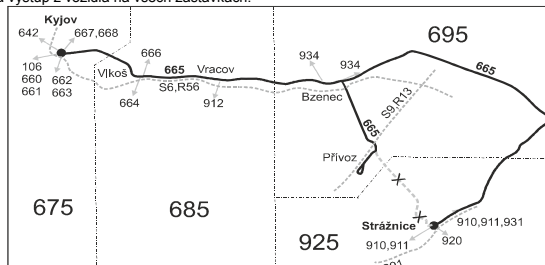

Vysvětlivky:

Vzhledem ke stavebnímu stavu zastávek nelze garantovat bezbariérový nástup do a výstup z vozidla na všech zastávkách.

- ⇒ spoje navazující na linku 665
- (z) zastávka celodenně na znamení
- } spoj jede po jiné trase
- ⚡ spoj s bezbariérově přístupným vozidlem
- ✖ jede v pracovních dnech
- 50 nejede od 13.3. do 17.3. a 13.4.
- 51 jede od 13.3. do 17.3. a 13.4.
- S Z Bzenec, nám. pokračuje do Strážnice

V době výluky spoje v úseku Bzenec, ZŠ a Strážnice jedou obousměrně odklonem bez zastavení přes Moravský Písek, Veselí nad Moravou, Vnorovy. V úseku Bzenec, nám a Bzenec, Přivoz, žel.st. jsou obousměrně zavedeny náhradní spoje. Při cestě z Přívizu směr Kyjov (i zpět) je přestup v zastávce Bzenec, náměstí. Při cestě z Přívizu směr Strážnice (i zpět) je přestup v zastávce Bzenec, ZŠ. Při cestě z Přívizu a ze Strážnice směr Moravský Písek (i zpět) je přestup v zastávce Bzenec, ZŠ na linku 934.

Šťastnou cestu s IDS JMK