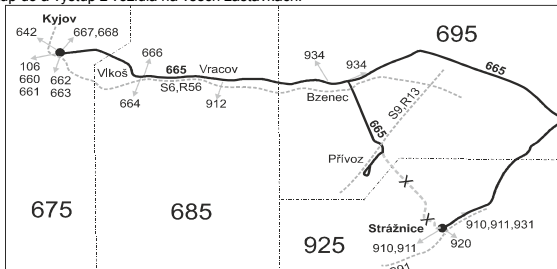

Vysvětlivky:

Vzhledem ke stavebnímu stavu zastávek nelze garantovat bezbariérový nástup do a výstup z vozidla na všech zastávkách.

- ⇒ spoje navazující na linku 665
- (z) zastávka celodenně na znamení
- ∩ spoj jede po jiné trase
- ∩ spoj s bezbariérově přístupným vozidlem
- ∩ jede v pracovních dnech
- 50 nejede od 13.3. do 17.3. a 13.4.
- 51 jede od 13.3. do 17.3. a 13.4.

V době výluky spoje v úseku Bzenec, ZŠ a Strážnice jedou obousměrně odklonem bez zastavení přes Moravský Písek, Veselí nad Moravou, Vnorovy. V úseku Bzenec, nám a Bzenec, Přívoz, žel.st. jsou obousměrně zavedeny náhradní spoje. Při cestě z Přívozu směr Kyjov (i zpět) je přestup v zastávce Bzenec, náměstí. Při cestě z Přívozu směr Strážnice (i zpět) je přestup v zastávce Bzenec, ZŠ. Při cestě z Přívozu a ze Strážnice směr Moravský Písek (i zpět) je přestup v zastávce Bzenec, ZŠ na linku 934.

Šťastnou cestu s IDS JMK