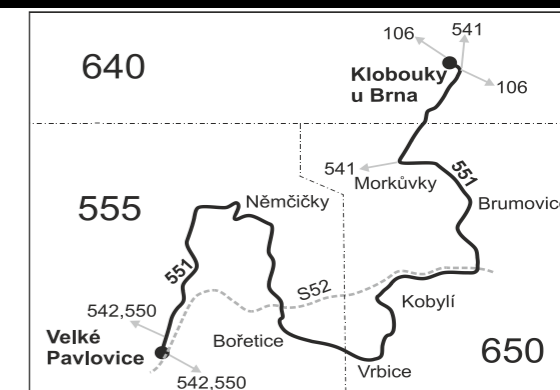

Vysvětlivky:

- ⇒ spoje navazující na linku 551
- (z) zastávka celodenně na znamení
- }
- ⊗ spoj jede po jiné trase
- ⊗ spoj s bezbariérově přístupným vozidlem
- ⊗ jede v pracovních dnech
- Ⓛ jede v pondělí
- Ⓜ jede v sobotu
- ⊕ jede v neděli a ve státem uznávané svátky
- 50 nejede 3.2., od 13.3. do 17.3., 13.4., od 3.7. do 1.9., 26.10. a 27.10.
- 51 jede 3.2., od 13.3. do 17.3., 13.4., od 3.7. do 1.9., 26.10. a 27.10.
- 56 nejede od 3.7. do 1.9.
- B z Klobouky u Brna, nám. pokračuje jako linka 109 do Brna
- N Ve vybrané dny pokračuje spoj po lince 109 do Brna (viz omezení "42" na navazujícím spoji linky 109)
- Vzhledem ke stavebnímu stavu zastávek nelze garantovat bezbariérový nástup do a výstup z vozidla na všech zastávkách.

Šťastnou cestu s IDS JMK