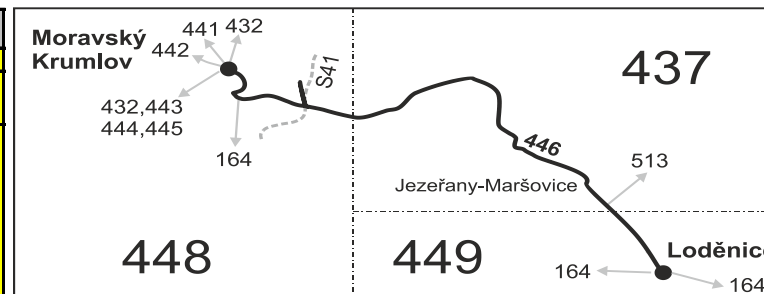

446

Loděnice - Moravský Krumlov

Integrovaný dopravní systém Jihomoravského kraje

Informace a podněty: 5 4317 4317, www.idsjmk.cz

Platí od 11.12.2016 do 9.12.2017

Linka 729446: Přepravu zajišťuje: ČSAD Hodonín a.s., Brněnská ul. 48, 695 39 Hodonín (spoje 2 až 14, 20, 22)

Linka 728446: Přepravu zajišťuje: BORS Břeclav a.s., Bratislavská 26, 690 62 Břeclav (spoje 42, 62)

PRACOVNÍ DNY

Číslo spoje:		2	20	4	12	6	8	42	14	10	62	22	
Úsek	Zóna	Zastávka	♣	♣	♣	♣	♣	♣	♣	♣	♣	♣	
	449	Loděnice, škola	♣	♣	♣	♣	♣	♣	♣	♣	♣	♣	
	449	Loděnice, ObÚ	4:40	5:20	7:00	7:10	10:25	12:48	13:58	15:20	16:00	19:00	22:55
	437	Jezeřany-Maršovice, Jezeřany	4:44	5:24	7:04	7:14	10:29	12:52	14:02	15:24	16:04	19:04	22:59
	437	Jezeřany-Maršovice, škola	4:46	5:26	7:06	7:16	10:31	12:54	14:04	15:26	16:06	19:06	23:01
	437	Jezeřany-Maršovice, točna	4:47	5:27	7:07	7:17	10:32	12:55	14:05	15:27	16:07	19:07	23:02
	448	Moravský Krumlov, Stavení	4:53		7:13		10:38				16:13		
	448	Moravský Krumlov, hájenka	4:55		7:15		10:40				16:15		
	448	Moravský Krumlov, Retex	4:59		7:19		10:44				16:19		
	448	Moravský Krumlov, stezka	5:02		7:22		10:47				16:22		
	448	Moravský Krumlov, Václavská	5:03		7:23		10:48				16:23		
	448	Moravský Krumlov, Kavalírka	5:04		7:24		10:49				16:24		
	448	Moravský Krumlov, aut.nádr.	5:05		7:25		10:50				16:25		
		⇒ 441 Jamolice	5:15		♣ 7:30		10:50						
		⇒ 444 Višňové					10:55			16:30			
		⇒ 445 Miroslav	5:07										

Vysvětlivky:

1. ⇒ spoje navazující na linku 446
   - ♣ spoj s bezbariérově přístupným vozidlem
   - ♣ jede v pracovních dnech
   - ♣ nejede 3.2., od 13.3. do 17.3., 13.4., od 3.7. do 1.9., 26.10. a 27.10.
2. Vzhledem ke stavebnímu stavu zastávek nelze garantovat bezbariérový nástup do a výstup z vozidla na všech zastávkách.

Šťastnou cestu s IDS JMK