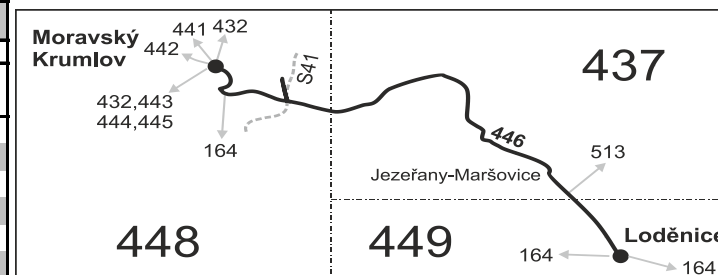

446

Moravský Krumlov - Loděnice

Integrovaný dopravní systém Jihomoravského kraje

Informace a podněty: 5 4317 4317, www.idsjmk.cz

Platí od 11.12.2016 do 9.12.2017

Linka 729446: Přepravu zajišťuje: ČSAD Hodonín a.s., Brněnská ul. 48, 695 39 Hodonín (spoje 1 až 15, 21, 23)

Linka 728446: Přepravu zajišťuje: BORS Břeclav a.s., Bratislavská 26, 690 62 Břeclav (spoje 41, 61)

PRACOVNÍ DNY

Číslo spoje:		21	23	1	13	3	5	7	41	9	15	11	61	
Úsek	Zóna	Zastávka	☒ ♿	☒ ♿	☒ ♿	☒ ⁵⁰ ♿A	☒ ♿	☒ ♿	☒ ⁵⁰ ♿	☒ ⁵⁰ A	☒ ♿	☒ ♿	☒ ♿	☒ A
	448	Moravský Krumlov, aut.nádr.			6:23		9:03	12:16			14:46	16:46		
	448	Moravský Krumlov, Kavalírka			6:24		9:04	12:17			14:47	16:47		
	448	Moravský Krumlov, Václavská			6:26		9:06	12:19			14:49	16:49		
	448	Moravský Krumlov, stezka			6:27		9:07	12:20			14:50	16:50		
	448	Moravský Krumlov, Retex			6:30		9:10	12:23			14:53	16:53		
	448	Moravský Krumlov, hájenka			6:34		9:14	12:27			14:57	16:57		
	448	Moravský Krumlov, Stavení			6:36		9:16	12:29			14:59	16:59		
	437	Jezeřany-Maršovice, točna	4:57	5:47	6:42	7:22	9:22	12:35	12:55	14:05	15:05	17:05	20:15	
	437	Jezeřany-Maršovice, škola	4:58	5:48	6:43	7:23	9:23	12:36	12:56	14:06	15:06	17:06	20:16	
	437	Jezeřany-Maršovice, Jezeřany	5:00	5:50	6:45	7:25	9:25	12:38	12:58	14:08	15:08	17:08	20:18	
	449	Loděnice, ObÚ	5:04	5:54	6:49	7:29	9:29	12:42	13:02	14:12	15:12	17:12	20:22	
		⇒ 164 Pohořelice	5:08	5:59	6:49	7:34	9:34			14:14	15:16	17:16	20:24	
		⇒ 164 Mor. Krumlov		5:57		7:42			13:06	14:26	15:56		20:22	
	449	Loděnice, škola			6:50	7:30		12:43	13:03					
		⇒ 164 Pohořelice				7:30								