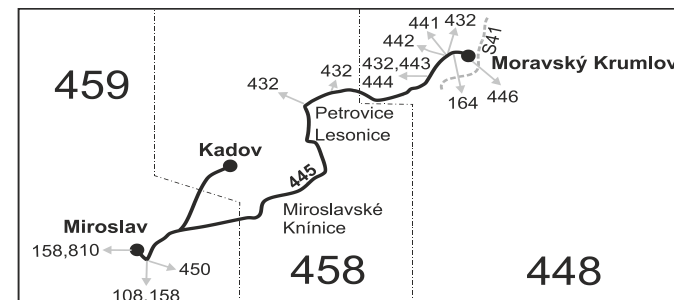

Vysvětlivky:

1. ⇒ spoje navazující na linku 445
   - }
   - ♿ spoj s bezbariérově přístupným vozidlem
   - ✕ jede v pracovních dnech
   - Ⓢ jede v sobotu
   - † jede v neděli a ve státem uznávané svátky
   - 16 nejede 24.12.
   - 56 nejede od 23.12. do 2.1. a od 3.7. do 1.9.
   - D ze zastávky Miroslav, aut. st. pokračuje dále jako linka 158 do zast. Dolenice
2. Vzhledem ke stavebnímu stavu zastávek nelze garantovat bezbariérový nástup do a výstup z vozidla na všech zastávkách.

Šťastnou cestu s IDS JMK