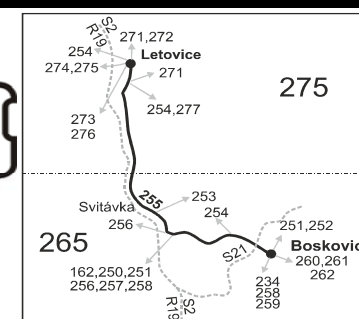

Vysvětlivky:

- ⇒ spoje navazující na linku 255
- (z) zastávka celodenně na znamení
- }
- spoje jedou po jiné trase
- b spoj s bezbariérově přístupným vozidlem
- × jede v pracovních dnech
- 50 nejede od 13.3. do 17.3. a 13.4.
- 51 jede od 13.3. do 17.3. a 13.4.
- ♠ Svitávka, náměstí - spoj odjíždí od označnicku pro směr Boskovice
- A pokračuje jako linka 273 do zastávky Brněnec, Mor.Chrastová, pošta

Šťastnou cestu s IDS JMK