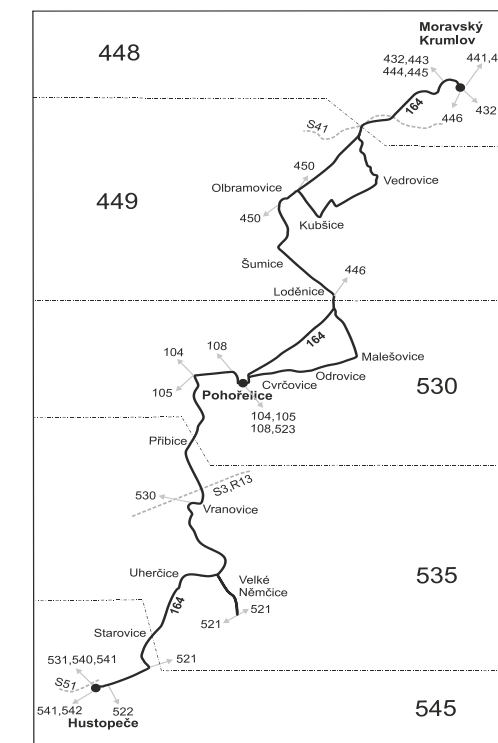

Vysvětlivky:

- ⇒ spoje navazující na linku 164
- (z) zastávka celodenně na znamení
- ⌋ spoj jede po jiné trase
- ⊗ spoj s bezbariérově přístupným vozidlem

- ⊗ jede v pracovních dnech
- Ⓢ jede v sobotu
- ⊕ jede v neděli a ve státem uznávané svátky
- A pokračuje jako linka 446 do zastávky Jezeřany-Maršovice, točna