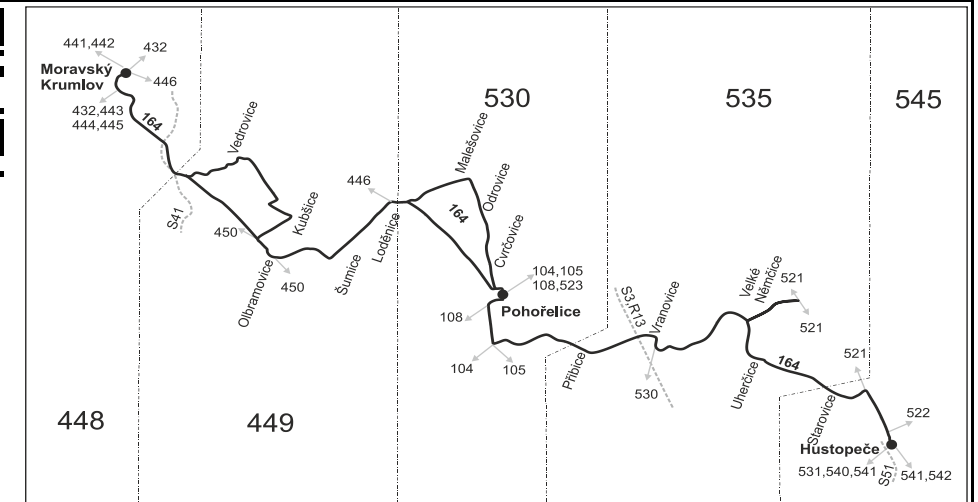

Vysvětlivky:

1. ⇒ spoje navazující na linku 164
   - (z) zastávka celodenně na znamení
   - } spoj jede po jiné trase
   - ♯ spoj s bezbariérově přístupným vozidlem
   - ✖ jede v pracovních dnech
   - Ⓢ jede v sobotu
   - † jede v neděli a ve státem uznávané svátky
   - 50 nejede 3.2., od 13.3. do 17.3., 13.4., od 3.7. do 1.9., 26.10. a 27.10.
   - D z Vranovic, žel. st. pokračuje po lince 530 do Drnholce
2. Vzhledem ke stavebnímu stavu zastávek nelze garantovat bezbariérový nástup do a výstup z vozidla na všech zastávkách.

Šťastnou cestu s IDS JMK