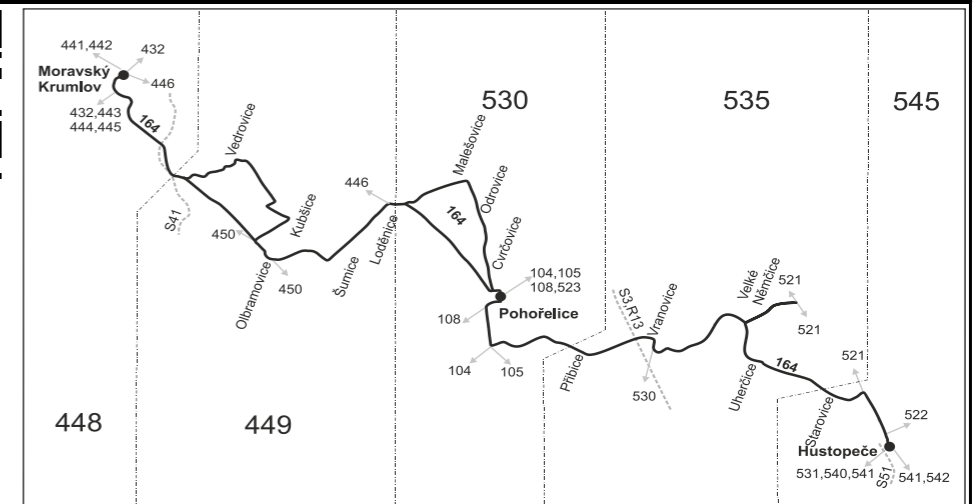

Vysvětlivky:

1. ⇒ spoje navazující na linku 164
   - (z) zastávka celodenně na znamení
   - ⌋ spoj jede po jiné trase
   - ♣ spoj s bezbariérově přístupným vozidlem
   - ♣ jede v pracovních dnech
   - Ⓢ jede v sobotu
   - † jede v neděli a ve státem uznávané svátky
   - 50 nejede 3.2., od 13.3. do 17.3., 13.4., od 3.7. do 1.9., 26.10. a 27.10.
   - D z Vranovic, žel. st. pokračuje po lince 530 do Drnholce
2. Vzhledem ke stavebnímu stavu zastávek nelze garantovat bezbariérový nástup do a výstup z vozidla na všech zastávkách.

Šťastnou cestu s IDS JMK