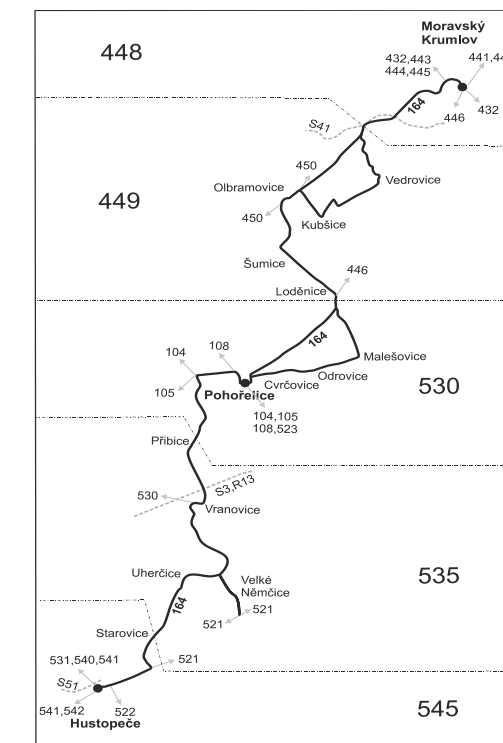

PRACOVNÍ DNY																									
Číslo spoje:		130	80	100	62	64	50	82	110	84	102	52	86	88	120	40	68	90	56	106	46	12	14	182	60	132	
Úsek	Zóna	Zastávka	♣	♣	♣	♣	♣	♣	♣	♣	♣	♣	♣	♣	♣	♣	♣	♣	♣	♣	♣	♣	♣	♣	♣	♣	
	448	Moravský Krumlov, aut.nádr.			4:35	4:56	5:26																				
		448 Moravský Krumlov, nám.																									
		448 Moravský Krumlov, u parku																									
		448 Moravský Krumlov, poliklinika																									
		448 Moravský Krumlov, Břízová																									
		448 Moravský Krumlov, Jatky																									
		448 Moravský Krumlov, provozovna ČAS (z)																									
		448 Moravský Krumlov, Kavalírka			4:36	4:57	5:27			6:32	6:50	7:27	9:02									17:42	18:42			22:12	
		448 Moravský Krumlov, Durdice			4:38	4:59	5:29			6:34	6:52	7:29	9:04	11:04	13:04	14:04						17:44	18:44			22:14	
		448 Moravský Krumlov, Rakšice, rest.			4:40	5:01	5:31			6:36	6:54	7:31	9:06	11:06	13:06	14:06						17:46	18:46			22:16	
		448 Moravský Krumlov, Rakšice, Silo			4:43	5:04	5:34			6:39	6:57	7:34	9:09	11:09	13:09	14:09						17:49	18:49			22:19	
		448 Moravský Krumlov, Rakšice, žel.st.			4:44	5:05	5:35			6:40	6:58	7:35	9:10	11:10	13:10	14:10						17:50	18:50			22:20	
		448 Moravský Krumlov, Rakšice, lesovna (z)			4:46		5:37			6:42	7:00	7:37	9:12	11:12	13:12	14:12						17:52	18:52			22:22	
		449 Vedrovice, ObÚ			4:49		5:40			6:45	7:03	7:40	9:15	11:15	13:15	14:15						17:55	18:55			22:25	
		449 Vedrovice, u lípy			4:51		5:42			6:47		7:42	9:17	11:17	13:17	14:17						17:57	18:57			22:27	
		449 Kubšice, křiž.	3:50	4:20	4:55		5:46	6:36	6:51		7:46	9:21	11:21	13:21	14:21							18:01	19:01			22:31	
		449 Olbramovice, prodejna přij.	3:53	4:23	4:58	5:11	5:49	6:39	6:54		7:49	9:24	11:24	13:24	14:24						18:04	19:04			22:34		
		⇒ 450 Jiřice u Miroslavi					5:52		6:54			9:36	11:36	13:36	14:28							19:09					
		⇒ 450 Miroslav					5:55		7:06																		
		449 Olbramovice, prodejna odj.	3:53	4:23	4:58	5:11	5:49	6:39	6:54		7:49	9:24	11:24	13:24	14:24						18:06	19:06			22:36		
		449 Olbramovice, rest.	3:55	4:25	5:00	5:13	5:51	6:41	6:56		7:51	9:26	11:26	13:26	14:26							18:08	19:08			22:38	
		449 Šumice, škola	4:00	4:30	5:05	5:18	5:56	6:46	7:01		7:56	9:31	11:31	13:31								18:11	19:11			22:41	
		449 Loděnice, křiž.Šumická	4:02	4:32	5:07	5:20	5:58	6:48	7:03		7:58	9:33	11:33	13:33								18:13	19:13			22:43	
		449 Loděnice, ObÚ	4:03	4:33	5:08	5:21	5:59	6:49	7:04		7:59	9:34	11:34	13:34		14:14					18:14	19:14	20:24		22:44		
		⇒ 446 Jezeřany-Maršovice		4:40	5:20		7:00	7:10	7:06																		22:55
		449 Loděnice, škola	4:04	4:34	5:09		6:00	6:50	7:05		7:30	8:00	9:35	11:35	13:35		14:15	15:17		16:17	17:17	18:15		19:42	20:25	22:45	
		530 Malešovice, ObÚ	4:09	4:39	5:14		6:05	6:55		7:35	8:05	9:40	11:40	13:40												20:30	
		530 Odrovice, bytovky	4:12	4:42	5:17		6:08	6:58		7:38	8:08	9:43	11:43	13:43													20:33
		530 Odrovice	4:13	4:43	5:18		6:09	6:59		7:39	8:09	9:44	11:44	13:44													20:34
		530 Cvrčovice	4:16	4:46	5:21		6:12	7:02		7:42	8:12	9:47	11:47	13:47													20:37
		530 Cvrčovice, učiliště	4:17	4:47	5:22		6:13	7:03		7:43	8:13	9:48	11:48	13:48													20:38

Vysvětlivky:

1. ⇒ spoje navazující na linku 164
   - (z) zastávka celodenně na znamení
   - ↳ spoj jede po jiné trase
   - ♣ spoj s bezbariérově přístupným vozidlem
   - ♣ jede v pracovních dnech
   - Ⓞ jede v sobotu
   - + jede v neděli a ve státem uznávané svátky
   - **23** nejede 14.4., 16.4., 30.4., 7.5., 5.7., 28.10. a 17.11.
   - **50** nejede 3.2., od 13.3. do 17.3., 13.4., od 3.7. do 1.9., 26.10. a 27.10.
2. Vzhledem ke stavebnímu stavu zastávek nelze garantovat bezbariérový nástup do a výstup z vozidla na všech zastávkách.

Šťastnou cestu s IDS JMK