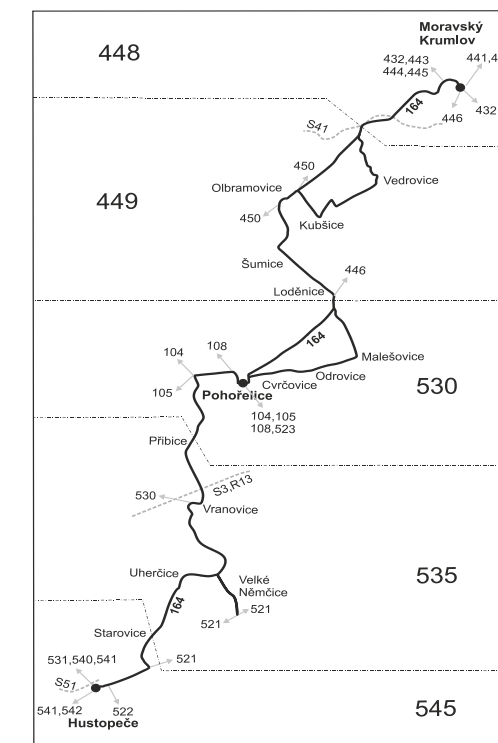

Vysvětlivky:

- ⇒ spoje navazující na linku 164
- (z) zastávka celodenně na znamení
- ⌋ spoj jede po jiné trase
- ⊗ spoj s bezbariérově přístupným vozidlem
- ⊗ jede v pracovních dnech
- ⊙ jede v sobotu
- † jede v neděli a ve státem uznávané svátky
- A pokračuje jako linka 446 do zastávky Jezeřany-Maršovice, točna