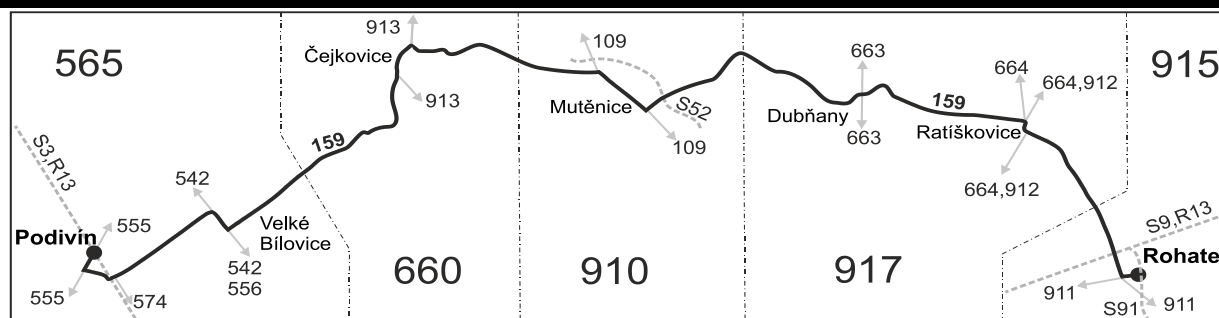

Vysvětlivky:

⇒ spoje navazující na linku 159

(z) zastávka celodenně na znamení

} spoj jede po jiné trase

× jede v pracovních dnech

56 nejede od 3.7. do 1.9.

Vzhledem ke stavebnímu stavu zastávek nelze garantovat bezbariérový nástup do a výstup z vozidla na všech zastávkách.

Šťastnou cestu s IDS JMK