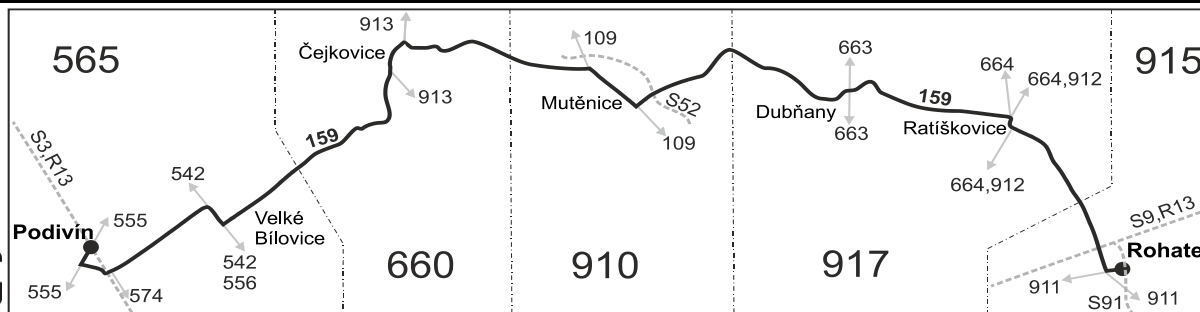

Vysvětlivky:

- ⇒ spoje navazující na linku 159
 - (z) zastávka celodenně na znamení
 - } spoj jede po jiné trase
 - ✕ jede v pracovních dnech
 - 56** nejede od 3.7. do 1.9.
 - A pokračuje jako linka 663 do zastávky Hodonín, aut.nádr.
 - L pokračuje jako linka 555 do Lednice a dále po linkách 570 a 550 do Mikulova
- Vzhledem ke stavebnímu stavu zastávek nelze garantovat bezbariérový nástup do a výstup z vozidla na všech zastávkách.