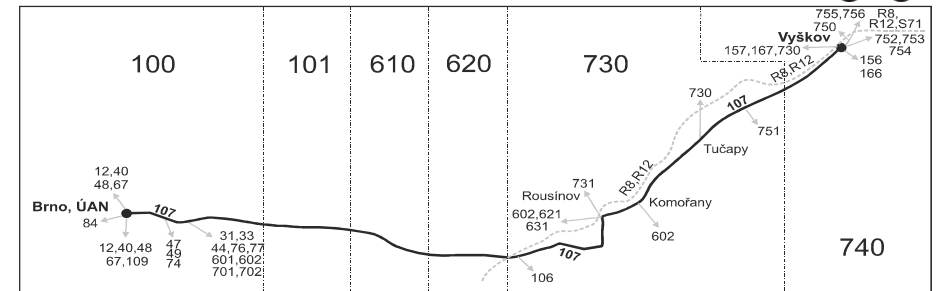

Šťastnou cestu s IDS JMK

Vysvětlivky:

- ⇒ spoje navazující na linku 107
- (z) zastávka celodenně na znamení
- } spoj jede po jiné trase
- × jede v pracovních dnech
- 50 nejede od 23.12. do 2.1., 3.2., od 13.3. do 17.3., 13.4., od 3.7. do 1.9., 26.10. a 27.10.
- 56 nejede od 23.12. do 2.1. a od 3.7. do 1.9.
- 57 jede od 23.12. do 2.1. a od 3.7. do 1.9.
- spoje projíždí mezi zastávkami Brno, Tržní a Rousínov, aut.st. přes tarifní zóny 101, 610, 620
- N úsekovou jízdenku nelze vydat