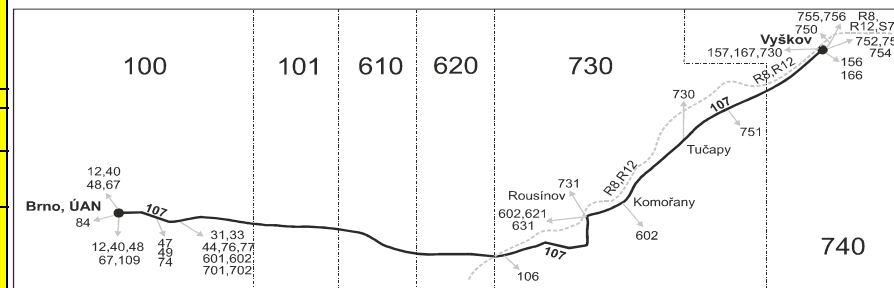

Šťastnou cestu s IDS JMK

Vysvětlivky:

⇒ spoje navazující na linku 107

(z) zastávka celodenně na znamení

∩ spoj jede po jiné trase

✖ jede v pracovních dnech

56 nejede od 23.12. do 2.1. a od 3.7. do 1.9.

57 jede od 23.12. do 2.1. a od 3.7. do 1.9.

* spoje projíždí mezi zastávkami Brno, Tržní a Rousínov, aut.st. přes tarifní zóny 101, 610, 620

N úsekovou jízdenku nelze vydat

Na dalších stranách jsou uvedeny i odjezdy vlaků. Pro spojení Vyškov - Luleč - Brno využijte zvláštní vlak v 5:17 z Vyškova (Luleč 5:23, Rousínov 5:33 -> Brno 6:00)