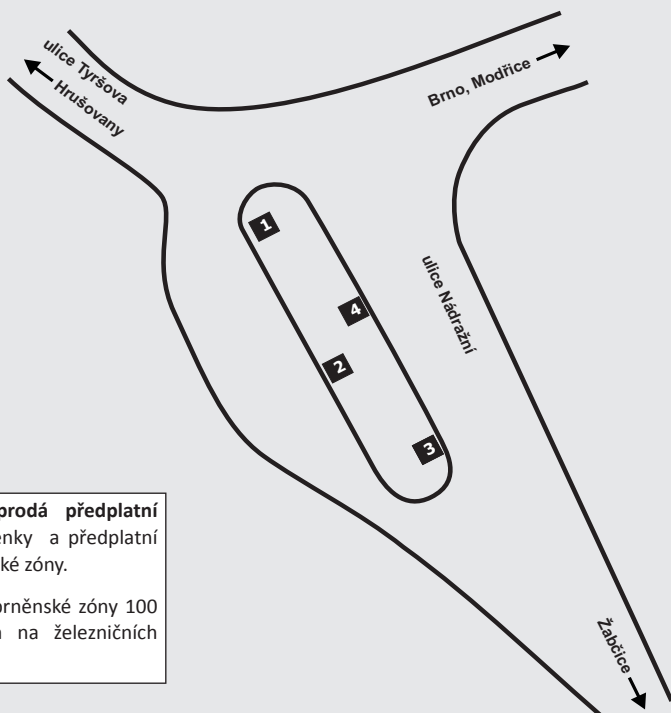

SCHÉMA UZLU ŽIDLOCHOVICE

NÁSTUPIŠTĚ V PŘESTUPNÍM UZLU ŽIDLOCHOVICE

Číslo nást.	Odjíždějící linky IDS JMK	Směry zaintegrovaných i nezaintegrovaných autobusových linek IDS JMK
1	505	Vojkovice - Rajhrad - Brno, ÚAN Zvonařka
2	154	Syrovce - Dolní Kounice - Ivančice
	521	Hrušovany u Brna
	522	Hrušovany u Brna
	523	Medlov - Pohořelice
3	151	Blučina - Sokolnice - Šlapanice - Brno, Líšeň
	514	Blučina - Opatovice - Rajhradice - Rajhrad
	520	Žabčice - Přísnotice
4	521	Nosislav - Velké Němčice - Hustopeče
	522	Nosislav - Velké Němčice - Šitbořice - Diváky - Hustopeče

TIP:

Židlochovická **pošta vám prodá předplatní úsekové** a dvouúsekové jízdenky a předplatní jízdenky pro 2, 3 a 4 nebrněnské zóny.

Předplatní jízdenky pro obě brněnské zóny 100 a 101 zakoupíte především na železničních stanicích.