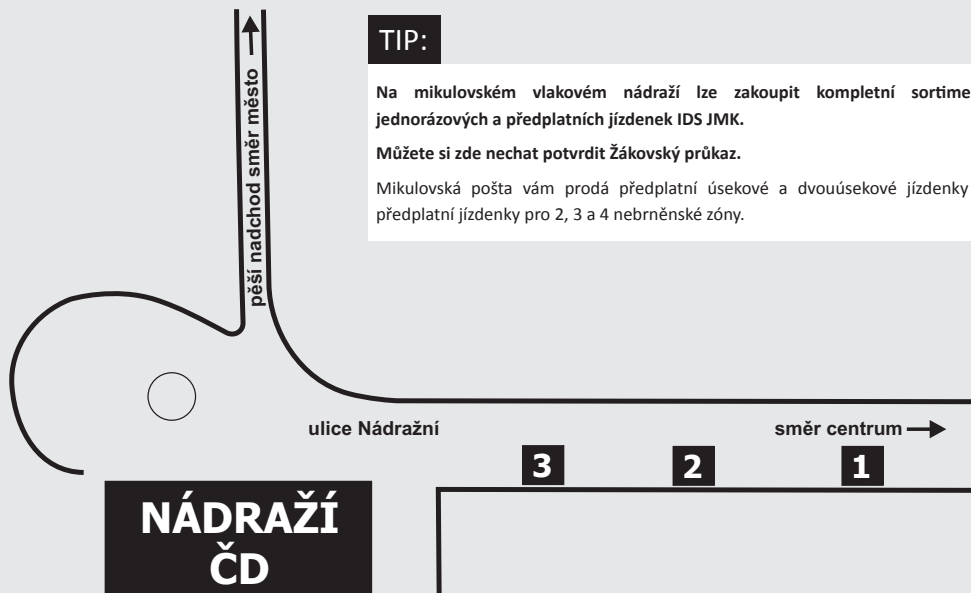

SCHÉMA UZLU MIKULOV

NÁSTUPIŠTĚ NA AUTOBUSOVÉM NÁDRAŽÍ MIKULOV, ŽEL. ST.

Číslo nást.	Odjíždějící linky IDS JMK	Směry zaintegrováných i nezaintegrováných autobusových linek IDS JMK
1	105	Pasohlávky - Pohořelice - Ledce - Brno
	174	Novosedly - Drnholec - Hrušovany nad Jevišovkou
	580	Drasenhofen - Poysdorf
	580	Pasohlávky, Aqualand Moravia
2	540	Bavory - Dolní Věstonice - Strachotín - Šakvice, žel.st - Hustopeče
	570	Klentnice - Dolní Věstonice - Milovice - Lednice - Břeclav
3	550	Milovice - Rakvice - Zaječí - Velké Pavlovice
	585	Mikulov-město - Sedlec - Valtice

O VÍKENDU JE NEJVÝHODNĚJŠÍ JEDNODENNÍ JÍZDENKA IDS JMK
2 DOSPĚLÍ + 3 DĚTI DO 15 LET

TIP:

Na mikulovském vlakovém nádraží lze zakoupit kompletní sortiment jednorázových a předplatních jízdenek IDS JMK.

Můžete si zde nechat potvrdit Žákovský průkaz.

Mikulovská pošta vám prodá předplatní úsekové a dvouúsekové jízdenky a předplatní jízdenky pro 2, 3 a 4 nebrněnské zóny.

NÁDRAŽÍ
ČD