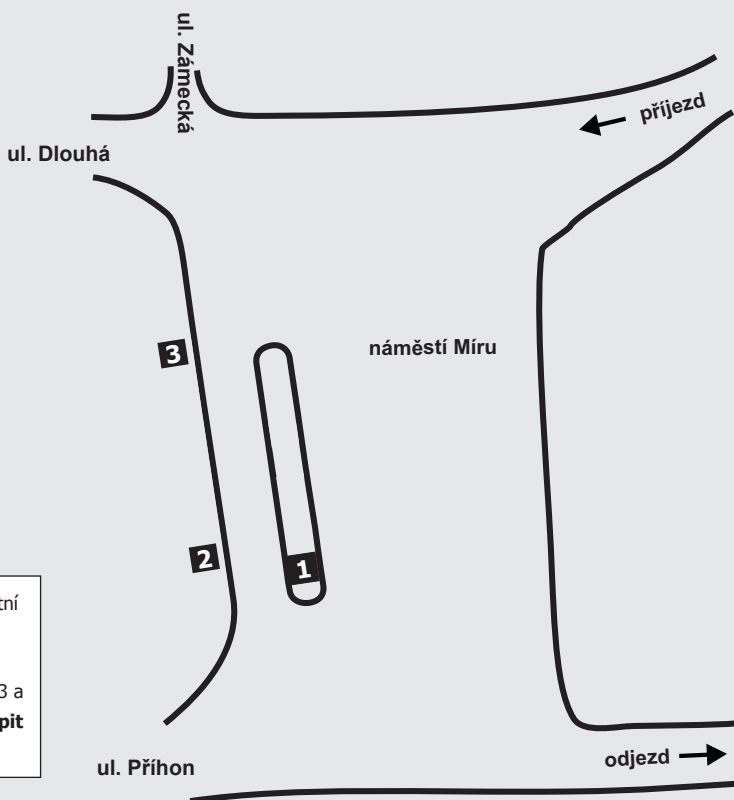

# SCHÉMA UZLU KLOBOUKY U BRNA

## NÁSTUPIŠTĚ NA AUTOBUSOVÉM NÁDRAŽÍ KLOBOUKY U BRNA, NÁM.

Číslo nást.	Odjíždějící linky IDS JMK	Směry zaintegrovaných i nezaintegrovaných autobusových linek IDS JMK
1	109	Borkovany - Těšany - Moutnice - Telnice - Brno
	109	Krumvíř - Terezín - Čejč - Mutěnice - Hodonín
2	541	Krumvíř - Bohumilice - Velké Hostěrádky
	551	Morkůvky - Brumovice - Kobylí - Bořetice - Velké Pavlovice
3	541	Morkůvky - Boleradice - Horní Bojanovice - Hustopeče - Šakvice, žel. st.