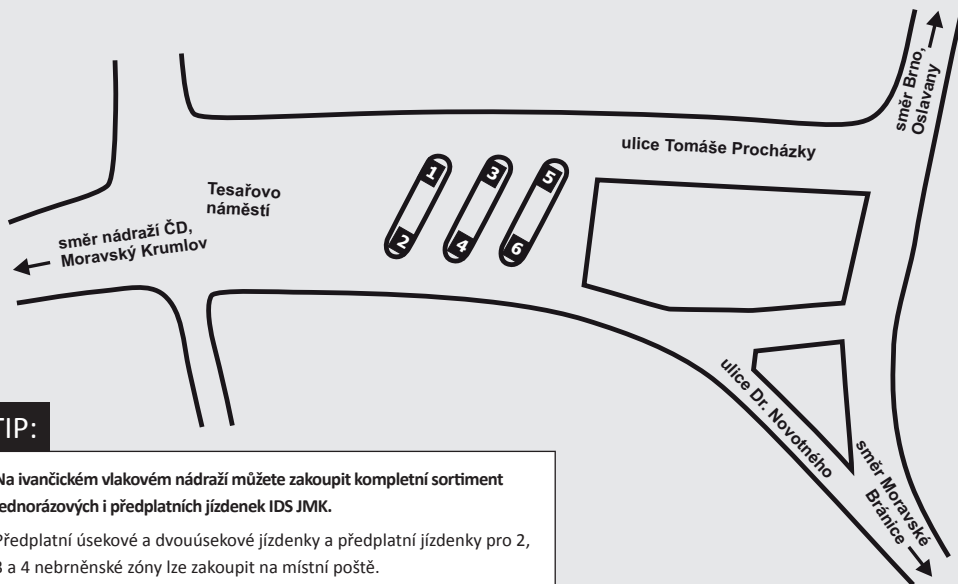

SCHÉMA UZLU IVANČICE

NÁSTUPIŠTĚ NA AUTOBUSOVÉM NÁDRAŽÍ V IVANČICÍCH

Číslo nást.	Odjíždějící linky IDS JMK	Směry zaintegrovanych i nezaintegrovanych autobusovych linek IDS JMK
1	*	neintegrovane linky směr Brno
2	*	neintegrovane linky směr Rouchovany, Moravské Budějovice, Dačice, Hrotovice
3	153	Oslavany - Zbýšov - Zastávka - Rosice - Říčany - Veverská Bítýška - Tišnov
	406	Oslavany - Neslovice - Tetčice - Rosice - Brno
	423	Neslovice - Tetčice - Rosice
4	431	Němčice - Alexovice - Řeznovice - Hrubšice
	432	Moravský Krumlov - Hostěradice - Znojmo
5	423	Oslavany - Nová Ves - Biskoupky - Senorady - Lhánice - Mohelno
	430	Oslavany - Čučice - Ketkovice - Sudice - Rapotice
6	154	M. Bránice (- Silůvky) - N. Bránice - Dolní Kounice - Pravlov - Hrušovany - Židlochovice

TIP:

Na ivančickém vlakovém nádraží můžete zakoupit kompletní sortiment jednorázových i předplatních jízdenek IDS JMK.

Předplatní úsekové a dvouúsekové jízdenky a předplatní jízdenky pro 2, 3 a 4 nebrněnské zóny lze zakoupit na místní poště.