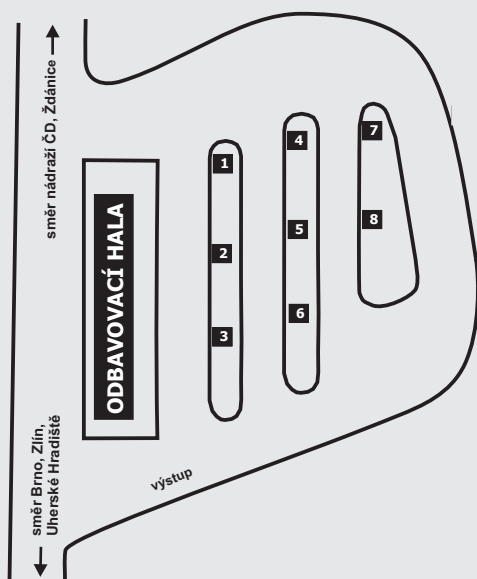

SCHÉMA UZLU BUČOVICE

NÁSTUPIŠTĚ NA AUTOBUSOVÉM NÁDRAŽÍ V BUČOVICÍCH

Číslo nást.	Odjíždějící linky IDS JMK	Směry zaintegrovaných i nezaintegrovaných autobusových linek IDS JMK
1	*	Brno (dálkové linky)
2	*	Uherské Hradiště - Zlín
3	642	Ždánice - Lovčice - Nechvalín - Bukovany - Kyjov
4	602	Letonice - Komořany - Rousínov - Brno, ÚAN Zvonařka
	632	Slavkov u Brna
5	156	Bohdalice-Pavlovice - Hlubočany - Vyškov
6	641	Mouřínov
7	643	Nesovice - Chvalkovice - Nemochovice - Brankovice
8	640	Marefy - Křižanovice - Rašovice
	644	Černčín - Kojátky

Linky označené hvězdičkou nejsou provozovány v rámci IDS JMK.

TIP:

Na bučovickém vlakovém nádraží můžete zakoupit kompletní sortiment jednorázových i předplatních jízdenek IDS JMK.

Předplatní úsekové a dvouúsekové jízdenky a předplatní jízdenky pro 2, 3 a 4 nebrněnské zóny prodává rovněž místní pošta.