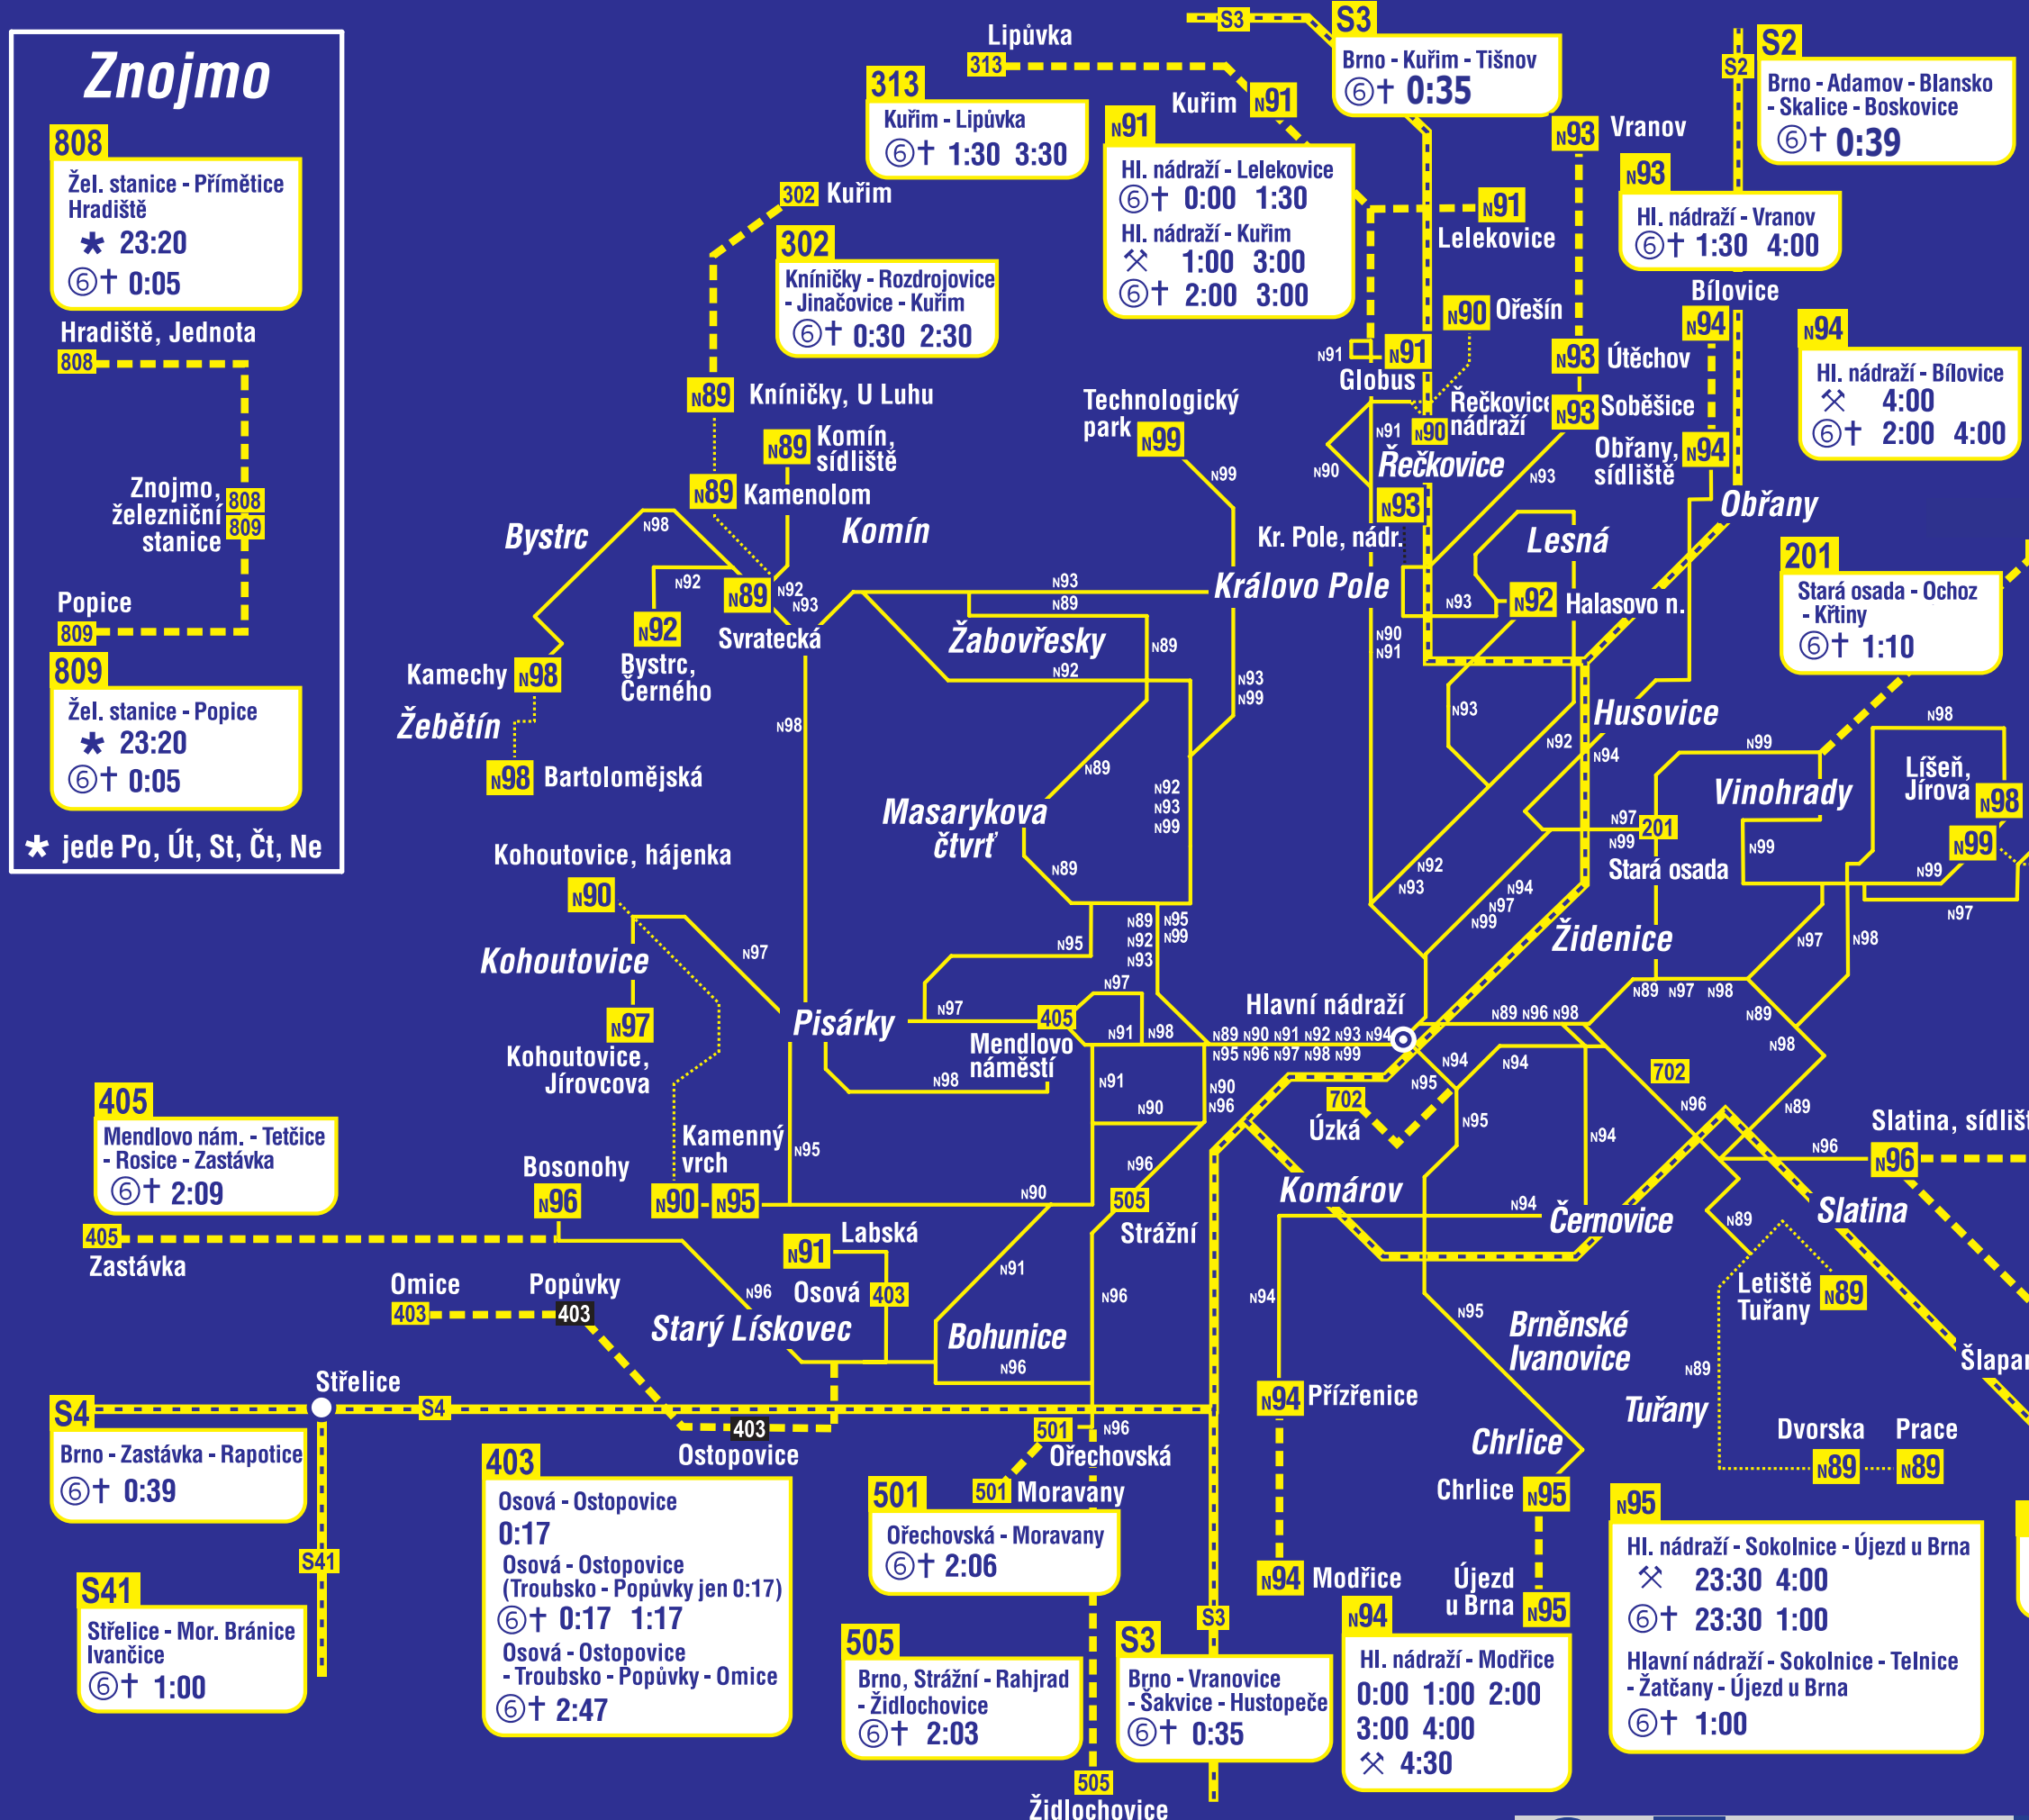

# NOČNÍ DOPRAVA

### REGIONÁLNÍ NOČNÍ DOPRAVA

**Legenda**

- noční autobusové linky
- ⋯ úsek obsluhují jen vybrané spoje
- N96** konečná zastávka
- regionální noční spoj
- vlakový noční spoj
- ⌘ jede v pracovních dnech
- Ⓢ jede v sobotu
- † jede v neděli a ve státem uznávané svátky

### Znojmo

**808**  
Žel. stanice - Přímětice  
Hradiště  
★ 23:20  
Ⓢ † 0:05

Hradiště, Jednota  
**808**

Znojmo, železniční stanice  
**808**  
**809**

Popice  
**809**

**809**  
Žel. stanice - Popice  
★ 23:20  
Ⓢ † 0:05

★ jede Po, Út, St, Čt, Ne

**702**  
Brno, Úzká - Pozořice  
- Viničné Šumice  
Ⓢ † 0:05

**702** Viničné Šumice

**702** Hl. nádraží - Bedřichovice  
23:30

**702** Hl. nádraží - Šlapanice  
23:30 0:00 1:00 2:00  
3:00 4:00 4:30