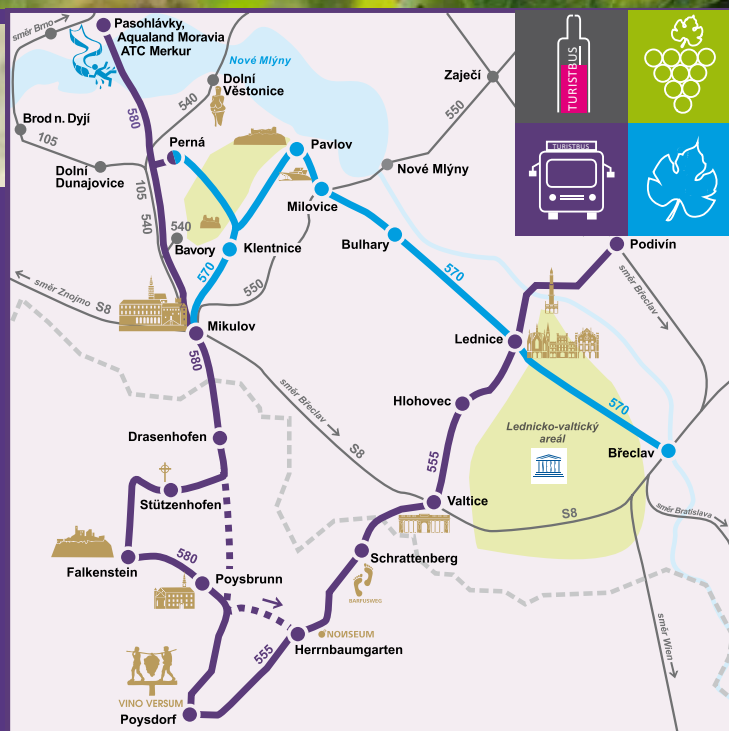

Linka 4 pojede mezi zastávkami Česká a Malinovského náměstí obousměrně odklonem ulicí Rooseveltovou, čímž vynechá zastávky Náměstí Svobody, Zelný trh a Hlavní nádraží. Na Malinovského náměstí linka 4 obslouží své zastávky pro příslušný směr jízdy. Tramvaje se zde otočí a budou pokračovat zpět ulicí Rooseveltovou.

Linka 12 pojede mezi zastávkami Česká a Hlavní nádraží (přeložena k nástupištím č. 5 a 6 u viaduktu) odklonem ulicí Rooseveltovou přes zastávku Malinovského náměstí, vynechá tak zastávky Náměstí Svobody a Zelný trh.

Využijte vyhledávač spojení na www.idsjmk.cz.

INTEGROVANÉ NOVINKY - STRANA 4

TURISTBUS

*Podivín - Lednice-Valtice -
Schrattenberg - Herrnbaumgarten
- Poysdorf - Poysbrunn -
Falkenstein - Drasenhofen -
Mikulov - Pasohlávky, Aqualand*

**NOVÉ SPOJENÍ MEZI JIŽNÍ MORAVOU A DOLNÍM RAKOUSKEM
SPOJENÍ S AQUALANDEM MORAVIA A AUTOKEMPEM MERKUR**

**JEZDÍ OD 1. 7. DO 30. 10. 2016 O VÍKENDECH A V PÁTEK
PLATÍ VŠECHNY JÍZDENKY IDS JMK VČETNĚ JEDNODENÍCH**