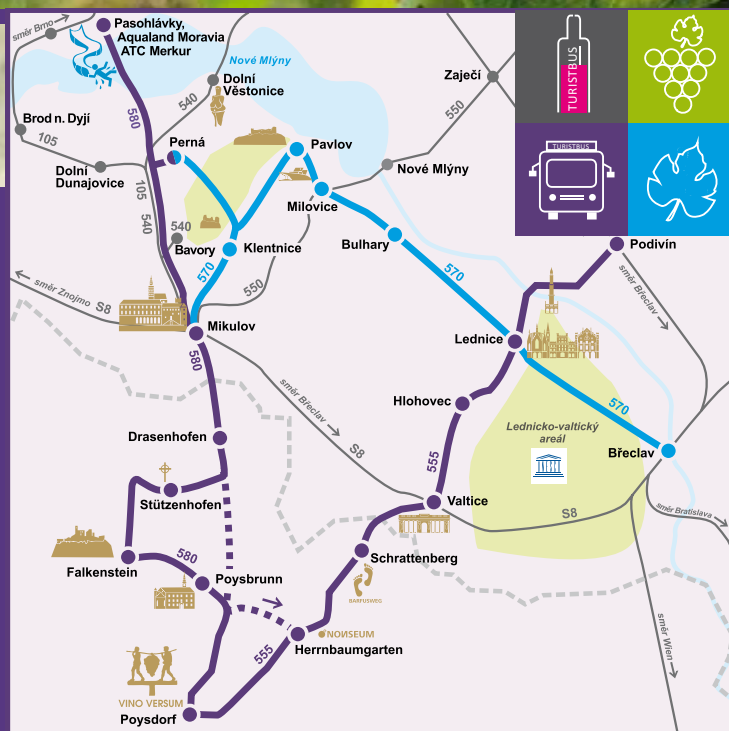

Linka 4 pojede mezi zastávkami Česká a Malinovského náměstí obousměrně odklonem ulicí Rooseveltovou, čímž vynechá zastávky Náměstí Svobody, Zelný trh a Hlavní nádraží. Na Malinovského náměstí linka 4 obslouží své zastávky pro příslušný směr jízdy. Tramvaje se zde otočí a budou pokračovat zpět ulicí Rooseveltovou.

Linka 12 pojede mezi zastávkami Česká a Hlavní nádraží (přeložena k nástupištím č. 5 a 6 u viaduktu) odklonem ulicí Rooseveltovou přes zastávku Malinovského náměstí, vynechá tak zastávky Náměstí Svobody a Zelný trh.

Využijte vyhledávač spojení na www.idsjmk.cz.

INTEGROVANÉ NOVINKY - STRANA 4

TURISTBUS

*Podivín - Lednice-Valtice -
Schrattenberg - Herrnbaumgarten
- Poysdorf - Poysbrunn -
Falkenstein - Drasenhofen -
Mikulov - Pasohlávky, Aqualand*

NOVÉ SPOJENÍ MEZI JIŽNÍ MORAVOU A DOLNÍM RAKOUSKEM
SPOJENÍ S AQUALANDEM MORAVIA A AUTOKEMPEM MERKUR

JEZDÍ OD 1. 7. DO 30. 10. 2016 O VÍKENDECH A V PÁTEK
PLATÍ VŠECHNY JÍZDENKY IDS JMK VČETNĚ JEDNODENÍCH