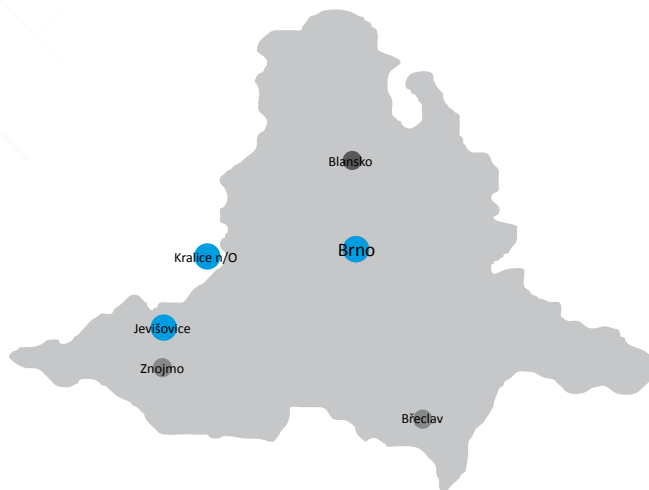

Linka 4 pojede mezi zastávkami Česká a Malinovského náměstí obousměrně odklonem ulicí Rooseveltovou, čímž vynechá zastávky Náměstí Svobody, Zelný trh a Hlavní nádraží. Na Malinovského náměstí linka 4 obslouží své zastávky pro příslušný směr jízdy. Tramvaje se zde otočí a budou pokračovat zpět ulicí Rooseveltovou.

Podrobnosti slevy

Sleva na vstup 20% s předplatní jízdenkou IDS JMK do všech brněnských i mimobrněnských expozic muzea na stálé i aktuální výstavy.

www.mzm.cz

Doporučené spojení

Kralice nad Oslavou - spojení vlakem S4
Jevišovice - spojení autobusem, z Brna do Znojma linkou 108 a poté navazujícími linkami 813 nebo 814.

Využijte vyhledávač spojení na www.idsjmk.cz.

INTEGROVANÉ NOVINKY - STRANA 4

TURISTBUS

*Podivín - Lednice-Valtice -
Schrattenberg - Herrnbaumgarten
- Poysdorf - Poysbrunn -
Falkenstein - Drasenhofen -
Mikulov - Pasohlávky, Aqualand*

NOVÉ SPOJENÍ MEZI JIŽNÍ MORAVOU A DOLNÍM RAKOUSKEM
SPOJENÍ S AQUALANDEM MORAVIA A AUTOKEMPEM MERKUR

JEZDÍ OD 1. 7. DO 30. 10. 2016 O VÍKENDECH A V PÁTEK
PLATÍ VŠECHNY JÍZDENKY IDS JMK VČETNĚ JEDNODENÍCH