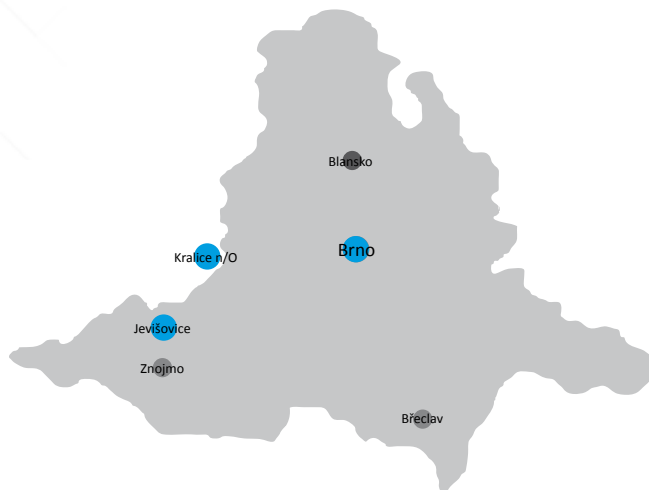

Linka 4 pojede mezi zastávkami Česká a Malinovského náměstí obousměrně odklonem ulicí Rooseveltovou, čímž vynechá zastávky Náměstí Svobody, Zelný trh a Hlavní nádraží. Na Malinovského náměstí linka 4 obslouží své zastávky pro příslušný směr jízdy. Tramvaje se zde otočí a budou pokračovat zpět ulicí Rooseveltovou.

S Podrobnosti slevy

Sleva na vstup **20%** s předplatní jízdenkou IDS JMK do všech brněnských i mimobrněnských expozic muzea na stálé i aktuální výstavy.

www.mzm.cz

🔗 Doporučené spojení

Kralice nad Oslavou - spojení vlakem S4
Jevišovice - spojení autobusem, z Brna do Znojma linkou 108 a poté navazujícími linkami 813 nebo 814.

Využijte vyhledávač spojení na www.idsjmk.cz.

INTEGROVANÉ NOVINKY - STRANA 4

TURISTBUS

*Podivín - Lednice-Valtice -
Schrattenberg - Herrnbaumgarten
- Poysdorf - Poysbrunn -
Falkenstein - Drasenhofen -
Mikulov - Pasohlávky, Aqualand*

**NOVÉ SPOJENÍ MEZI JIŽNÍ MORAVOU A DOLNÍM RAKOUSKEM
SPOJENÍ S AQUALANDEM MORAVIA A AUTOKEMPEM MERKUR**

**JEZDÍ OD 1. 7. DO 30. 10. 2016 O VÍKENDECH A V PÁTEK
PLATÍ VŠECHNY JÍZDENKY IDS JMK VČETNĚ JEDNODENÍCH**