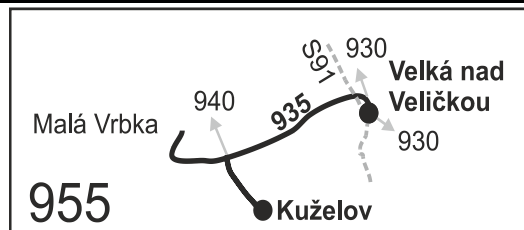

Vysvětlivky:

- (z) zastávka celodenně na znamení
- ⌋ spoj jede po jiné trase
- ♿ spoj s bezbariérově přístupným vozidlem
- ⌘ jede v pracovních dnech
- Ⓢ jede v sobotu
- † jede v neděli a ve státem uznávané svátky
- **10** nejede 24.12. a 31.12.
- **16** nejede 24.12.
- **66** nejede 24.12., 17.4., 1.5., 8.5., 6.7., 28.10. a 17.11.
- **67** jede také 17.4., 1.5., 8.5., 6.7., 28.10. a 17.11.

Šťastnou cestu s IDS JMK

Vzhledem ke stavebnímu stavu zastávek nelze garantovat bezbariérový nástup do a výstup z vozidla na všech zastávkách.