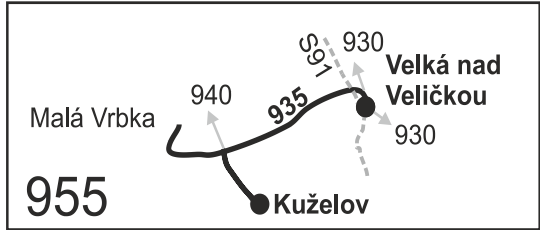

Vysvětlivky:

- ⇒ spoje navazující na linku 935
- (z) zastávka celodenně na znamení
- }

- ✕ jede v pracovních dnech
- Ⓢ jede v sobotu
- † jede v neděli a ve státem uznávané svátky
- 10 nejede 24.12. a 31.12.
- 16 nejede 24.12.
- 29 nejede od 27.12. do 30.12.
- 66 nejede 24.12., 17.4., 1.5., 8.5., 6.7., 28.10. a 17.11.
- 67 jede také 17.4., 1.5., 8.5., 6.7., 28.10. a 17.11.
- A pokračuje jako linka 930 do zastávky Hroznová Lhota, kostel

Vzhledem ke stavebnímu stavu zastávek nelze garantovat bezbariérový nástup do a výstup z vozidla na všech zastávkách.