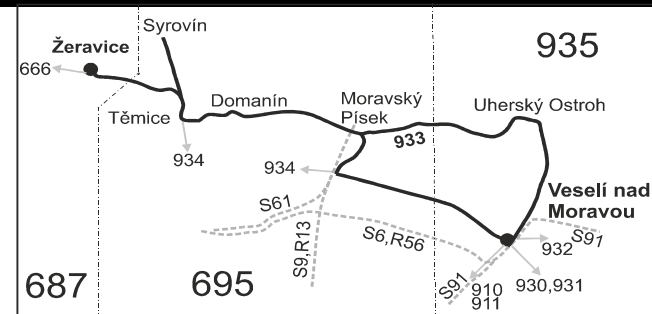

Vysvětlivky:

- ⇒ spoje navazující na linku 933
- (z) zastávka celodenně na znamení
- }

Vzhledem ke stavebnímu stavu zastávek nelze garantovat bezbariérový nástup do a výstup z vozidla na všech zastávkách.