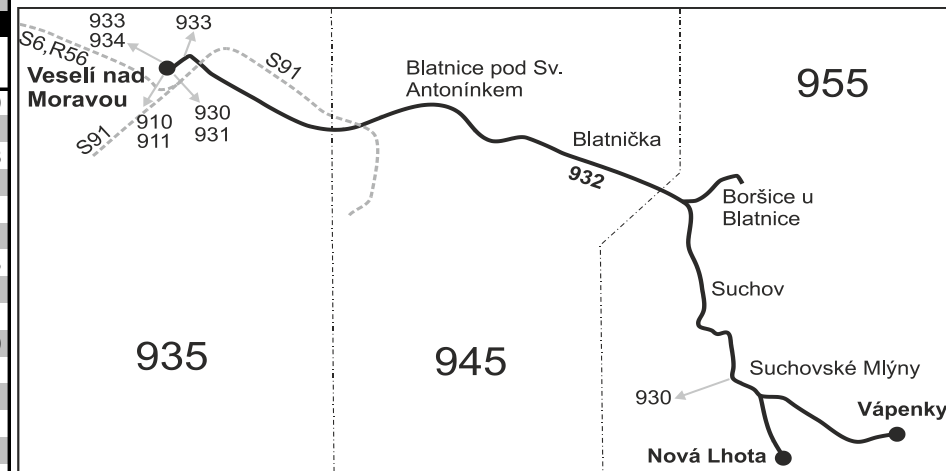

Integrovaný dopravní systém Jihomoravského kraje

Informace a podněty: 5 4317 4317, www.idsjmek.cz

Platí od 5.3.2017 do 9.12.2017

Linka 729932: Přepravu zajišťuje: VYDOS BUS a.s., Jiřího Wolkerova 416/1, 682 01 Vyškov

SOBOTA + NEDELE

Číslo spoje:		251	201	253	203	255	205	257	207	209
Úsek	Zóna	Zastávka	ⓈⓉ64	ⓈⓉ65	ⓈⓉ64	ⓈⓉ65	ⓈⓉ64	ⓈⓉ65	ⓈⓉ64	ⓈⓉ65
	935	Veselí nad Moravou, žel.st. ⓈⓉ	6:19	6:19	9:19	9:19	12:19	12:19	15:19	19:19
	935	Veselí nad Moravou, u polikliniky	6:21	6:21	9:21	9:21	12:21	12:21	15:21	19:21
	945	Blatnice pod Sv. Antonínkem, křiž.	6:28	6:28	9:28	9:28	12:28	12:28	15:28	19:28
	945	Blatnice pod Sv. Antonínkem, Vrbové	6:30	6:30	9:30	9:30	12:30	12:30	15:30	19:30
	945	Blatnička	6:37	6:37	9:37	9:37	12:37	12:37	15:37	19:37
	955	Suchov, rozc. (z)	6:39	6:39	9:39	9:39	12:39	12:39	15:39	19:39
	955	Boršice u Blatnice	6:43	6:43	9:43	9:43	12:43	12:43	15:43	19:43
	955	Boršice u Blatnice, pošta	6:44	6:44	9:44	9:44	12:44	12:44	15:44	19:44
	955	Suchov, rozc. (z)	6:48	6:48	9:48	9:48	12:48	12:48	15:48	19:48
	955	Suchov	6:50	6:50	9:50	9:50	12:50	12:50	15:50	19:50
	955	Suchov, točna ⓈⓉ	6:52	6:52	9:52	9:52	12:52	12:52	15:52	19:52
	955	Suchov, Trnová (z)	6:55		9:55		12:55		15:55	
	955	Suchov, Suchovské mlýny	6:57		9:57		12:57		15:57	
	955	Suchov, Zámečnickovy mlýny (z)	6:59		9:59		12:59		15:59	
	955	Nová Lhota, dol.zast.	7:02		10:02		13:02		16:02	
	955	Nová Lhota, hor.zast. ⓈⓉ	7:04		10:04		13:04		16:04	

Vysvětlivky:

- (z) zastávka celodenně na znamení
- ♿ spoj s bezbariérově přístupným vozidlem
- Ⓢ jede v sobotu
- † jede v neděli a ve státem uznávané svátky
- **64** jede od 14.4. do 1.10.
- **65** nejede od 14.4. do 1.10.
- ⓈⓉ Spoj přepravuje jízdní kola mezi zastávkami označenými symbolem jízdního kola v období od 14. 4. do 1. 10. 2017. Počet přepravovaných kol je kapacitně omezen na 20 ks. Vzhledem ke stavebnímu stavu zastávek nelze garantovat bezbariérový nástup do a výstup z vozidla na všech zastávkách.

Šťastnou cestu s IDS JMK