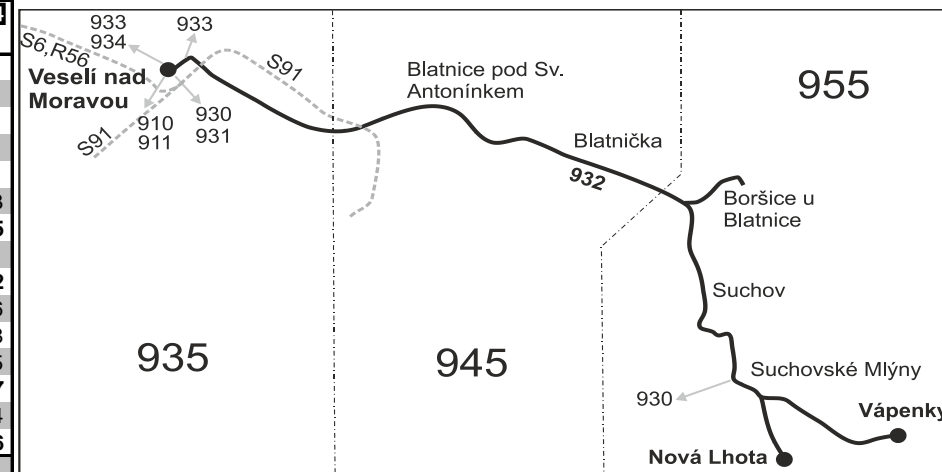

SOBOTA + NEDĚLE

Číslo spoje:		202	204	252	254	206	256	208	210	258
Úsek	Zóna	Zastávka	Ⓞ†	Ⓞ† ³⁹	Ⓞ† ⁶⁴	Ⓞ† ⁶⁴	Ⓞ† ³⁹	Ⓞ† ⁶⁴	Ⓞ† ³⁹	Ⓞ† ⁶⁴
	955	Nová Lhota, hor.zast. ⚠			7:06	10:11		14:11		18:11
	955	Nová Lhota, dol.zast.			7:08	10:13		14:13		18:13
	955	Suchov, Zámečnickovy mlýny (z)			7:11	10:16		14:16		18:16
	955	Suchov, Suchovské mlýny			7:13	10:18		14:18		18:18
	955	Suchov, Trnová (z)			7:15	10:20		14:20		18:20
	955	Suchov, točna ⚠	5:13	7:13	7:18	10:23	10:23	14:23	14:23	18:23
	955	Suchov	5:15	7:15	7:20	10:25	10:25	14:25	14:25	18:25
	955	Boršice u Blatnice	5:21	7:21	7:26	10:31	10:31	14:31	14:31	18:31
	955	Boršice u Blatnice, pošta	5:22	7:22	7:27	10:32	10:32	14:32	14:32	18:32
	955	Suchov, rozc. (z)	5:26	7:26	7:31	10:36	10:36	14:36	14:36	18:36
	945	Blatnička	5:28	7:28	7:33	10:38	10:38	14:38	14:38	18:38
	945	Blatnice pod Sv. Antonínkem, Vrbové	5:35	7:35	7:40	10:45	10:45	14:45	14:45	18:45
	945	Blatnice pod Sv. Antonínkem, křiž.	5:37	7:37	7:42	10:47	10:47	14:47	14:47	18:47
	935	Veselí nad Moravou, u polikliniky	5:44	7:44	7:49	10:54	10:54	14:54	14:54	18:54
	935	Veselí nad Moravou, žel.st. ⚠	5:46	7:46	7:51	10:56	10:56	14:56	14:56	18:56
		⇒ R56 Kyjov, Brno	6:01			11:01	11:01	15:01	15:01	19:01
		⇒ S6 Kyjov, Brno		7:59	7:59					
		⇒ S91 Strážnice, Hodonín				11:12	11:12	15:12	15:12	19:12
		⇒ 933 Mor. Písek, Žeravice				11:11	11:11	15:11	15:11	19:11