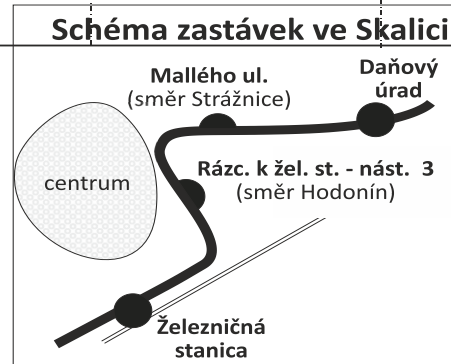

SOBOTA + NEDĚLE		
102	104	106
ⓈⓉ	ⓈⓉ	ⓈⓉⓈⓉ
8:39	14:39	18:39
8:41	14:41	18:41
8:43	14:43	18:43
8:44	14:44	18:44
8:45	14:45	18:45
8:47	14:47	18:47
8:49	14:49	18:49
8:51	14:51	18:51
8:58	14:58	18:58
9:00	15:00	19:00
	16:07	19:07
9:00	15:00	19:00
9:02	15:02	19:02
9:07	15:07	19:07
9:11	15:11	19:11
9:13	15:13	19:13
9:18	15:18	19:18
9:20	15:20	19:20
9:22	15:22	19:22
9:26	15:26	19:26
9:30	15:30	19:30
9:32	15:32	19:32
9:40	15:40	19:40
9:42	15:42	19:42
9:52	15:52	19:52

1. **Vysvětlivky:**
2. ⇒ spoje navazující na linku 910
   - Ⓢ jede v pracovních dnech
   - ⓈⓈ jede v sobotu
   - ⓈⓈⓈ jede v neděli a v ČR uznávané svátky
   - 10 nejede 24.12. a 31.12.
   - 16 nejede 24.12.
   - 19 nejede 23.12. a od 27.12. do 30.12.
   - 29 nejede od 27.12. do 30.12.

Vnitrostátní přeprava po území Slovenské republiky je zakázána.

Na celé trase linky lze jízdné platit v Kč nebo v €.

Šťastnou cestu s IDS JMK

Vzhledem ke stavebnímu stavu zastávek nelze garantovat bezbariérový nástup do a výstup z vozidla na všech zastávkách.