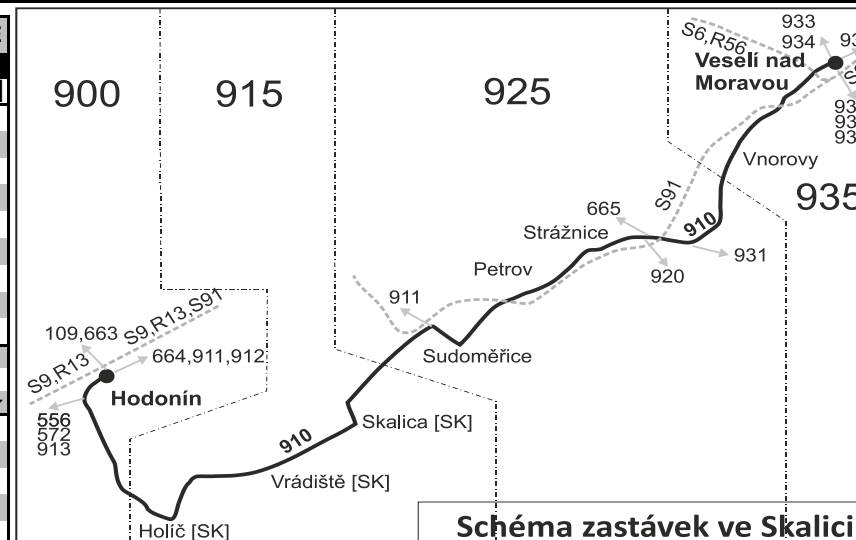

SOBOTA + NEDĚLE		
102	104	106
ⓈⓉ	ⓈⓉ	ⓈⓉⓈⓉ
8:39	14:39	18:39
8:41	14:41	18:41
8:43	14:43	18:43
8:44	14:44	18:44
8:45	14:45	18:45
8:47	14:47	18:47
8:49	14:49	18:49
8:51	14:51	18:51
8:58	14:58	18:58
9:00	15:00	19:00
	16:07	19:07
9:00	15:00	19:00
9:02	15:02	19:02
9:07	15:07	19:07
9:11	15:11	19:11
9:13	15:13	19:13
9:18	15:18	19:18
9:20	15:20	19:20
9:22	15:22	19:22
9:26	15:26	19:26
9:30	15:30	19:30
9:32	15:32	19:32
9:40	15:40	19:40
9:42	15:42	19:42
9:52	15:52	19:52

1. **Vysvětlivky:**
2. ⇒ spoje navazující na linku 910
   - Ⓢ jede v pracovních dnech
   - ⓈⓈ jede v sobotu
   - ⓈⓈⓈ jede v neděli a v ČR uznávané svátky
   - 10 nejede 24.12. a 31.12.
   - 16 nejede 24.12.
   - 19 nejede 23.12. a od 27.12. do 30.12.
   - 29 nejede od 27.12. do 30.12.

Vnitrostátní přeprava po území Slovenské republiky je zakázána.

Na celé trase linky lze jízdné platit v Kč nebo v €.

Šťastnou cestu s IDS JMK

Vzhledem ke stavebnímu stavu zastávek nelze garantovat bezbariérový nástup do a výstup z vozidla na všech zastávkách.