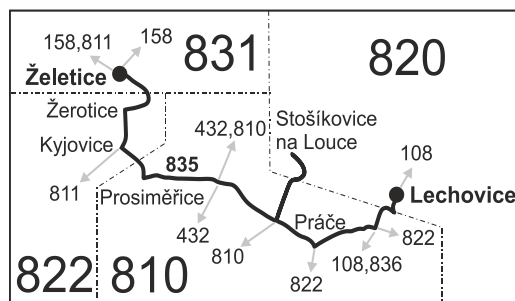

opačný směr

PRACOVNÍ DNY

Číslo spoje:		2	4	6	8	32	10	12	14	16	18
Úsek	Zóna	Zastávka	×	×	×	×	×	×	×	×	×
			♣	♣	♣						♣
831	Želetice, škola					7:09					
831	Želetice, Jednota				7:02	7:11					
822	Žerotice, pož.zbroj.				7:05	7:14	9:31			14:31	15:31
822	Žerotice, Kyjovická				7:07	7:16	9:33			14:33	15:33
822	Kyjovice		4:29	5:44	7:09	7:18	9:35		13:35	14:35	15:35
810	Prosiměřice, u bufetu		4:32	5:47	7:12	7:21	9:38		13:38	14:38	15:38
	⇒ 432 Znojmo		4:50	6:10		7:40					
810	Prosiměřice, host.		4:33	5:48	6:09	7:13	7:22	9:39	10:09	13:39	14:39
	⇒ 810 Znojmo		4:49	5:49				9:49			
820	Stošikovice na Louce		4:39		6:15	∩	7:28		10:15	∩	14:45
810	Stošikovice na Louce, rozc.1.7 (z)		4:42		6:18	7:16			10:18	13:42	14:48
810	Práče, ObÚ		4:44		6:20	7:18			10:20	13:44	14:50
	⇒ 822 Znojmo		4:47						10:30		
820	Lechovice, ObÚ		4:48		6:24	7:21			10:24	13:48	14:54
	⇒ 108 Brno				6:26	7:26			10:26	14:56	15:56
	⇒ 108 Znojmo		5:10		6:25	7:25			10:25	13:55	14:55
820	Lechovice, zámek		4:50		6:26	7:23			10:26	13:50	14:56

Vysvětlivky:

- ⇒ spoje navazující na linku 835
- (z) zastávka celodenně na znamení
- ∩ spoj jede po jiné trase
- ♣ spoj s bezbariérově přístupným vozidlem
- × jede v pracovních dnech

Vzhledem ke stavebnímu stavu zastávek nelze garantovat bezbariérový nástup do a výstup z vozidla na všech zastávkách.

M ze zastávky Prosiměřice, u bufetu pokračuje dále jako linka 432 do zast. Znojmo, aut. nadrž.

V ze zastávky Želetice, Jednota pokračuje dále jako linka 811 do zast. Višňové, nám.

Z ze zastávky Stošíkovice na Louce pokračuje dále jako linka 810 do zast. Znojmo, aut. nadrž.

Vybrané spoje linky 835 jsou zajišťovány malým autobusem. Skupiny více než 20 cestujících je třeba nahlásit nejpozději 5 pracovních dní předem na tel.: 5 4317 4317 - volba 1, nebo na e-mail: info@kordis-jmk.cz. Děkujeme.

Šťastnou cestu s IDS JMK