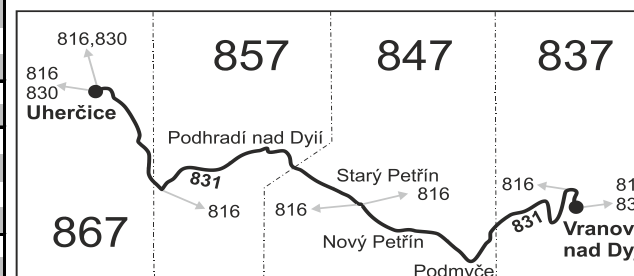

PRACOVNÍ DNY

Číslo spoje:		41	43	45	47	49	3	5	7	
Úsek	Zóna	Zastávka	⌘56 ♿	⌘ ♿	⌘ ♿	⌘ ♿	⌘ ♿	⌘ ♿	⌘ ♿	
	837 Vranov nad Dyjí, Zámecký hotel		4:55	5:55	7:55	11:35	14:05	15:35	17:35	19:35
	837 Vranov nad Dyjí, zámek (z)		4:57	5:57	7:57	11:37	14:07	15:37	17:37	19:37
	837 Vranov nad Dyjí, statek (z)		4:58	5:58	7:58	11:38	14:08	15:38	17:38	19:38
	847 Podmyče, odd.Hájenka (z)		5:01	6:01	8:01	11:41	14:11	15:41	17:41	19:41
	847 Podmyče, panelový dům		5:02	6:02	8:02	11:42	14:12	15:42	17:42	19:42
	847 Starý Petřín, Nový Petřín		5:05	6:05	8:05	11:45	14:15	15:45	17:45	19:45
	847 Starý Petřín, Nový Petřín, rozc.0.2 (z)		5:05	6:05	8:05	11:45	14:15	15:45	17:45	19:45
	847 Starý Petřín		5:08	6:08	8:08	11:48	14:18	15:48	17:48	19:48
	⇒ 816 Drosendorf				8:08		14:18	15:48	17:48	19:48
	⇒ 816 Znojmo						12:00	16:00	18:00	
	857 Podhradí nad Dyjí		5:13	6:15	8:15	11:53	14:25	15:55	17:53	19:55
	857 Podhradí nad Dyjí, rozc.2.2 (z)			6:18	8:18		14:28	15:58		19:58
	867 Uherčice, statek Mitrov (z)			6:22	8:22		14:32	16:02		20:02
	867 Uherčice, u parku			6:25	8:25		14:35	16:05		20:05
	⇒ 816 Drosendorf				8:28		14:38	16:08		20:07
	⇒ 830 Lubnice									

SOBOTA + NEDĚLE

103	105	107	109
Ⓣ68 ♿	Ⓣ+ ♿	Ⓣ+ ♿	+69 ♿
7:35	11:35	15:35	19:35
7:37	11:37	15:37	19:37
7:38	11:38	15:38	19:38
7:41	11:41	15:41	19:41
7:42	11:42	15:42	19:42
7:45	11:45	15:45	19:45
7:45	11:45	15:45	19:45
7:48	11:48	15:48	19:48
	12:00	16:00	19:48
7:55	11:55	15:55	19:55
7:58	11:58	15:58	19:58
8:02	12:02	16:02	20:02
8:05	12:05	16:05	20:05
			20:07

Vysvětlivky:

- ⇒ spoje navazující na linku 831
- (z) zastávka celodenně na znamení
- ⌘ spoj jede po jiné trase
- ♿ spoj s bezbariérově přístupným vozidlem
- ⌘ jede v pracovních dnech
- Ⓣ jede v úterý
- Ⓣ jede v sobotu

- + jede v neděli a ve státem uznávané svátky
- 16 nejede 24.12.
- 35 nejede 27.12.
- 56 nejede od 23.12. do 2.1. a od 3.7. do 1.9.
- 68 jede také 14.4., 5.7. a 17.11., nejede 15.4. a 18.11.
- 69 nejede 24.12., 14.4., 5.7., 28.10. a 17.11., jede také 15.4. a 18.11.