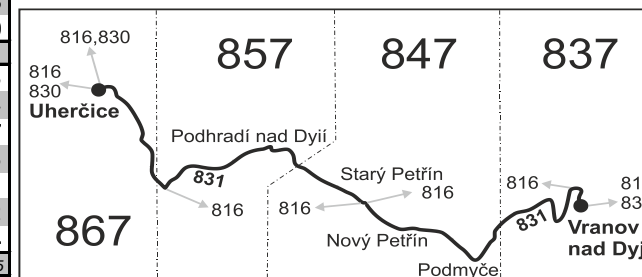

Linka 729831: Přepravu zajišťuje: Znojemská dopravní společnost - PSOTA, s.r.o., Dobšická 3697/6, 669 02 Znojmo

PRACOVNÍ DNY

Číslo spoje:		40	42	44	46	48	2	4	6
Úsek	Zóna	Zastávka	×	×⁵⁶	×	×	×	×	×
			♿	♿	♿	♿	♿	♿	♿
	867	Uherčice, u parku	4:03		6:33	9:43		14:43	16:43
	867	Uherčice, statek Mitrov (z)	4:06		6:36	9:46		14:46	16:46
	857	Podhradí nad Dyjí, rozc.2.2 (z)	4:09		6:39	9:49		14:49	16:49
	857	Podhradí nad Dyjí	4:13	5:33	6:43	9:53	11:53	14:53	16:53
	847	Starý Petřín	4:20	5:40	6:50	10:00	12:00	15:00	17:00
		⇒ 816 Znojmo	4:20	5:50	6:50	10:00	12:00		18:00
	847	Starý Petřín, Nový Petřín, rozc.0.2 (z)	4:23	5:43	6:53	10:03	12:03	15:03	17:03
	847	Starý Petřín, Nový Petřín	4:24	5:44	6:54	10:04	12:04	15:04	17:04
	847	Podmyče, panelový dům	4:27	5:47	6:57	10:07	12:07	15:07	17:07
	847	Podmyče, odd.Hájenka (z)	4:28	5:48	6:58	10:08	12:08	15:08	17:08
	837	Vranov nad Dyjí, statek (z)	4:31	5:51	7:01	10:11	12:11	15:11	17:11
	837	Vranov nad Dyjí, zámek (z)	4:32	5:52	7:02	10:12	12:12	15:12	17:12
	837	Vranov nad Dyjí, Zámecký hotel	4:34	5:54	7:04	10:14	12:14	15:14	17:14
		⇒ 816 Znojmo	4:35	6:05	7:05	10:15	12:15	15:15	17:15

SOBOTA + NEDĚLE

102	104	106	108
Ⓞ⁶⁸	Ⓞ[†]	Ⓞ[†]	†⁶⁹
♿	♿^P	♿^P	♿
5:43	9:43	13:43	17:43
5:46	9:46	13:46	17:46
5:49	9:49	13:49	17:49
5:53	9:53	13:53	17:53
6:00	10:00	14:00	18:00
6:00			
6:03	10:03	14:03	18:03
6:04	10:04	14:04	18:04
6:07	10:07	14:07	18:07
6:08	10:08	14:08	18:08
6:11	10:11	14:11	18:11
6:12	10:12	14:12	18:12
6:14	10:14	14:14	18:14
6:15	10:15	14:15	7⁶18:15

Vysvětlivky:

- ⇒ spoje navazující na linku 831
- (z) zastávka celodenně na znamení
- ⌋ spoj jede po jiné trase
- ♿ spoj s bezbariérově přístupným vozidlem
- × jede v pracovních dnech
- Ⓞ jede v sobotu
- † jede v neděli a ve státem uznávané svátky

- ⁵⁶ nejede od 23.12. do 2.1. a od 3.7. do 1.9.
- ⁶⁸ jede také 14.4., 5.7. a 17.11., nejede 15.4. a 18.11.
- ⁶⁹ nejede 24.12., 14.4., 5.7., 28.10. a 17.11., jede také 15.4. a 18.11.
- ⁷⁶ jede od 29.4. do 29.10.
- ⁸⁷ nejede 24.12., 15.4., od 29.4. do 28.10. a 18.11., jede také 14.4. a 17.11.
- P ze zastávky Vranov nad Dyjí, Zámecký hotel pokračuje jako linka 816 do Znojma, aut. nádr.