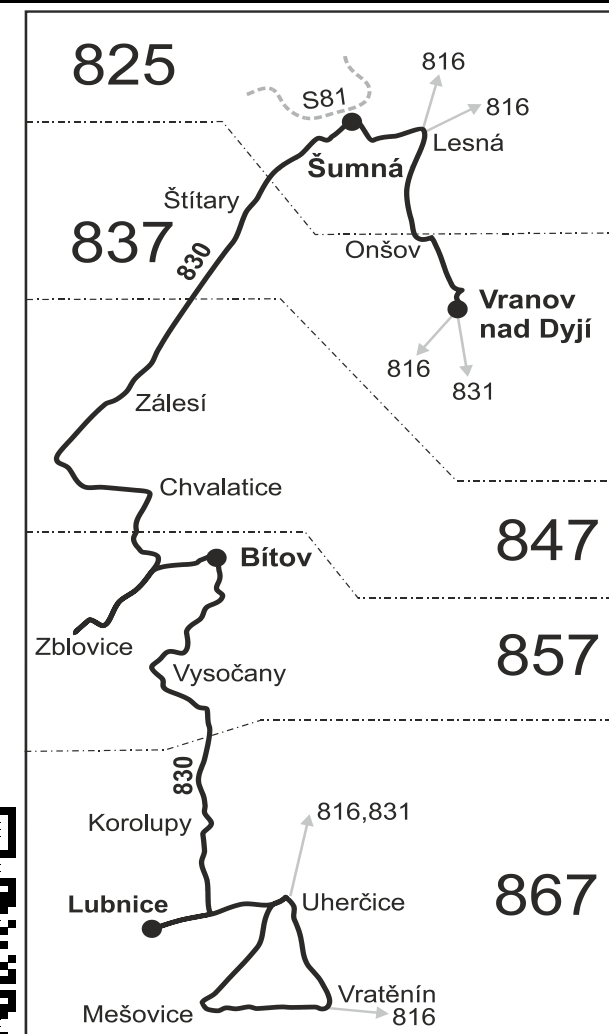

Vysvětlivky:

⇒ spoje navazující na linku 830

(z) zastávka celodenně na znamení

} spoj jede po jiné trase

♿ spoj s bezbariérově přístupným vozidlem

Ⓢ jede v sobotu

† jede v neděli a ve státem uznávané svátky

16 nejede 24.12.

70 jede od 17.6. do 10.9.

P ze zastávky Lubnice, škola pokračuje jako linka 722411 do Dešné (v úseku Lubnice, škola – Dešná neplatí tarif IDS JMK)

X u spoje zastavujícího na těchto zastávkách, daná úseková jízdenka neplatí

Šťastnou cestu s IDS JMK