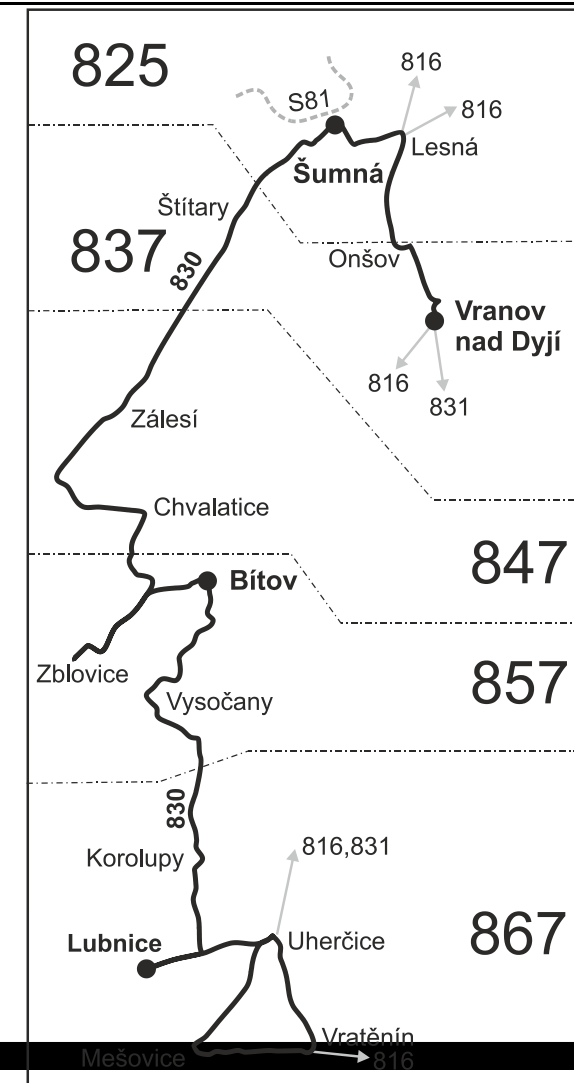

Číslo spoje:		102	150	104	158	152	106	160	154	156	108	162	
Úsek	Zóna	Zastávka	Ⓢ† ♣	Ⓢ†70 ♣	Ⓢ† ♣	Ⓢ†70 ♣	Ⓢ† ♣	Ⓢ†70 ♣	Ⓢ†70 ♣	Ⓢ†70 ♣	Ⓢ†16 ♣	Ⓢ†70 ♣	
867	Lubnice, u kostela			9:22			13:32				17:22		
867	Korolupy, rozc.2.0 (z)			9:24			13:34				17:24		
867	Korolupy			9:27			13:37				17:27		
857	Oslonovice, váha			9:31			13:41				17:31		
857	Vysočany, prodejna			9:33			13:43				17:33		
857	Vysočany, most (z)			9:36			13:46				17:36		
857	Bítov, Cornštejn (z)			9:37			13:47				17:37		
857	Bítov, most (z)			9:39			13:49				17:39		
857	Bítov, nám.	přij.		9:41			13:51				17:41		
857	Bítov, nám.	odj.	5:53	8:53	9:42		12:53	13:53			16:53	17:42	
857	Bítov, rozc.1.0		5:55	8:55	9:44		12:55	13:55			16:55	17:44	
857	Zblovce		}	}	9:49		}	}			17:49		
847	Chvalatice		5:58	8:58	9:58		12:58	13:58			16:58	17:58	
847	Zálesí, rozc.2.0 (z)		6:01	9:01	10:01		13:01	14:01			17:01	18:01	
847	Zálesí, pož.zbroj.		6:05	9:05	10:05		13:05	14:05			17:05	18:05	
837	Štítary, úpravna vody (z)		6:08	9:08	10:08		13:08	14:08			17:08	18:08	
837	Štítary, odb.na pláž (z)		6:09	9:09	10:09		13:09	14:09			17:09	18:09	
837	Štítary, ObÚ		6:13	9:13	10:13		13:13	14:13			17:13	18:13	
837	Štítary, škola		6:14	9:14	10:14		13:14	14:14			17:14	18:14	
825	Šumná, kaplička		6:17	9:17	10:17		13:17	14:17			17:17	18:17	
825	Šumná, žel.st.	přij.	6:20	9:20	10:20		13:20	14:20			17:20	18:20	
	⇒ S81 Moravské Budějovice			9:25			13:25				17:25		
	⇒ S81 Znojmo		Ⓢ†76:27		10:26		14:26				18:26		
825	Šumná, žel.st.	odj.	6:20	9:30	10:20	10:30	13:30	14:20	14:30	15:30	17:30	18:20	18:30
825	Šumná, ObÚ		6:21	9:31	10:21	10:31	13:31	14:21	14:31	15:31	17:31	18:21	18:31
825	Lesná, statek (z)		6:22	9:32	10:22	10:32	13:32	14:22	14:32	15:32	17:32	18:22	18:32
825	Lesná, u vodní nádrže (z)		6:23	9:33	10:23	10:33	13:33	14:23	14:33	15:33	17:33	18:23	18:33
825	Lesná, penzion		6:24	9:34	10:24	10:34	13:34	14:24	14:34	15:34	17:34	18:24	18:34
	⇒ 816 Znojmo		6:25		10:25		14:25				18:25		
825	Lesná, hájenka (z)			9:35		10:35	13:35		14:35	15:35	17:35	18:35	
837	Onšov, rozc.0.2			9:37		10:37	13:37		14:37	15:37	17:37	18:37	
837	Vranov nad Dyjí, nám.			9:41		10:41	13:41		14:41	15:41	17:41	18:41	
837	Vranov nad Dyjí, Zámecký hotel			9:43		10:43	13:43		14:43	15:43	17:43	18:43	
837	Vranov nad Dyjí, před hrází			9:45		10:45	13:45		14:45	15:45	17:45	18:45	

Vysvětlivky:

- ⇒ spoje navazující na linku 830
- (z) zastávka celodenně na znamení
- }
- spoj s bezbariérově přístupným vozidlem
- ♣ jede v sobotu
- † jede v neděli a ve státem uznávané svátky

12 nejede 24.12., 25.12. a 31.12.

16 nejede 24.12.

27 jede také 14.4., 5.7., 28.9. a 17.11., nejede 15.4. a 18.11.

70 jede od 17.6. do 10.9.

76 jede od 29.4. do 29.10.

P

ze zastávky Lesná, penzion pokračuje jako linka 816 do Znojma, aut. nádr.