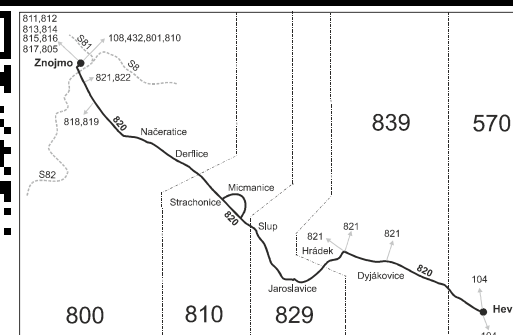

Integrovaný dopravní systém Jihomoravského kraje

Informace a podněty: 5 4317 4317, www.idsjmk.cz

Platí od 11.12.2016 do 9.12.2017

Linka 729820: Přepravu zajišťuje: Znojemská dopravní společnost - PSOTA, s.r.o., Dobšická 3697/6, 669 02 Znojmo (spoje 1,5 až 31,51,53,101 až 111)

Vysvětlivky:

- ⇒ spoje navazující na linku 820
- ⌘ spoj jede po jiné trase
- ⌘ jede v pracovních dnech
- ⊕ jede v sobotu
- † jede v neděli a ve státem uznávané svátky
- 10 nejede 24.12. a 31.12.
- 16 nejede 24.12.
- 28 nejede 24.12., 25.12., 14.4., 16.4., 30.4., 7.5., 5.7., 28.10. a 17.11.
- 50 nejede od 23.12. do 2.1., 3.2., od 13.3. do 17.3., 13.4., od 3.7. do 1.9., 26.10. a 27.10.
- 56 nejede od 23.12. do 2.1. a od 3.7. do 1.9.
- 68 jede také 14.4., 5.7. a 17.11., nejede 15.4. a 18.11.
- N úsekovou jízdenku nelze vydat
- X u spoje zastavujícího na těchto zastávkách, daná úseková jízdenka neplatí

Šťastnou cestu s IDS JMK

* Cestujícím jedoucím linkou 820 ze směru Znojmo, Dukelská u mostu do Znojmo, Načeratice, křižovatka a dále ve směru Jaroslavice jsou uznávány jízdní doklady pro zónu 800.

Vzhledem ke stavebnímu stavu zastávek nelze garantovat bezbariérový nástup do a výstup z vozidla na všech zastávkách.