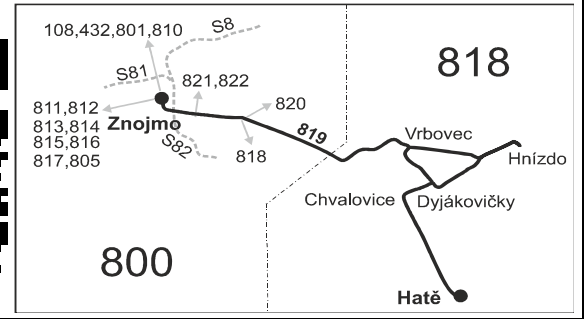

Vysvětlivky:

- (z) zastávka celodenně na znamení
- }
spoj jede po jiné trase- ♿ spoj s bezbariérově přístupným vozidlem
- ⌘ jede v pracovních dnech
- Ⓢ jede v sobotu
- † jede v neděli a ve státem uznávané svátky
- 10 nejede 24.12. a 31.12.
- 16 nejede 24.12.
- 21 jede jen 31.12.
- 32 nejede 24.12., 25.12., 26.12., 31.12., 1.1., 17.4., 8.5., 28.9. a 28.10.
- 50 nejede od 23.12. do 2.1., 3.2., od 13.3. do 17.3., 13.4., od 3.7. do 1.9., 26.10. a 27.10.

Vzhledem ke stavebnímu stavu zastávek nelze garantovat bezbariérový nástup do a výstup z vozidla na všech zastávkách.