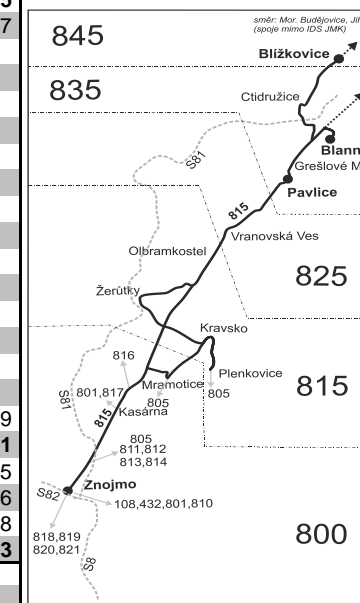

Úsek	Číslo spoje:	PRACOVNÍ DNY													SOBOTA + NEDELE					
		42	44	62	46 50	81	16	83	48	50	24	85	52	74	102	112	104	162 16	108 10	
Zóna	Zastávka	♣ ♣	♣ ♣	♣ ♣	♣ ♣	♣	♣	♣	♣ ♣	♣ ♣	♣	♣ ♣	♣ ♣	♣ ♣	♣ ♣	♣ ♣	♣ ♣	♣ ♣	♣ ♣	♣ ♣
845 Blížkovice, nám.	845 Blížkovice, zdrav.stř. (z)						8:05	10:09												20:25
	835 Ctidružice, u parku						8:10													20:30
835 Blanné	835 Grešlové Mýto, žel.st.						8:13													20:33
	835 Grešlové Mýto, u mostu (z)						8:14													20:34
835 Blanné, rozc.0.7 (z)	835 Grešlové Mýto, motorest	4:33	5:53			6:58			13:03	14:33				18:13						19:53
	835 Pavlice, na kopci	4:34	5:54			6:59			10:14	13:04	14:34	16:14	17:14	18:14						19:54
825 Vranovská Ves, u hřiště (z)	825 Vranovská Ves, u lesa	4:35	5:55			7:00	8:15	10:15	13:05	14:35	16:15	17:15	18:15	20:35	6:45	10:15	11:55	15:55	19:55	
	825 Vranovská Ves, Hostěrádky (z)	4:37	5:57	6:47	7:00	7:02	8:17	10:17	13:07	14:37	16:17	17:17	18:17	20:37	6:47	10:17	11:57	15:57	19:57	
815 Olbramkostel, st.silnice	815 Žerůtky, rozc.1.0 (z)	4:39	5:59	6:49	7:02	7:04	8:19	10:19	13:09	14:39	16:19	17:19	18:19	20:39	6:49	10:19	11:59	15:59	19:59	
	815 Olbramkostel, rest.	4:41	6:01	6:51	7:04	7:06	8:21	10:21	13:11	14:41	16:21	17:21	18:21	20:41	6:51	10:21	12:01	16:01	20:01	
815 Olbramkostel, žel.st.	815 Žerůtky	4:42	6:02	6:52	7:05	7:07	8:22	10:22	13:12	14:42	16:22	17:22	18:22	20:42	6:52	10:22	12:02	16:02	20:02	
	815 Kravsko, škola					7:10	8:25	10:25			16:25	17:25		20:45		10:25				20:05
815 Kravsko, u kovárny	815 Kravsko, závod rozc.0.8 (z)	4:45	6:05	6:55	7:08				13:15	14:45			18:25		6:55		12:05	16:05		
	815 Plenkovice, Jednota	4:49	6:09	6:59	7:12				13:19	14:49			18:29		6:59		12:09	16:09		
815 Plenkovice, u rybníka	815 Plenkovice, Jednota	4:51	6:11	7:01	7:14				13:21	14:51			18:31		7:01		12:11	16:11		
	815 Kravsko, závod rozc.0.8 (z)				7:18										7:05		12:15	16:15		
815 Kravsko, u hřbitova (z)	815 Kravsko, u hřbitova (z)				7:19										7:06		12:16	16:16		
	800 Znojmo, Mramotice, u školky				7:20										7:09		12:17	16:17		
800 Znojmo, Mramotice, u čekárny	800 Znojmo, Mramotice, rozc.0.8 (z)				7:23										7:10		12:19	16:19		
	800 Znojmo, Kasárna				7:24										7:11		12:20	16:20		
800 Znojmo, Pražská sídl.	800 Znojmo, Mramotice, rozc.0.8 (z)	4:54	6:14	7:04		7:14	8:29	10:29	13:24	14:54	16:29	17:29	18:34	20:49		10:29				20:09
	800 Znojmo, nám.Svobody lázně	4:56	6:16	7:06	7:26	7:16	8:31	10:31	13:26	14:56	16:31	17:31	18:36	20:51	7:21	10:31	12:31	16:31	20:11	
800 Znojmo, aut.nádr.	800 Znojmo, Pražská sídl.	5:00	6:20	7:10	7:30	7:20	8:35	10:35	13:30	15:00	16:35	17:35	18:40	20:55	7:25	10:35	12:35	16:35	20:15	
	800 Znojmo, aut.nádr.	5:01	6:21	7:11	7:31	7:21	8:36	10:36	13:31	15:01	16:36	17:36	18:41	20:56	7:26	10:36	12:36	16:36	20:16	
⇒ 108 Brno	800 Znojmo, aut.nádr.	5:03	6:23	7:13	7:33	7:23	8:38	10:38	13:33	15:03	16:38	17:38	18:43	20:58	7:28	10:38	12:38	16:38	20:18	
	⇒ S8 Břeclav	5:08	6:28	7:18	7:38	7:28	8:43	10:43	13:38	15:08	16:43	17:40	18:48	21:03	7:33	10:43	12:43	16:43	20:23	
		5:12	6:42	7:42	7:42	7:42	9:12	11:12	14:12	15:12	17:12	18:12	19:12	21:12	7:42	11:12	13:12	17:12		
			6:58				9:03	11:03	29:13:55		16:55	29:17:55	19:03			11:03	13:03	17:03		

Vysvětlivky:

- ⇒ spoje navazující na linku 815
- (z) zastávka celodenně na znamení
- ∩ spoj jede po jiné trase
- ♣ spoj s bezbariérově přístupným vozidlem
- ♣ jede v pracovních dnech
- ⊕ jede v sobotu
- ⊕ jede v neděli a ve státem uznávané svátky
- 10 nejede 24.12. a 31.12.
- 16 nejede 24.12.
- 29 nejede od 27.12. do 30.12.
- 50 nejede od 23.12. do 2.1., 3.2., od 13.3. do 17.3., 13.4., od 3.7. do 1.9., 26.10. a 27.10.

Šťastnou cestu s IDS JMK