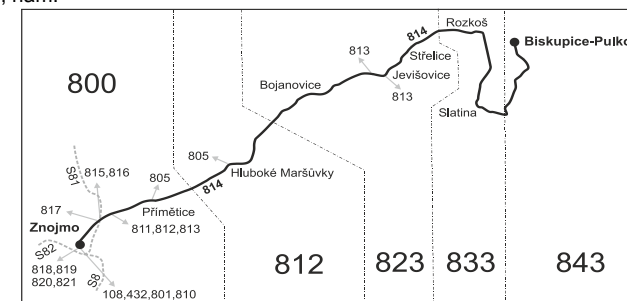

Vysvětlivky:

- ⇒ spoje navazující na linku 814
- (z) zastávka celodenně na znamení
- ∩ spoj jede po jiné trase
- ♿ spoj s bezbariérově přístupným vozidlem
- ⌘ jede v pracovních dnech
- Ⓢ jede v sobotu

1. + jede v neděli a ve státem uznávané svátky
   - **16** nejede 24.12.
   - **50** nejede od 23.12. do 2.1., 3.2., od 13.3. do 17.3., 13.4., od 3.7. do 1.9., 26.10. a 27.10.
2. Vzhledem ke stavebnímu stavu zastávek nelze garantovat bezbariérový nástup do a výstup z vozidla na všech zastávkách.
3. H ze zastávky Jevišovice, nám. pokračuje dále jako linka 813 do zast. Hostim, nám.

Šťastnou cestu s IDS JMK