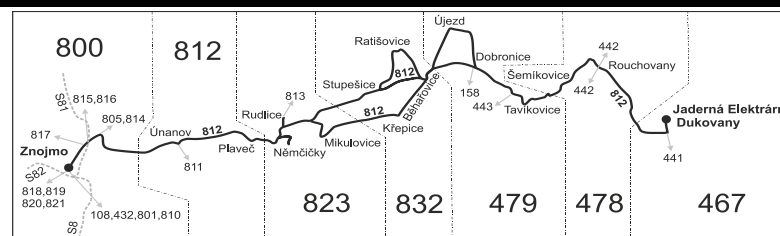

812

Dukovany - Rouchovany - Tavíkovice - Běhařovice - Plaveč - Znojmo

Integrovaný dopravní systém Jihomoravského kraje

Informace a podněty: 5 4317 4317, www.idsjmk.cz

Platí od 10.4.2017 do 9.12.2017

Linka 729812: Přepravu zajišťuje: Znojemská dopravní společnost - PSOTA, s.r.o., Dobšická 3697/6, 669 02 Znojmo (spoje 4 až 8, 14, 18, 20, 24, 26, 60 až 66, 104, 108)

Vysvětlivky:

- ⇒ spoje navazující na linku 812
- (z) zastávka celodenně na znamení
- } spoj jede po jiné trase
- × jede v pracovních dnech
- Ⓟ jede v sobotu
- + jede v neděli a ve státem uznávané svátky
- 28 nejede 14.4., 16.4., 30.4., 7.5., 5.7., 28.10. a 17.11.
- 50 nejede 13.4., od 3.7. do 1.9., 26.10. a 27.10.