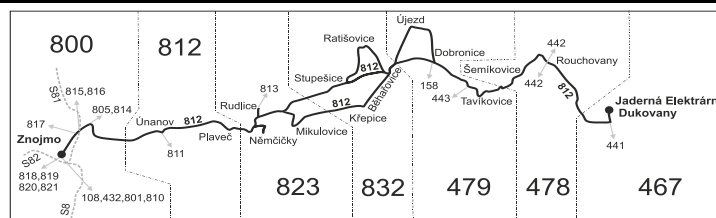

Vysvětlivky:

- ⇒ spoje navazující na linku 812
- (z) zastávka celodenně na znamení
- }
- ⊗ spoj jede po jiné trase
- ⊗ jede v pracovních dnech
- ⊕ jede v sobotu
- ⊕ jede v neděli a ve státem uznávané svátky
- 50 nejede 13.4., od 3.7. do 1.9., 26.10. a 27.10.
- 51 jede 13.4., od 3.7. do 1.9., 26.10. a 27.10.
- H ze zastávky Tavíkovice, hostinec pokračuje dále jako linka 443 do zast. Horní Kounice
- K ze zastávky Rouchovany pokračuje dále jako linka 442 do zast. Moravský Krumlov, žel. st.
- M ze zastávky Tavíkovice, hostinec pokračuje dále jako linka 443 do zast. Moravský Krumlov, žel. st.
- N úsekovou jízdenku nelze vydat

Šťastnou cestu s IDS JMK

Vzhledem ke stavebnímu stavu zastávek nelze garantovat bezbariérový nástup do a výstup z vozidla na všech zastávkách.