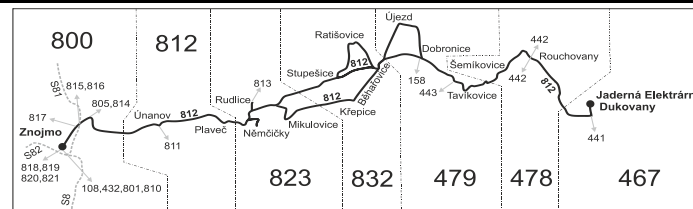

Platí od 15.3.2017 do 9.12.2017

Linka 729812: Přepravu zajišťuje: Znojmská dopravní společnost - PSOTA, s.r.o., Dobšická 3697/6, 669 02 Znojmo (spoje 1 až 5, 9 až 13, 17, 23, 27, 29, 61 až 67, 101, 105)

Vysvětlivky:

- ⇒ spoje navazující na linku 812
- (z) zastávka celodenně na znamení
- } spoj jede po jiné trase
- × jede v pracovních dnech
- ⊕ jede v sobotu
- ⊕ jede v neděli a ve státem uznávané svátky
- 50** nejede od 15.3. do 17.3., 13.4., od 3.7. do 1.9., 26.10. a 27.10.
- 51** jede od 15.3. do 17.3., 13.4., od 3.7. do 1.9., 26.10. a 27.10.