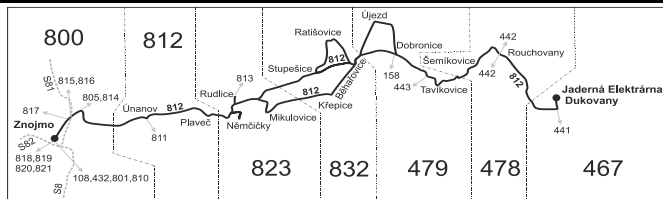

Vysvětlivky:

- ⇒ spoje navazující na linku 812
- (z) zastávka celodenně na znamení
- }

J ze zastávky Rudlice, u pomníku pokračuje dále jako linka 813 do zast. Jevišovice, nám.
Vzhledem ke stavebnímu stavu zastávek nelze garantovat bezbariérový nástup do a výstup z vozidla na všech zastávkách.