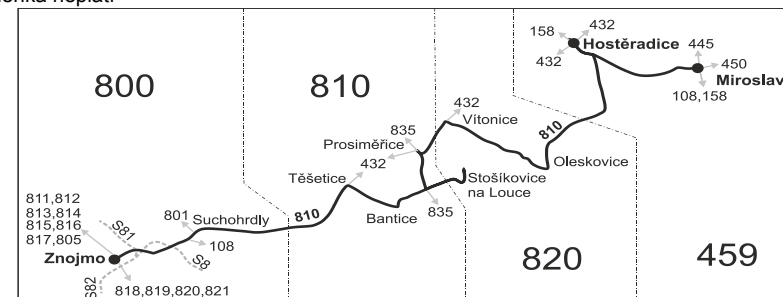

Vysvětlivky:

- ⇒ spoje navazující na linku 810
- (z) zastávka celodenně na znamení
- ∩ spoj jede po jiné trase
- ♿ spoj s bezbariérově přístupným vozidlem
- ⌘ jede v pracovních dnech
- Ⓞ jede v sobotu
- † jede v neděli a ve státem uznávané svátky

- 16 nejede 24.12.
- 50 nejede od 23.12. do 2.1., 3.2., od 13.3. do 17.3., 13.4., od 3.7. do 1.9., 26.10. a 27.10.
- 56 nejede od 23.12. do 2.1. a od 3.7. do 1.9.

Vzhledem ke stavebnímu stavu zastávek nelze garantovat bezbariérový nástup do a výstup z vozidla na všech zastávkách.
M ze zastávky Miroslav, aut. st. pokračuje dále jako linka 445 do zast. Moravský Krumlov, aut. nádr.
X u spoje zastavujícího na těchto zastávkách, daná úseková jízdenka neplatí

Šťastnou cestu s IDS JMK