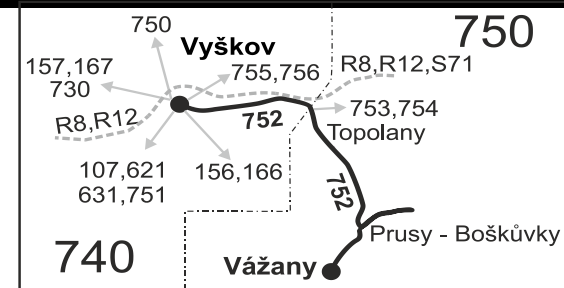

Vysvětlivky:

- (z) zastávka celodenně na znamení
- ∩ spoj jede po jiné trase
- ♿ spoj s bezbariérově přístupným vozidlem
- ♣ jede v pracovních dnech
- Ⓞ jede v sobotu
- † jede v neděli a ve státem uznávané svátky
- 50 nejede od 23.12. do 2.1., 3.2., od 13.3. do 17.3., 13.4., od 3.7. do 1.9., 26.10. a 27.10.
- 56 nejede od 23.12. do 2.1. a od 3.7. do 1.9.
- 68 jede také 14.4., 5.7. a 17.11., nejede 15.4. a 18.11.
- 69 nejede 24.12., 14.4., 5.7., 28.10. a 17.11., jede také 15.4. a 18.11.

Šťastnou cestu s IDS JMK