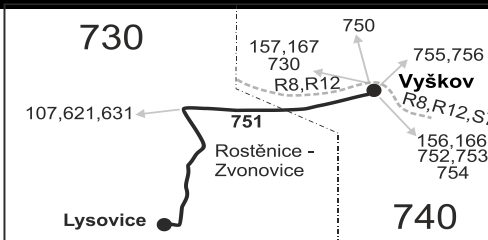

69 nejede 24.12., 14.4., 5.7., 28.10. a 17.11., jede také 15.4. a 18.11.

Šťastnou cestu s IDS JMK

16 nejede 24.12.

50 nejede od 23.12. do 2.1., 3.2., od 13.3. do 17.3., 13.4., od 3.7. do 1.9., 26.10. a 27.10.

51 jede od 23.12. do 2.1., 3.2., od 13.3. do 17.3., 13.4., od 3.7. do 1.9., 26.10. a 27.10.

Vzhledem ke stavebnímu stavu zastávek nelze garantovat bezbariérový nástup do a výstup z vozidla na všech zastávkách.