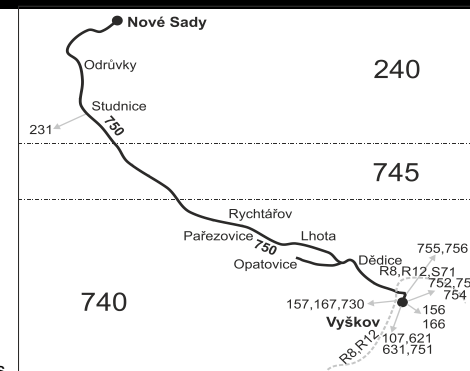

Vysvětlivky:

- ⇒ spoje navazující na linku 750
- (z) zastávka celodenně na znamení
- }
- ⌘ spoj jede po jiné trase
- ⌘ spoj s bezbariérově přístupným vozidlem
- ⌘ jede v pracovních dnech
- Ⓢ jede v sobotu
- Ⓢ jede v neděli
- † jede v neděli a ve státem uznávané svátky

- 41 jede také 17.4., 1.5. a 8.5., nejede 25.12., 16.4., 30.4. a 7.5.
- 45 jede také 17.4., 1.5. a 8.5., nejede 25.12., 1.1., 16.4., 30.4., 7.5. a od 2.7. do 27.8.
- 56 nejede od 23.12. do 2.1. a od 3.7. do 1.9.
- 68 jede také 14.4., 5.7. a 17.11., nejede 15.4. a 18.11.
- 69 nejede 24.12., 14.4., 5.7., 28.10. a 17.11., jede také 15.4. a 18.11.

Šťastnou cestu s IDS JMK

Vzhledem ke stavebnímu stavu zastávek nelze garantovat bezbariérový nástup do a výstup z vozidla na všech zastávkách.

Ⓢ Spoj s možností přepravy jízdních kol mezi zastávkami označenými symbolem jízdního kola v období od 14. 4. do 1. 10. 2017. Počet přepravovaných kol je kapacitně omezen na 20 ks.