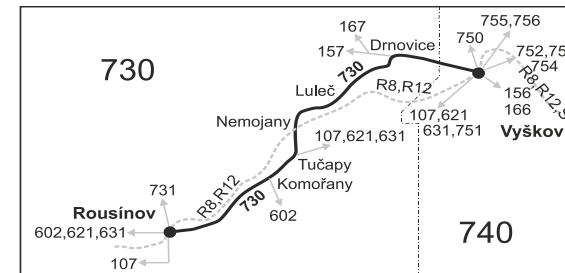

SOBOTA + NEDELE

Číslo spoje:		201	301	353	355	303	351	261	357	205
Úsek	Zóna Zastávka	Ⓢ P	Ⓢ P♣	Ⓢ ♣♣	Ⓢ ♣P♣	Ⓢ P♣	Ⓢ ♣P♣	Ⓢ P	Ⓢ ♣P♣	Ⓢ ♣16
	740 Vyškov, aut.nádr. ♣	4:00	5:00	7:00	8:00	10:00	12:00	14:00	16:00	19:00
	740 Vyškov, nem.	4:02	5:02	7:02	8:02	10:02	12:02	14:02	16:02	19:02
	730 Drnovice	4:05	5:05	7:05	8:05	10:05	12:05	14:05	16:05	19:05
	730 Drnovice, Na vrchu	4:07	5:07	7:07	8:07	10:07	12:07	14:07	16:07	19:07
	730 Luleč, kamenolom	4:09	5:09	7:09	8:09	10:09	12:09	14:09	16:09	19:09
	730 Luleč, ObÚ ♣	4:11	5:11	7:11	8:11	10:11	12:11	14:11	16:11	19:11
	730 Luleč, rozc.k žel.st.0.2	4:13	5:13	7:13	8:13	10:13	12:13	14:13	16:13	19:13
	730 Nemojany	4:15	5:15	7:15	8:15	10:15	12:15	14:15	16:15	19:15
	730 Tučapy, ObÚ	4:18	5:18	7:18	8:18	10:18	12:18	14:18	16:18	19:18
	730 Tučapy, rozc.0.1	4:20	5:20	7:20	8:20	10:20	12:20	14:20	16:20	19:20
	730 Komořany, EDP	4:22	5:22	7:22	8:22	10:22	12:22	14:22	16:22	19:22
	→ 602 Bučovice			8:35	10:35	12:35	14:35	16:35	19:35	
	730 Rousínov, Čechyně, rozc.0.5 (z)	4:25	5:25	7:25	8:25	10:25	12:25	14:25	16:25	19:25
	730 Rousínov, aut.st. ♣	4:27	5:27	7:27	8:27	10:27	12:27	14:27	16:27	19:27
	→ 602 Brno	4:35	5:35	7:35	8:35	10:35	12:35	14:35	16:35	19:35
	→ 631 Kobernice					Ⓢ 10:35	Ⓢ 12:35	14:35	16:35	
	→ 731 Olšany						12:35	16:35	19:35	

Šťastnou cestu s IDS JMK

Vysvětlivky:

- ⇒ spoje navazující na linku 730
- (z) zastávka celodenně na znamení
- 50 nejede od 23.12. do 2.1., 3.2., od 13.3. do 17.3., 13.4., od 3.7. do 1.9., 26.10. a 27.10.
- 56 nejede od 23.12. do 2.1. a od 3.7. do 1.9.
- 68 jede také 14.4., 5.7. a 17.11., nejede 15.4. a 18.11.
- B Z Rousínova pokračuje jako linka 107 do Brna mimo období od 23.12. do 2.1., od 3.7. do 1.9.
- Vzhledem ke stavebnímu stavu zastávek nelze garantovat bezbariérový nástup do a výstup z vozidla na všech zastávkách.
- ♣ Spoj s možností přepravy jízdních kol mezi zastávkami označenými symbolem jízdního kola v období od 14. 4. do 1. 10. 2017. Počet přepravovaných kol je kapacitně omezen na 20 ks.
- 10 nejede 24.12. a 31.12.
- 16 nejede 24.12.
- } spoj jede po jiné trase
- ♣ spoj s bezbariérovým přístupným vozidlem
- × jede v pracovních dnech
- Ⓢ jede v sobotu
- † jede v neděli a ve státem uznávané svátky