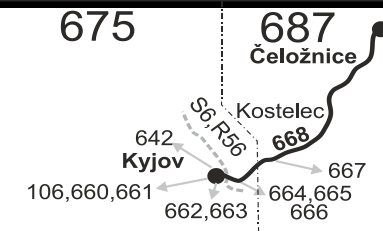

Integrovaný dopravní systém Jihomoravského kraje

Informace a podněty: 5 4317 4317, www.idsjmk.cz

Platí od 11.12.2016 do 9.12.2017

Linka 729668: Přepravu zajišťuje: ČSAD Kyjov Bus a.s., Boršovská 2228,697 34 Kyjov

PRACOVNÍ DNY															SOBOTA + NEDELE									
Číslo spoje:		1	3	41	5	7	9	11	13	15	17	19	21	201	203	205	207	209	211	213	215	217	219	
Úsek	Zóna	Zastávka	⌘	⌘	⌘56	⌘	⌘	⌘	⌘	⌘	⌘	⌘	⌘	Ⓢ	Ⓢ	Ⓢ	Ⓢ69	Ⓢ	Ⓢ	Ⓢ	Ⓢ16	Ⓢ10	Ⓢ10	
	675	Kyjov, aut.st.	5:23	6:28	7:08	8:23	9:53	11:53	13:53	14:53	15:53	16:53	18:33											
	675	Kyjov, Brandlova sídl. (z)	5:25	6:30	7:10	8:25	9:55	11:55	13:55	14:55	15:55	16:55	18:35											
	687	Kostelec, točna	∩	∩	∩	∩	∩	∩	∩	∩	∩	∩	22:57	6:49	8:31	9:59	11:29	12:29	14:49	16:29	18:49	20:29	22:57	
	687	Kostelec, u mostu	5:30	6:35	7:15	8:30	10:00	12:00	14:00	15:00	16:00	17:00	18:40											
	687	Kostelec, hor.zast. (z)	5:32	6:37	7:17	8:32	10:02	12:02	14:02	15:02	16:02	17:02	18:42	6:51	8:33	10:01	11:31	12:31	14:51	16:31	18:51	20:31	22:59	
	687	Čeložnice, Domov důchodců (z)	5:36	6:41	7:21	8:36	10:06	12:06	14:06	15:06	16:06	17:06	18:46	6:55	8:37	10:05	11:35	12:35	14:55	16:35	18:55	20:35	23:03	
	687	Čeložnice	5:37	6:42	7:22	8:37	10:07	12:07	14:07	15:07	16:07	17:07	18:47	6:56	8:38	10:06	11:36	12:36	14:56	16:36	18:56	20:36	23:04	

Vysvětlivky:

- (z) zastávka celodenně na znamení
- ∩ spoj jede po jiné trase
- ♿ spoj s bezbariérově přístupným vozidlem
- ⌘ jede v pracovních dnech
- Ⓢ jede v sobotu
- ⊕ jede v neděli a ve státem uznávané svátky

10 nejede 24.12. a 31.12.

16 nejede 24.12.

Šťastnou cestu s IDS JMK

Vzhledem ke stavebnímu stavu zastávek nelze garantovat bezbariérový nástup do a výstup z vozidla na všech zastávkách.