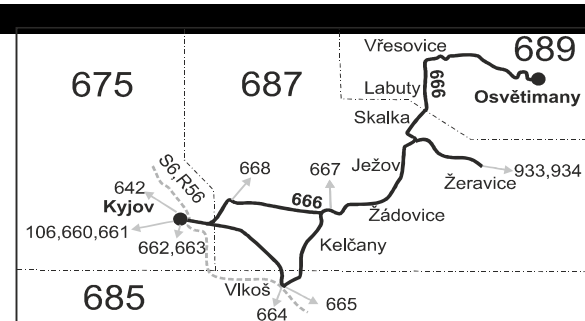

Vysvětlivky:

- ⇒ spoje navazující na linku 666
- ↳ přestup na navazující spoj
- (z) zastávka celodenně na znamení
- }