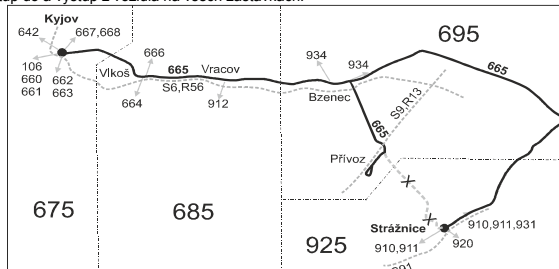

Vysvětlivky:

Vzhledem ke stavebnímu stavu zastávek nelze garantovat bezbariérový nástup do a výstup z vozidla na všech zastávkách.

- ⇒ spoje navazující na linku 665
- (z) zastávka celodenně na znamení
- ∩ spoj jede po jiné trase
- ♣ spoj s bezbariérově přístupným vozidlem
- ♣ jede v pracovních dnech
- 50 nejede od 13.3. do 17.3. a 13.4.
- 51 jede od 13.3. do 17.3. a 13.4.

V době výluky spoje v úseku Bzenec, ZŠ a Strážnice jedou obousměrně odklonem bez zastavení přes Moravský Písek, Veselí nad Moravou, Vnorovy. V úseku Bzenec, nám a Bzenec, Přívoz, žel.st. jsou obousměrně zavedeny náhradní spoje. Při cestě z Přívazu směr Kyjov (i zpět) je přestup v zastávce Bzenec, náměstí. Při cestě z Přívazu směr Strážnice (i zpět) je přestup v zastávce Bzenec, ZŠ. Při cestě z Přívazu a ze Strážnice směr Moravský Písek (i zpět) je přestup v zastávce Bzenec, ZŠ na linku 934.

Šťastnou cestu s IDS JMK