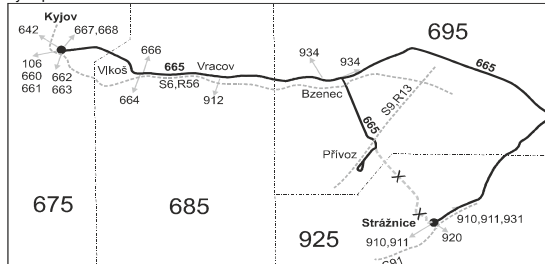

Vysvětlivky:

Vzhledem ke stavebnímu stavu zastávek nelze garantovat bezbariérový nástup do a výstup z vozidla na všech zastávkách.

- ⇒ spoje navazující na linku 665
- (z) zastávka celodenně na znamení
- } spoj jede po jiné trase
- ♣ spoj s bezbariérově přístupným vozidlem
- ♣ jede v pracovních dnech
- 50 nejede od 13.3. do 17.3. a 13.4.
- 51 jede od 13.3. do 17.3. a 13.4.
- S Z Bzenec, nám. pokračuje do Strážnice

V době výluky spoje v úseku Bzenec, ZŠ a Strážnice jedou obousměrně odklonem bez zastavení přes Moravský Písek, Veselí nad Moravou, Vnorovy. V úseku Bzenec, nám a Bzenec, Přivoz, žel.st. jsou obousměrně zavedeny náhradní spoje. Při cestě z Přivozu směr Kyjov (i zpět) je přestup v zastávce Bzenec, náměstí. Při cestě z Přivozu směr Strážnice (i zpět) je přestup v zastávce Bzenec, ZŠ. Při cestě z Přivozu a ze Strážnice směr Moravský Písek (i zpět) je přestup v zastávce Bzenec, ZŠ na linku 934.

Šťastnou cestu s IDS JMK