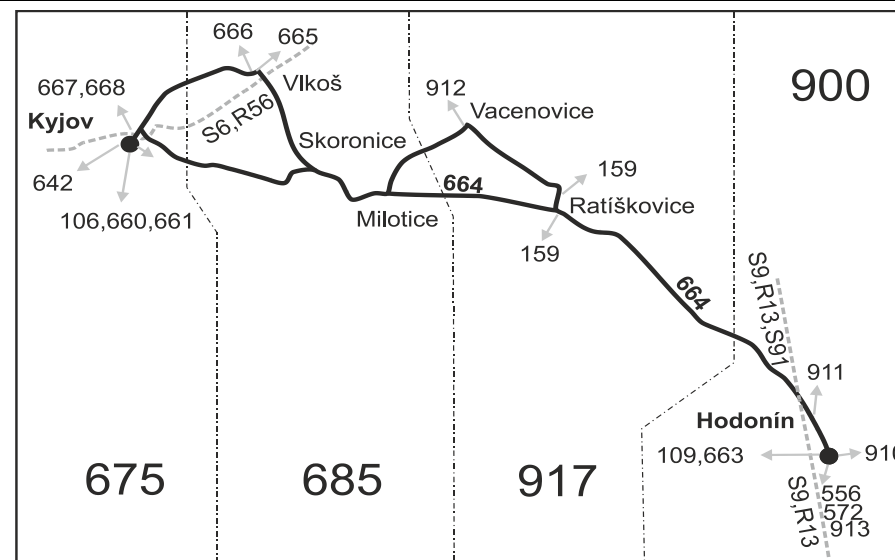

Číslo spoje:		252	242	244	204	246	206	248	208	250
Úsek	Zóna	Zastávka	Ⓢ†	Ⓢ†	Ⓢ†	Ⓢ†	Ⓢ†16	Ⓢ†16	Ⓢ†10	Ⓢ†10
	675	Kyjov, žel.st.		6:42						
	675	Kyjov, pod nemocnicí		6:45						
	675	Kyjov, aut.st.	4:39	6:49	9:49	12:46	14:46	16:46	18:46	20:46
		⇒ 662 Sardice, Čejč		6:49						
	685	Vlkoš	4:45	6:55	9:55	12:52	14:52	16:52	18:52	20:52
	685	Vlkoš, škola	4:47	6:57	9:57	12:54	14:54	16:54	18:54	20:54
	685	Skoronice	4:49	6:59	9:59	12:56	14:56	16:56	18:56	20:56
	685	Milotice, drůbežárna (z)	}	}	}	}	}	}	}	}
	685	Milotice, dvůr	4:52	7:02	10:02	12:59	14:59	16:59	18:59	20:59
	685	Milotice, náves	4:54	7:04	10:04	13:01	15:01	17:01	19:01	21:01
	685	Milotice, škola	4:56	7:06	10:06	13:03	15:03	17:03	19:03	21:03
	917	Vacenovice	4:59	7:09	10:09	13:06	15:06	17:06	19:06	21:06
	917	Vacenovice, stadion	5:00	7:10	10:10	13:07	15:07	17:07	19:07	21:07
	917	Ratíškovice, drůbežárna (z)	5:01	7:11	10:11	13:08	15:08	17:08	19:08	21:08
	917	Ratíškovice, u Sv. Jána	5:03	7:13	10:13	13:10	15:10	17:10	19:10	21:10
	917	Ratíškovice	5:06	7:16	10:16	13:13	15:13	17:13	19:13	21:13
	917	Ratíškovice, U Hájenky (z)	5:08	7:18	10:18	13:15	15:15	17:15	19:15	21:15
	900	Hodonín, Pánov	5:12	7:22	10:22	13:19	15:19	17:19	19:19	21:19
	900	Hodonín, cihelna (z)	5:15	7:25	10:25	13:22	15:22	17:22	19:22	21:22
	900	Hodonín, Černý most	5:16	7:26	10:26	13:23	15:23	17:23	19:23	21:23
	900	Hodonín, lázně	5:18	7:28	10:28	13:25	15:25	17:25	19:25	21:25
	900	Hodonín, rest.Morava	5:20	7:30	10:30	13:27	15:27	17:27	19:27	21:27
	900	Hodonín, aut.nádr.	5:24	7:34	10:34	13:31	15:31	17:31	19:31	21:31
		⇒ R13 Moravský Písek	Ⓢ275:43	7:43		13:43	15:43	17:43	19:43	

Vysvětlivky:

- ⇒ spoje navazující na linku 664
- (z) zastávka celodenně na znamení
- }
- Ⓢ spoj jede po jiné trase
- ♿ spoj s bezbariérově přístupným vozidlem
- Ⓢ jede v sobotu
- † jede v neděli a ve státem uznávané svátky
- **27** jede také 14.4., 5.7., 28.9. a 17.11., nejede 15.4. a 18.11.

10 nejede 24.12. a 31.12.
16 nejede 24.12.

Šťastnou cestu s IDS JMK

Vzhledem ke stavebnímu stavu zastávek nelze garantovat bezbariérový nástup do a výstup z vozidla na všech zastávkách.