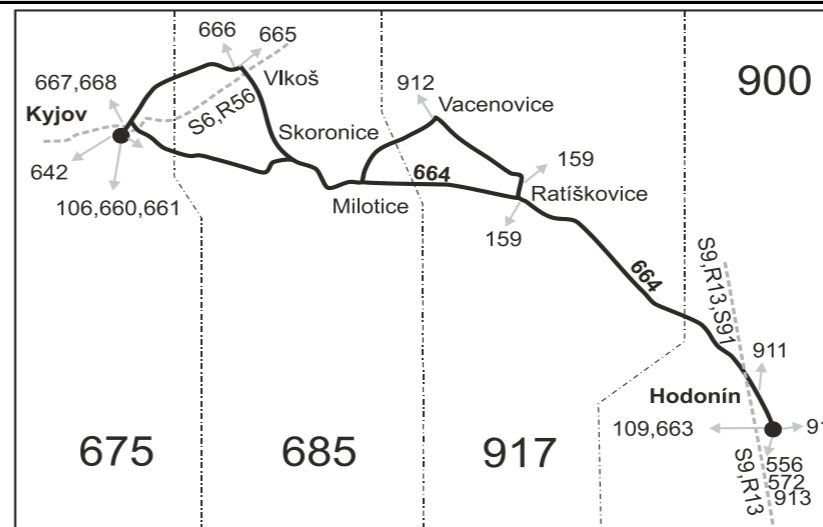

Číslo spoje:		241	249	243	245	203	247	205	281	207	
Úsek	Zóna	Zastávka	Ⓢ†	Ⓢ†	Ⓢ†	Ⓢ†	Ⓢ†	Ⓢ†16	Ⓢ†10	Ⓢ†10	
	900	Hodonín, aut.nádr.	4:30	6:30	8:30	12:30	14:30	16:30	18:30	20:30	22:30
	900	Hodonín, rest.Morava	4:34	6:34	8:34	12:34	14:34	16:34	18:34	20:34	22:34
	900	Hodonín, lázně	4:36	6:36	8:36	12:36	14:36	16:36	18:36	20:36	22:36
	900	Hodonín, Černý most	4:38	6:38	8:38	12:38	14:38	16:38	18:38	20:38	22:38
	900	Hodonín, cihelna (z)	4:39	6:39	8:39	12:39	14:39	16:39	18:39	20:39	22:39
	900	Hodonín, Pánov	4:42	6:42	8:42	12:42	14:42	16:42	18:42	20:42	22:42
	917	Ratiškovice, U Hájenky (z)	4:46	6:46	8:46	12:46	14:46	16:46	18:46	20:46	22:46
	917	Ratiškovice	4:48	6:48	8:48	12:48	14:48	16:48	18:48	20:48	22:48
	917	Ratiškovice, u Sv. Jána	4:51	6:51	8:51	12:51	14:51	16:51	18:51	20:51	22:51
	917	Ratiškovice, drůbežárna (z)	4:53	6:53	8:53	12:53	14:53	16:53	18:53	20:53	22:53
	917	Vacenovice, stadion	4:54	6:54	8:54	12:54	14:54	16:54	18:54	20:54	22:54
	917	Vacenovice	4:55	6:55	8:55	12:55	14:55	16:55	18:55	20:55	22:55
	685	Milotice, škola	4:58	6:58	8:58	12:58	14:58	16:58	18:58	20:58	22:58
	685	Milotice, náves	5:00	7:00	9:00	13:00	15:00	17:00	19:00	21:00	23:00
	685	Milotice, dvůr	5:02	7:02	9:02	13:02	15:02	17:02	19:02	21:02	23:02
	685	Skoronice	5:05	7:05	9:05	13:05	15:05	17:05	19:05	21:05	23:05
	685	Vlkoš, škola	5:07	7:07	9:07	13:07	15:07	17:07	19:07	21:07	23:07
	685	Vlkoš	5:09	7:09	9:09	13:09	15:09	17:09	19:09	21:09	23:09
	675	Kyjov, aut.st.	5:15	7:15	9:15	13:15	15:15	17:15	19:15	21:15	23:15
		⇒ R56 Brno		7:24	9:24	13:24	15:24	17:24	19:24	21:24	
	675	Kyjov, pod nemocnicí	5:17								
	675	Kyjov, žel.st.	5:20								
		⇒ S6 Brno	5:27								

Vysvětlivky:

⇒ spoje navazující na linku 664

(z) zastávka celodenně na znamení

♿ spoj s bezbariérově přístupným vozidlem

Ⓢ jede v sobotu

† jede v neděli a ve státem uznávané svátky

Vzhledem ke stavebnímu stavu zastávek nelze garantovat bezbariérový nástup do a výstup z vozidla na všech zastávkách.

10 nejede 24.12. a 31.12.

12 nejede 24.12., 25.12. a 31.12.

16 nejede 24.12.

Šťastnou cestu s IDS JMK