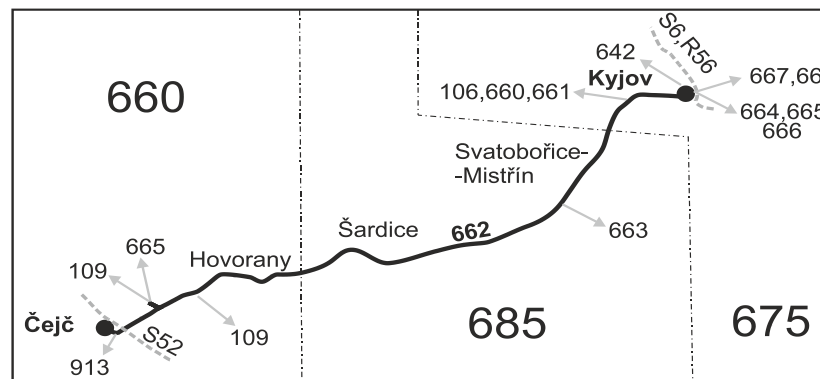

Šťastnou cestu s IDS JMK

662

Čejč - Hovorany - Šardice - Kyjov (II. část)

Integrovaný dopravní systém Jihomoravského kraje

Informace a podněty: 5 4317 4317, www.idsjmk.cz

Platí od 11.12.2016 do 9.12.2017

Linka 729662: Přepravu zajišťuje: ČSAD Kyjov Bus a.s., Boršovská 2228, 697 34 Kyjov

SOBOTA + NEDELE

Číslo spoje:		202	252	254	204	256	206	208
Úsek	Zóna	Zastávka	Ⓢ†	Ⓢ†	Ⓢ†	Ⓢ†	Ⓢ†16	Ⓢ†10
660	Čejč, nám.	4:41	6:41	10:41	12:41	14:41	16:41	20:48
660	Hovorany, zdrav.stf.	4:43	6:43	10:43	12:43	14:43	16:43	20:50
660	Hovorany, škola	4:45	6:45	10:45	12:45	14:45	16:45	20:52
660	Hovorany, kostel	4:47	6:47	10:47	12:47	14:47	16:47	20:54
660	Hovorany, důl (z)	4:49	6:49	10:49	12:49	14:49	16:49	20:56
685	Šardice	4:52	6:52	10:52	12:52	14:52	16:52	20:59
685	Šardice, u kapličky	4:53	6:53	10:53	12:53	14:53	16:53	21:00
685	Šardice, ZD (z)	4:54	6:54	10:54	12:54	14:54	16:54	21:01
685	Šardice, Padělký (z)	4:55	6:55	10:55	12:55	14:55	16:55	21:02
685	Svatobořice-Mistřín, Mistřín	4:57	6:57	10:57	12:57	14:57	16:57	21:04
	⇒ 663 Dubňany, Hodonín	5:13		11:23	13:18			
685	Svatobořice-Mistřín, škola	4:58	6:58	10:58	12:58	14:58	16:58	21:05
685	Svatobořice-Mistřín, kult.dům	5:00	7:00	11:00	13:00	15:00	17:00	21:06
685	Svatobořice-Mistřín, rest.	5:02	7:02	11:02	13:02	15:02	17:02	21:07
685	Svatobořice-Mistřín, textilka	5:04	7:04	11:04	13:04	15:04	17:04	21:09
675	Kyjov, nem. kříž.	5:07	7:07	11:07	13:07	15:07	17:07	21:12
675	Kyjov, aut.st.	5:10	7:10	11:10	13:10	15:10	17:10	21:15
	⇒ R56 Brno		7:24	11:24	13:24	15:24	17:24	21:24
	⇒ S6 Brno	13:523						

Vysvětlivky:

- ⇒ spoje navazující na linku 662
 - (z) zastávka celodenně na znamení
 - ♿ spoj s bezbariérově přístupným vozidlem
 - Ⓢ jede v sobotu
 - † jede v neděli a ve státem uznávané svátky
- 10 nejede 24.12. a 31.12.
 12 nejede 24.12., 25.12. a 31.12.
 13 nejede 25.12., 26.12. a 1.1.
 16 nejede 24.12.