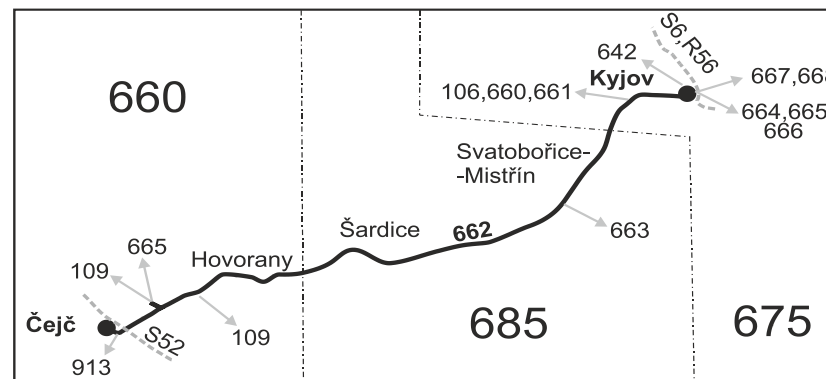

Vysvětlivky:

- ⇒ spoje navazující na linku 662
 - (z) zastávka celodenně na znamení
 - ∩ spoj jede po jiné trase
 - ♿ spoj s bezbariérově přístupným vozidlem
 - ⌘ jede v pracovních dnech
 - Vzhledem ke stavebnímu stavu zastávek nelze garantovat bezbariérový nástup do a výstup z vozidla na všech zastávkách.
- 29** nejede od 27.12. do 30.12.
 - 50** nejede od 23.12. do 2.1., 3.2., od 13.3. do 17.3., 13.4., od 3.7. do 1.9., 26.10. a 27.10.
 - 56** nejede od 23.12. do 2.1. a od 3.7. do 1.9.
 - A pokračuje jako linka 655 do zastávky Ždánice
 - H pokračuje jako linka 109 do zastávky Hodonín, aut. nádr.

Šťastnou cestu s IDS JMK

662

Kyjov - Šardice - Hovorany - Čejč (II. část)

Integrovaný dopravní systém Jihomoravského kraje

Informace a podněty: 5 4317 4317, www.idsjmk.cz

Platí od 11.12.2016 do 9.12.2017

Linka 729662: Přepravu zajišťuje: ČSAD Kyjov Bus a.s., Boršovská 2228, 697 34 Kyjov

Vysvětlivky:

- ⇒ spoje navazující na linku 662
- (z) zastávka celodenně na znamení
- ♿ spoj s bezbariérově přístupným vozidlem
- Ⓢ jede v sobotu
- † jede v neděli a ve státem uznávané svátky

- 10** nejede 24.12. a 31.12.
- 16** nejede 24.12.
- 40** nejede od 24.12. do 26.12., 31.12. a od 1.7. do 2.9.