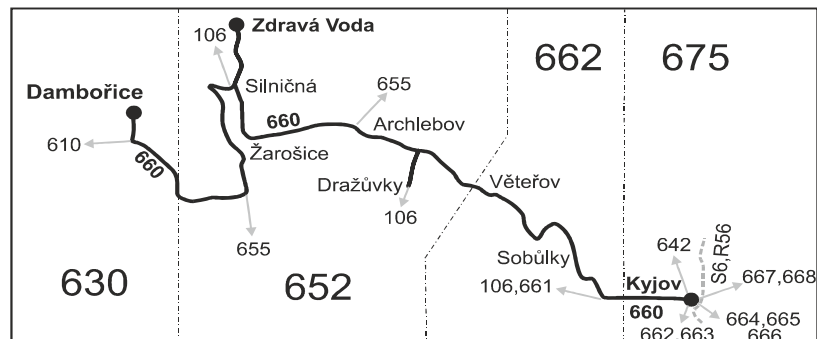

SOBOTA + NEDELE

Číslo spoje:		261	201	203	205	263	265	267	
Úsek	Zóna	Zastávka	Ⓢ†	†66	†66	Ⓢ†	Ⓢ†	Ⓢ†	
	675	Kyjov, aut.st.	6:32	8:12	10:22	12:32	14:32	18:32	22:37
	675	Kyjov, nem.	6:35	8:15	10:25	12:35	14:35	18:35	22:40
	662	Sobůlky, ZD (z)	6:40	8:20	10:30	12:40	14:40	18:40	22:45
	662	Sobůlky	6:42	8:22	10:32	12:42	14:42	18:42	22:47
	662	Věteřov	6:48			12:48	14:48	18:48	22:53
	652	Dražůvky, rozc. (z)	6:54			12:54	14:54	18:54	22:59
	652	Dražůvky	}			}	}	}	23:00
	652	Archlebov	6:57			12:57	14:57	18:57	23:04
		⇒ 106 Brno	6:57			12:57	14:57	18:57	
		⇒ 106 Želetice, Kyjov	7:02			13:02	15:02	19:02	
		⇒ 655 Násedlovice, Čejč	6:57			12:57	14:57	18:57	
		⇒ 655 Zdánice	7:02			13:02	15:02	19:02	
	652	Žarošice	7:02			13:02	15:02	19:02	23:09
	652	Žarošice, škola (z)	7:03			13:03	15:03	19:03	23:10
	652	Žarošice, Silničná, rozc.Uhřice	7:06			13:06	15:06	19:06	23:13
	652	Uhřice, hor.zast.	7:09			13:09	15:09	19:09	23:16
	652	Uhřice, dol.zast.	7:10			13:10	15:10	19:10	23:17
	652	Uhřice, Janův Dvůr (z)	7:15			13:15	15:15	19:15	23:22
	630	Dambořice, Šerůčky	7:20			13:20	15:20	19:20	23:27
	630	Dambořice, Loučka (z)	7:21			13:21	15:21	19:21	23:28
	630	Dambořice, u pomníku	7:23			13:23	15:23	19:23	23:30
		⇒ 610 Sokolnice	7:28			13:28	15:28	19:28	
	630	Dambořice	7:25			13:25	15:25	19:25	23:32

Vysvětlivky:

- ⇒ spoje navazující na linku 660
- (z) zastávka celodenně na znamení
- }
- spojuje se po jiné trase
- ♿ spoj s bezbariérově přístupným vozidlem
- Ⓢ jede v sobotu
- † jede v neděli a ve státem uznávané svátky
- 66 nejede 17.4., 1.5., 8.5., 6.7., 28.10. a 17.11.

Vzhledem ke stavebnímu stavu zastávek nelze garantovat bezbariérový nástup do a výstup z vozidla na všech zastávkách.