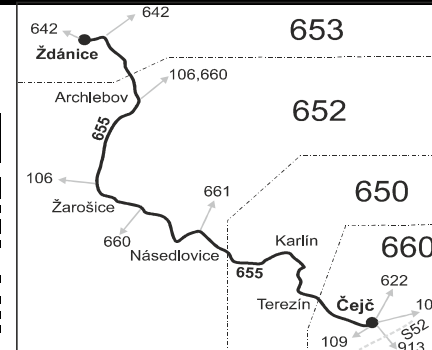

SOBOTA + NEDĚLE

202	204	206	262	208	210	252	212	214	272	242	218	220
Ⓢ†	Ⓢ†	Ⓢ†	Ⓢ†	Ⓢ†	Ⓢ†	Ⓢ†	Ⓢ†	Ⓢ†	Ⓢ†	Ⓢ†	Ⓢ†	Ⓢ†
			8:42			12:42			16:42			
			8:51			12:51			16:51			
			8:55			12:55			16:55			
			9:00			13:00			17:00			
4:16	6:46	8:46		10:46	12:46		14:46	16:46		18:46	20:46	23:16
4:18	6:48	8:48		10:48	12:48		14:48	16:48		18:48	20:48	23:18
4:19	6:49	8:49		10:49	12:49		14:49	16:49		18:49	20:49	23:19
4:22	6:52	8:52		10:52	12:52		14:52	16:52		18:52	20:52	23:22
4:26	6:56	8:56		10:56	12:56		14:56	16:56		18:56	20:56	23:26
4:27	6:57	8:57		10:57	12:57		14:57	16:57		18:57	20:57	23:27
4:32	7:02	9:02		11:02	13:02		15:02	17:02		19:02	21:02	23:27
	6:57	8:57		10:57	12:57		14:57	16:57		18:57	20:57	23:27
	7:02				13:02		15:02			19:02		
	7:07				12:57		16:57			20:57		
4:27	6:57	8:57		10:57	12:57		14:57	16:57		18:57	20:57	23:27
4:32	7:02	9:02		11:02	13:02		15:02	17:02		19:02	21:02	23:32
}	}	}		}	}		}	}		}	}	}
}	}	}		}	}		}	}		}	}	}
4:36	7:06	9:06		11:06	13:06		15:06	17:06		19:06	21:06	23:36
4:38	7:08	9:08		11:08	13:08		15:08	17:08		19:08	21:08	23:38
4:51								17:11			21:11	

Vysvětlivky:

- ⇒ spoje navazující na linku 655
- (z) zastávka celodenně na znamení
- }

Vzhledem ke stavebnímu stavu zastávek nelze garantovat bezbariérový nástup do a výstup z vozidla na všech zastávkách.