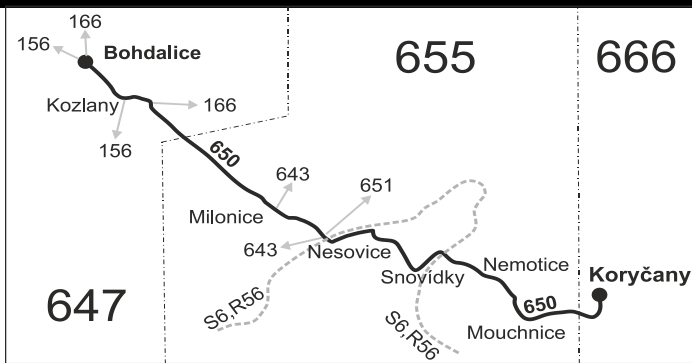

Vysvětlivky:

- ⇒ spoje navazující na linku 650
- (z) zastávka celodenně na znamení
- }
- Ⓢ spoj s bezbariérově přístupným vozidlem
- ⌘ jede v pracovních dnech
- Ⓢ jede v pátek
- Ⓢ jede v sobotu
- Ⓢ jede v neděli a ve státem uznávané svátky
- Ⓢ30 nejede 14.4. a 17.11.
- Ⓢ50 nejede od 23.12. do 2.1., 3.2., od 13.3. do 17.3., 13.4., od 3.7. do 1.9., 26.10. a 27.10.
- Ⓢ56 nejede od 23.12. do 2.1. a od 3.7. do 1.9.
- Ⓢ odjezd ze zastávky směr Koryčany
- S Spoj pokračuje do Brankovic jako linka 651 mimo období od 23.12. do 2.1., od 3.7. do 1.9.

- 10 nejede 24.12. a 31.12.
- 12 nejede 24.12., 25.12. a 31.12.
- 16 nejede 24.12.
- 29 nejede od 27.12. do 30.12.

Vzhledem ke stavebnímu stavu zastávek nelze garantovat bezbariérový nástup do a výstup z vozidla na všech zastávkách.