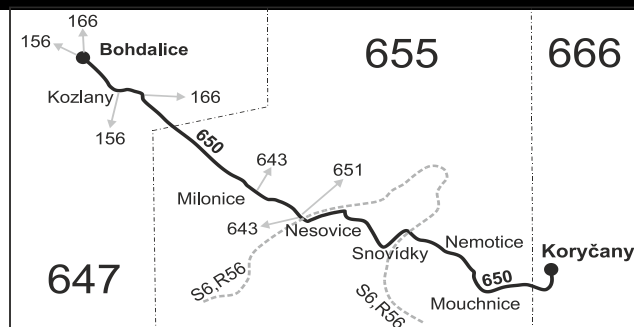

Vysvětlivky:

- ⇒ spoje navazující na linku 650
- (z) zastávka celodenně na znamení
- }
- spoje jedou po jiné trase
- ♿ spoj s bezbariérově přístupným vozidlem
- ☒ jede v pracovních dnech
- Ⓢ jede v pátek
- Ⓢ jede v sobotu
- ⊕ jede v neděli a ve státem uznávané svátky
- 50** nejede od 23.12. do 2.1., 3.2., od 13.3. do 17.3., 13.4., od 3.7. do 1.9., 26.10. a 27.10.
- 56** nejede od 23.12. do 2.1. a od 3.7. do 1.9.
- 58** nejede od 23.12. do 2.1., 3.2., od 13.2. do 17.2., 13.4., od 3.7. do 1.9., 26.10. a 27.10.

10 nejede 24.12. a 31.12.

16 nejede 24.12.

29 nejede od 27.12. do 30.12.

30 nejede 14.4. a 17.11.

Šťastnou cestu s IDS JMK

Vzhledem ke stavebnímu stavu zastávek nelze garantovat bezbariérový nástup do a výstup z vozidla na všech zastávkách.