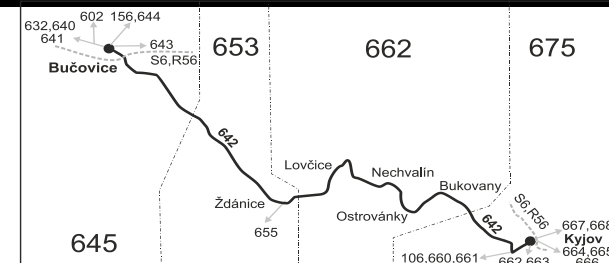

10 nejede 24.12. a 31.12.

16 nejede 24.12.

Šťastnou cestu s IDS JMK

66 nejede 24.12., 17.4., 1.5., 8.5., 6.7., 28.10. a 17.11.

69 nejede 24.12., 14.4., 5.7., 28.10. a 17.11., jede také 15.4. a 18.11.

Vzhledem ke stavebnímu stavu zastávek nelze garantovat bezbariérový nástup do a výstup z vozidla na všech zastávkách.

♣ Spoj s možností přepravy jízdních kol mezi zastávkami označenými symbolem jízdního kola v období od 14. 4. do 1. 10. 2017. Počet přepravovaných kol je kapacitně omezen na 20 ks.

642

Kyjov - Bukovany - Lovčice - Ždánice - Bučovice (I. část)