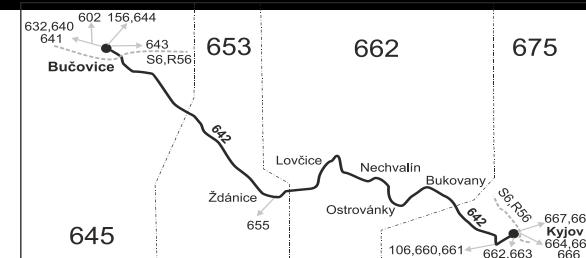

Vysvětlivky:

- ⇒ spoje navazující na linku 642
- (z) zastávka celodenně na znamení
- }- ♣ spoj s bezbariérově přístupným vozidlem
  - ✕ jede v pracovních dnech
  - ⊕ jede v sobotu
  - ♣ jede v neděli a ve státem uznávané svátky
  - 29 nejede od 27.12. do 30.12.
  - 66 nejede 24.12., 17.4., 1.5., 8.5., 6.7., 28.10. a 17.11.

10 nejede 24.12. a 31.12.
16 nejede 24.12.

Šťastnou cestu s IDS JMK