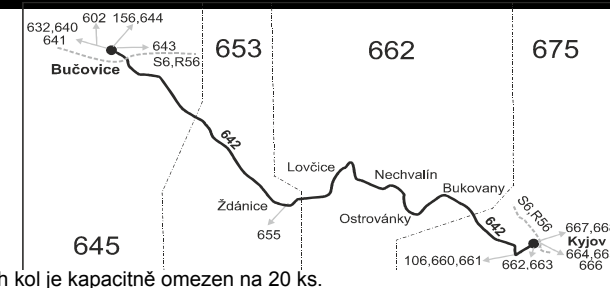

Vysvětlivky:

- ⇒ spoje navazující na linku 642
- (z) zastávka celodenně na znamení
- ⌘ spoj jede po jiné trase
- Ⓢ spoj s bezbariérově přístupným vozidlem
- ⌘ jede v pracovních dnech
- Ⓢ jede v sobotu
- † jede v neděli a ve státem uznávané svátky
- 66 nejede 24.12., 17.4., 1.5., 8.5., 6.7., 28.10. a 17.11.
- 69 nejede 24.12., 14.4., 5.7., 28.10. a 17.11., jede také 15.4. a 18.11.
- Vzhledem ke stavebnímu stavu zastávek nelze garantovat bezbariérový nástup do a výstup z vozidla na všech zastávkách.
- Ⓢ Spoj s možností přepravy jízdních kol mezi zastávkami označenými symbolem jízdního kola v období od 14. 4. do 1. 10. 2017. Počet přepravovaných kol je kapacitně omezen na 20 ks.

10 nejede 24.12. a 31.12.

16 nejede 24.12.

Šťastnou cestu s IDS JMK