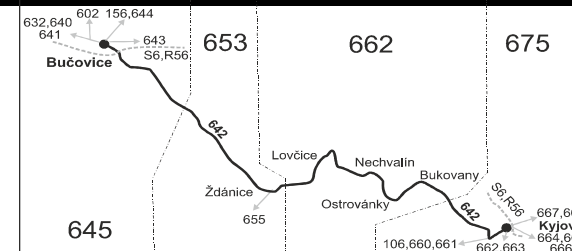

Vysvětlivky:

- ⇒ spoje navazující na linku 642
- (z) zastávka celodenně na znamení
- } spoj jede po jiné trase
- ⚡ spoj s bezbariérově přístupným vozidlem
- ⊗ jede v pracovních dnech
- ⊕ jede v sobotu
- ⊕ jede v neděli a ve státem uznávané svátky
- 29 nejede od 27.12. do 30.12.
- 66 nejede 24.12., 17.4., 1.5., 8.5., 6.7., 28.10. a 17.11.

10 nejede 24.12. a 31.12.
16 nejede 24.12.

Šťastnou cestu s IDS JMK

Vzhledem ke stavebnímu stavu zastávek nelze garantovat bezbariérový nástup do a výstup z vozidla na všech zastávkách.

⚡ Spoj s možností přepravy jízdních kol mezi zastávkami označenými symbolem jízdního kola v období od 14. 4. do 1. 10. 2017. Počet přepravovaných kol je kapacitně omezen na 20 ks.