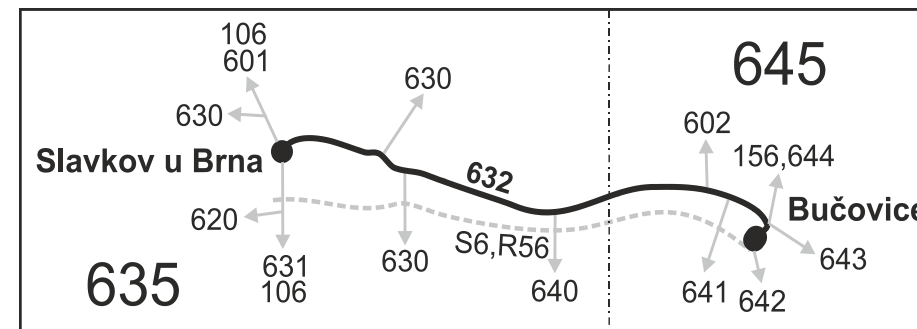

### Vysvětlivky:

- ⇒ spoje navazující na linku 632
- (z) zastávka celodenně na znamení
- ✕ jede v pracovních dnech
- 50** nejede od 23.12. do 2.1., 3.2., od 13.3. do 17.3., 13.4., od 3.7. do 1.9., 26.10. a 27.10.
- 56** nejede od 23.12. do 2.1. a od 3.7. do 1.9.