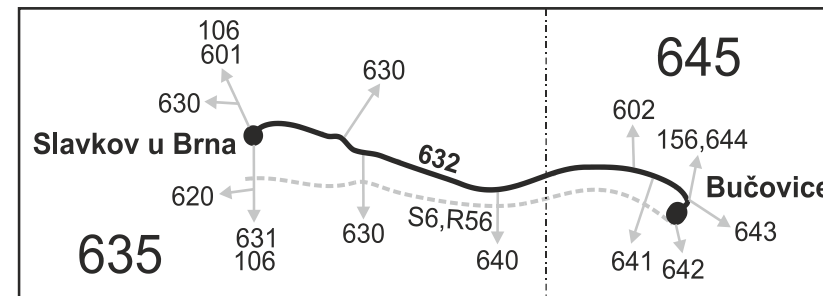

632

Slavkov u Brna - Bučovice

Integrovaný dopravní systém Jihomoravského kraje

Platí od 11.12.2016 do 9.12.2017

Linka 729632: Přepravu zajišťuje: VYDOS BUS a.s., Jiřího Wolkerova 416/1, 682 01 Vyškov

PRACOVNÍ DNY

Číslo spoje:		2	4	6	8
Úsek	Zóna Zastávka	↗56	↗56	↗50	↗
	635 Slavkov u Brna, aut.st.	6:25	6:55	14:50	15:25
	635 Slavkov u Brna, poliklinika	6:27	6:57	14:52	15:27
	635 Slavkov u Brna, MEZ	6:29	6:59	14:54	15:29
	635 Slavkov u Brna, Cutisín (z)	6:31	7:01	14:56	15:31
	635 Hodějnice, rozc. 1.0	6:34	7:04	14:59	15:34
	635 Křížanovice, rozc. 0.2	6:36	7:06	15:01	15:36
	635 Křížanovice, žel.st.	}	}	15:02	15:37
	⇒ 640 Rašovice			15:03	15:40
	635 Křížanovice, u přejezdu	6:37	7:07	15:03	15:38
	645 Bučovice, Marefy, rozc. Letonice (z)	6:41	7:11	15:07	15:42
	645 Bučovice, jatky (z)	6:43	7:13	15:09	15:44
	645 Bučovice, u školy	}	7:17	}	}
	645 Bučovice, dům mládeže	}	7:20	}	}
	645 Bučovice, aut.st.	6:45	7:22	15:11	15:46