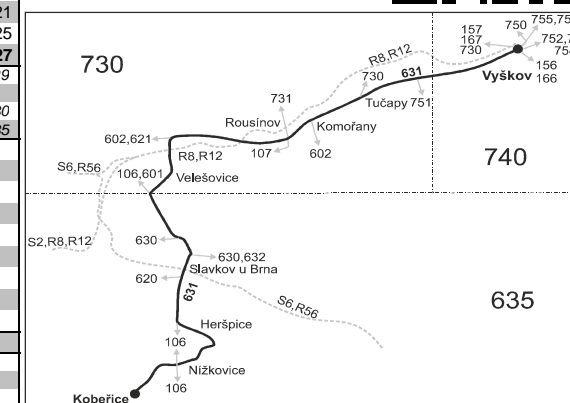

SOBOTA + NEDĚLE

201	231	203	233	205	235	207	251	209	253
68	68	69	68	69	69	69	69	69	69
6:43			11:43	11:43			15:43	17:43	
6:45			11:45	11:45			15:45	17:45	
6:48			11:48	11:48			15:48	17:48	
6:50			11:50	11:50			15:50	17:50	
6:52			11:52	11:52			15:52	17:52	
6:54			11:54	11:54			15:54	17:54	
6:55			11:55	11:55			15:55	17:55	
7:00			12:00	12:00			16:00	18:00	
7:02			12:02	12:02			16:02	18:02	19:08
7:08			12:08	12:08			16:08	18:08	
7:04			12:04	12:04			16:04	18:04	19:10
7:13	9:13	9:13		12:13	14:13	16:13		19:13	
7:19	9:19	9:19		12:19	14:19	16:19		19:19	
7:20	9:20	9:20		12:20	14:20	16:20		19:20	
7:21	9:21	9:21		12:21	14:21	16:21		19:21	
7:25	9:25	9:25		12:25	14:25	16:25		19:25	
7:27	9:27	9:27		12:27	14:27	16:27		19:27	
				12:29	14:29	16:29		19:29	
7:30	9:30	9:30						19:30	
	9:35	9:35		12:35		16:35		19:35	
7:29				12:29	14:29				
7:31				12:31	14:31				
7:34				12:34	14:34				
7:36				12:36	14:36				
7:38				12:38	14:38				
7:40				12:40	14:40				
7:44				12:44	14:44				
7:46				12:46	14:46				
8:05									
8:06									

Vysvětlivky:

⇒ spoje navazující na linku 631

(z) zastávka celodenně na znamení

} spoj jede po jiné trase

♿ spoj s bezbariérově přístupným vozidlem

* jede v pracovních dnech

Vzhledem ke stavebnímu stavu zastávek nelze garantovat bezbariérový nástup do a výstup z vozidla na všech zastávkách.

⊙ jede v sobotu

+ jede v neděli a ve státem uznávané svátky

56 nejede od 3.7. do 1.9.

68 jede také 14.4., 5.7. a 17.11., nejede 15.4. a 18.11.

69 nejede 14.4., 5.7., 28.10. a 17.11., jede také 15.4. a 18.11.

Šťastnou cestu s IDS JMK