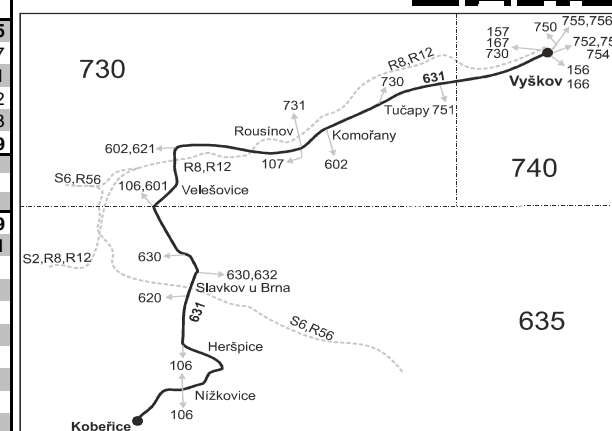

SOBOTA + NEDĚLE

200	230	202	232	204	206	234	250	208	210	252
Ⓞ68	Ⓞ68	†69	Ⓞ68	†69	Ⓞ68	†69	Ⓞ†	Ⓞ†	Ⓞ†	Ⓞ†
					12:14	13:14		16:14		
					12:16	13:16		16:16		
					}	}		}		
					12:20	13:20		16:20		
					12:22	13:22		16:22		
					12:24	13:24		16:24		
					12:26	13:26		16:26		
					12:35			16:35		
					12:29	13:29		16:29		
					12:31	13:31		16:31		
					12:35	13:35		16:35		
					12:35			16:35		
	10:35	10:35			12:35	13:35	14:35	16:35		17:35
	10:37	10:37			12:37	13:37	14:37	16:37		17:37
	10:41	10:41			12:41	13:41	14:41	16:41		17:41
	10:42	10:42			12:42	13:42	14:42	16:42		17:42
	10:43	10:43			12:43	13:43	14:43	16:43		17:43
	10:49	10:49			12:49	13:49	14:49	16:49		17:49
					13:01					18:01
					13:15				16:17	
5:57			10:57	10:57			14:57		16:57	17:49
5:59			10:59	10:59			14:59		16:59	17:51
6:00			11:00	11:00			15:00		17:00	
6:05			11:05	11:05			15:05		17:05	
6:06			11:06	11:06			15:06		17:06	
6:08			11:08	11:08			15:08		17:08	
6:10			11:10	11:10			15:10		17:10	
6:12			11:12	11:12			15:12		17:12	
6:15			11:15	11:15			15:15		17:15	
6:17			11:17	11:17			15:17		17:17	

Vysvětlivky:

- ⇒ spoje navazující na linku 631
- ↳ spoje na sebe navazují bez přestupu
- (z) zastávka celodenně na znamení
- } spoj jede po jiné trase
- ⊂ spoj s bezbariérově přístupným vozidlem

- ✖ jede v pracovních dnech
- Ⓞ jede v sobotu
- † jede v neděli a ve státem uznávané svátky
- Ⓞ68 jede také 14.4., 5.7. a 17.11., nejede 15.4. a 18.11.
- Ⓞ69 nejede 14.4., 5.7., 28.10. a 17.11., jede také 15.4. a 18.11.

Vzhledem ke stavebnímu stavu zastávek nelze garantovat bezbariérový nástup do a výstup z vozidla na všech zastávkách.

Šťastnou cestu s IDS JMK