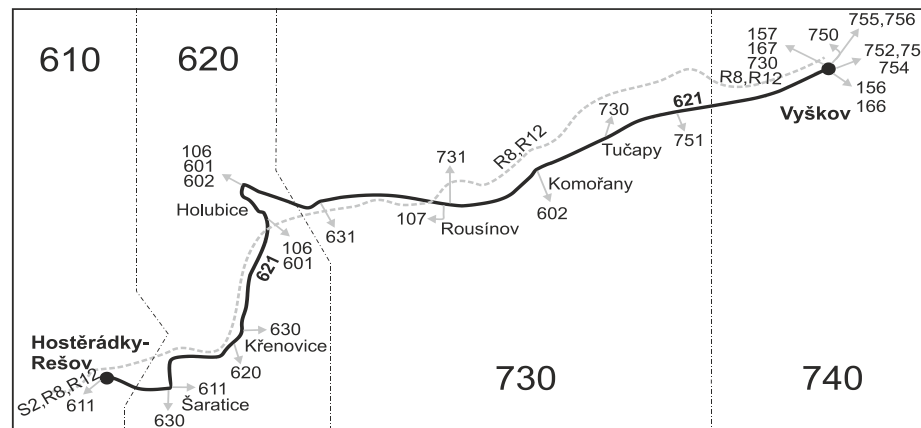

621

Vyškov - Rousínov - Holubice - Křenovice - Hostěrádky-Rešov

Integrovaný dopravní systém Jihomoravského kraje

Informace a podněty: 5 4317 4317, www.idsjmek.cz

Platí od 11.12.2016 do 9.12.2017

Linka 729621: Přepravu zajišťuje: VYDOS BUS a.s., Jiřího Wolkerova 416/1, 682 01 Vyškov

		PRACOVNÍ DNY				NEDELE
Číslo spoje:		2	50	4	6	202
Usek	Zóna Zastávka	×	×	×	×	†69
	740 Vyškov, aut.nádr.	5:20	12:00	15:00	17:00	17:00
	740 Vyškov, nem.	5:22	12:02	15:02	17:02	17:02
	740 Vyškov, Drnovská Bioveta (z)	5:26	12:06	15:06	17:06	17:06
	730 Luleč, rozc. (z)	5:28	12:08	15:08	17:08	17:08
	730 Tučapy, rozc.0.1	5:30	12:10	15:10	17:10	17:10
	730 Komořany, EDP	5:32	12:12	15:12	17:12	17:12
	730 Rousínov, Čechyně, rozc.0.5 (z)	5:35	12:15	15:15	17:15	17:15
	730 Rousínov, aut.st.	5:37	12:17	15:17	17:17	17:17
	730 Rousínov, rozc.k žel.st.0.1	5:39	12:19	15:19	17:19	17:19
	730 Velešovice, Za Mlýnem (z)	5:44	12:24	15:24	17:24	17:24
	620 Kovalovice, Stará pošta (z)	5:45	12:25	15:25	17:25	17:25
	620 Holubice, u mostu	5:48	12:28	15:28	17:28	17:28
	620 Holubice, ObÚ	5:50	12:30	15:30	17:30	17:30
	620 Křenovice, hor.žel.st.	5:57	12:37	15:37	17:37	17:37
	⇒ 620 Slavkov u Brna					
	620 Zbýšov	6:00	12:40	15:40	17:40	17:40
	620 Šaratice	6:04	12:44	15:44	17:44	17:44
	610 Hostěrádky-Rešov	6:06	12:46	15:46	17:46	17:46
	⇒ 611 Sokolnice	6:22	12:52	15:52	17:52	17:52

Vysvětlivky:

- ⇒ spoje navazující na linku 621
- (z) zastávka celodenně na znamení
- × jede v pracovních dnech
- † jede v neděli a ve státem uznávané svátky
- 69 nejede 24.12., 14.4., 5.7., 28.10. a 17.11., jede také 15.4. a 18.11.