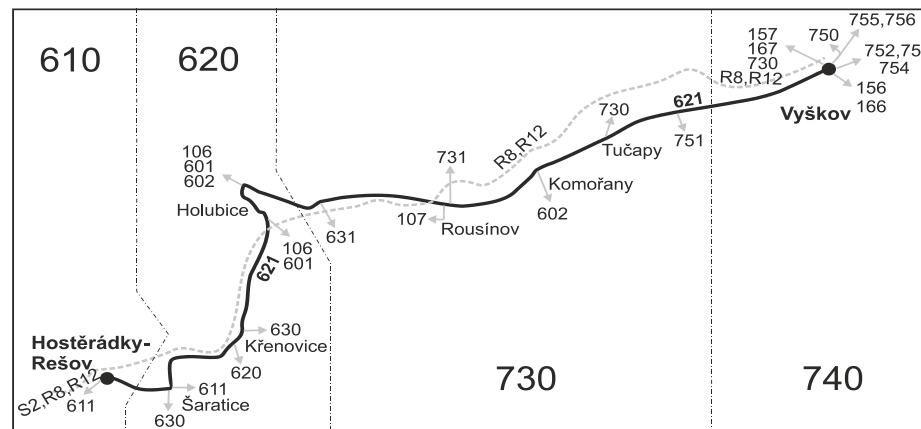

621

Hostěrádky-Rešov - Křenovice - Holubice - Rousínov - Vyškov

Integrovaný dopravní systém Jihomoravského kraje

Informace a podněty: 5 4317 4317, www.idsjmek.cz

Platí od 11.12.2016 do 9.12.2017

Linka 729621: Přepravu zajišťuje: VYDOS BUS a.s., Jiřího Wolkerova 416/1, 682 01 Vyškov

		PRACOVNÍ DNY				NEDELE
Číslo spoje:		1	3	51	5	201
Usek	Zóna Zastávka	×	×	×	×	†69
	610 Hostěrádky-Rešov	4:30	6:24	12:50	15:50	12:50
	620 Šaratice	4:32	6:26	12:52	15:52	12:52
	620 Zbýšov	4:36	6:30	12:56	15:56	12:56
	620 Křenovice, u hřbitova	4:39	6:33	12:59	15:59	12:59
	620 Křenovice, Sokolská	4:40	6:34	13:00	16:00	13:00
	620 Holubice, ObÚ	4:46	6:40	13:06	16:06	13:06
	620 Holubice, u mostu	4:48	6:42	13:08	16:08	13:08
	620 Kovalovice, Stará pošta (z)	4:51	6:45	13:11	16:11	13:11
	730 Velešovice, Za Mlýnem (z)	4:52	6:46	13:12	16:12	13:12
	730 Rousínov, rozc.k žel.st.0.1	4:57	6:51	13:17	16:17	13:17
	730 Rousínov, aut.st.	4:59	6:53	13:19	16:19	13:19
	730 Rousínov, Čechyně, rozc.0.5 (z)	5:01	6:55	13:21	16:21	13:21
	730 Komořany, EDP	5:04	6:58	13:24	16:24	13:24
	730 Tučapy, rozc.0.1	5:06	7:00	13:26	16:26	13:26
	730 Luleč, rozc. (z)	5:08	7:02	13:28	16:28	13:28
	740 Vyškov, Drnovská Bioveta (z)	5:10	7:04	13:30	16:30	13:30
	740 Vyškov, nem.	5:14	7:08	13:34	16:34	13:34
	⇒ 157 Adamov	5:14	7:08	13:37	16:43	
	740 Vyškov, aut.nádr.	5:16	7:10	13:36	16:36	13:36