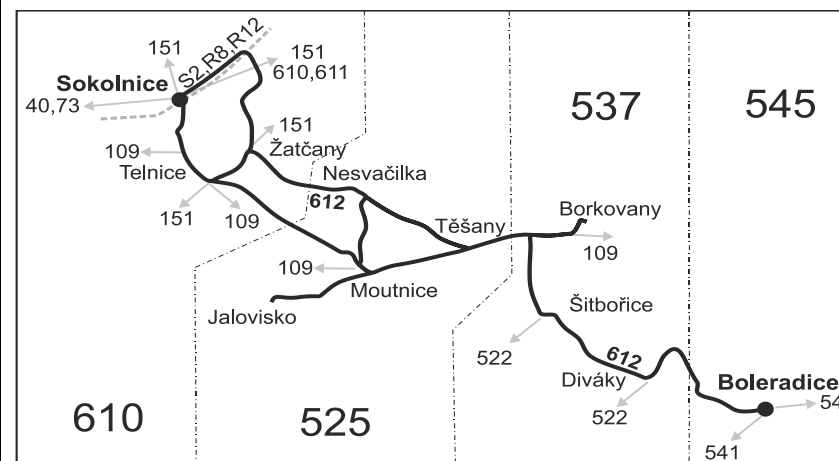

Číslo spoje:		64	102	104	152	106	154	108	156	110	158
Úsek	Zóna	Zastávka	Ⓢ27	Ⓢ†	Ⓢ†	Ⓢ†	Ⓢ†	Ⓢ†	Ⓢ†	Ⓢ†16	Ⓢ†10
	545 Boleradice										
	545 Boleradice, u kříže		4:17	6:17	7:17	9:17	11:17	13:17	15:17	17:17	19:17
	537 Diváky, samota (z)		4:19	6:19	7:19	9:19	11:19	13:19	15:19	17:19	19:19
	537 Diváky, dolní konec		4:22	6:22	7:22	9:22	11:22	13:22	15:22	17:22	19:22
	537 Diváky, ObÚ		4:23	6:23	7:23	9:23	11:23	13:23	15:23	17:23	19:23
	537 Diváky, dílny (z)		4:24	6:24	7:24	9:24	11:24	13:24	15:24	17:24	19:24
	537 Diváky, dílny (z)		4:25	6:25	7:25	9:25	11:25	13:25	15:25	17:25	19:25
	537 Šitbořice, na kopci		4:28	6:28	7:28	9:28	11:28	13:28	15:28	17:28	19:28
	537 Šitbořice, Nikolčická		4:32	6:32	7:32	9:32	11:32	13:32	15:32	17:32	19:32
	⇒ 522 V. Němčice				7:45		11:45	13:45	15:45	17:45	19:45
	630 Borkovany, Tomášov (z)										
	630 Borkovany										
	525 Těšany		1:42	4:37	6:37	7:37	9:37	11:37	13:37	15:37	17:37
	⇒ 109 Brno			4:37							
	525 Těšany, u váhy (z)			4:38	6:38	7:38	9:38	11:38	13:38	15:38	17:38
	525 Moutnice, host.u Dolečků			4:41	6:41	7:41	9:41	11:41	13:41	15:41	17:41
	525 Moutnice, u fary			4:42	6:42	7:42	9:42	11:42	13:42	15:42	17:42
	525 Nesvačilka		1:47	4:47	6:47	7:47	9:47	11:47	13:47	15:47	17:47
	610 Žatčany, náves			4:53	6:53	7:53	9:53	11:53	13:53	15:53	17:53
	610 Žatčany, u mlýna			4:55	6:55	7:55	9:55	11:55	13:55	15:55	17:55
	610 Měnin, rozc. (z)			4:56	6:56	7:56	9:56	11:56	13:56	15:56	17:56
	610 Telnice			4:58	6:58	7:58	9:58	11:58	13:58	15:58	17:58
	610 Sokolnice, žel.st.		1:56	5:01	7:01	8:01	10:01	12:01	14:01	16:01	18:01
	⇒ 40 Brno, Uzká				7:11	8:11	10:11	12:11	14:11	16:11	18:11
	⇒ N95 Brno			5:09							
	⇒ N95 Újezd u Brna, Brno		1:58								
	⇒ S2 Brno			13:05	7:06	8:06	10:06	12:06	14:06	16:06	18:06

Vysvětlivky:

⇒ spoje navazující na linku 612

(z) zastávka celodenně na znamení

} spoj jede po jiné trase

Ⓢ spoj s bezbariérově přístupným vozidlem

Ⓢ jede v sobotu

† jede v neděli a ve státem uznávané svátky

Vzhledem ke stavebnímu stavu zastávek nelze garantovat bezbariérový nástup do a výstup z vozidla na všech zastávkách.

10 nejede 24.12. a 31.12.

13 nejede 25.12., 26.12. a 1.1.

16 nejede 24.12.

27 jede také 14.4., 5.7., 28.9. a 17.11., nejede 15.4. a 18.11.

40 nejede od 24.12. do 26.12., 31.12. a od 1.7. do 2.9.

X u spoje zastavujícího na těchto zastávkách, daná úseková jízdenka neplatí

Šťastnou cestu s IDS JMK