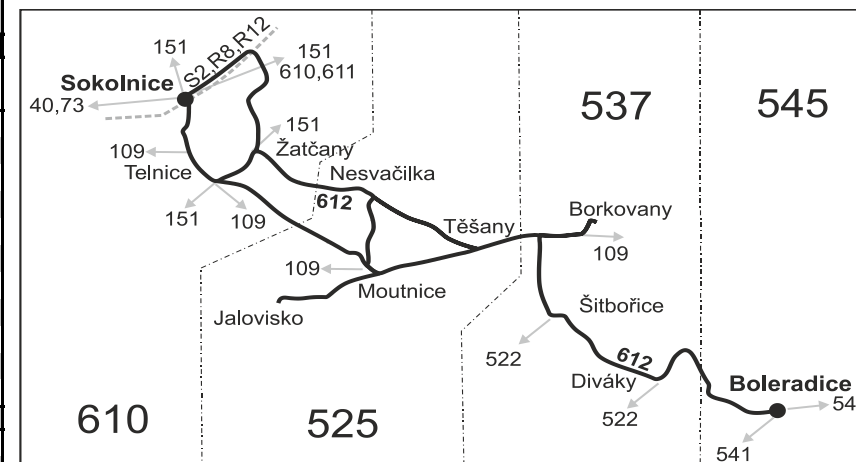

Číslo spoje:		63	101	103	151	105	153	107	155	109	157	
Úsek	Zóna	Zastávka	Ⓜ27	Ⓜ†	Ⓜ†	Ⓜ†	Ⓜ†	Ⓜ†	Ⓜ†	Ⓜ†16	Ⓜ†10	
	610	Sokolnice, žel.st.	1:58	5:26	7:26	9:26	11:26	13:26	15:26	17:26	19:26	23:06
	610	Telnice	}	5:29	7:29	9:29	11:29	13:29	15:29	17:29	19:29	23:09
	610	Měnin, rozc. (z)	}	5:31	7:31	9:31	11:31	13:31	15:31	17:31	19:31	23:11
	610	Žatčany, u mlýna	}	5:32	7:32	9:32	11:32	13:32	15:32	17:32	19:32	23:12
	610	Žatčany, náves	}	5:34	7:34	9:34	11:34	13:34	15:34	17:34	19:34	23:14
	525	Nesvačilka	2:06	5:39	7:39	9:39	11:39	13:39	15:39	17:39	19:39	23:19
	525	Moutnice, u fary	}	5:44	7:44	9:44	11:44	13:44	15:44	17:44	19:44	23:24
X	525	Měnin, Jalovisko	}	}	}	}	}	}	}	}	}	}
	525	Moutnice, host.u Dolečků	}	5:45	7:45	9:45	11:45	13:45	15:45	17:45	19:45	23:25
	525	Těšany, u váhy (z)	}	5:47	7:47	9:47	11:47	13:47	15:47	17:47	19:47	23:27
	525	Těšany	2:11	5:49	7:49	9:49	11:49	13:49	15:49	17:49	19:49	23:29
		⇒ 109 Kloubouky u B., Hodonín			7:49	9:49	11:49	13:49	15:49	16:49	19:49	23:29
	630	Borkovany	}	}	}	}	}	}	}	}	}	}
	630	Borkovany, Tomášov (z)	}	}	}	}	}	}	}	}	}	}
	537	Šitbořice, Nikolčická	2:16	5:54	7:54	9:54	11:54	13:54	15:54	17:54	19:54	23:34
	537	Šitbořice, na kopci		5:56	7:56	9:56	11:56	13:56	15:56	17:56	19:56	23:36
	537	Diváky, dílny (z)		5:59	7:59	9:59	11:59	13:59	15:59	17:59	19:59	23:39
	537	Diváky, ObÚ		6:02	8:02	10:02	12:02	14:02	16:02	18:02	20:02	23:42
	537	Diváky, dolní konec		6:03	8:03	10:03	12:03	14:03	16:03	18:03	20:03	23:43
	537	Diváky, samota (z)		6:04	8:04	10:04	12:04	14:04	16:04	18:04	20:04	23:44
	545	Boleradice, u kříže		6:07	8:07	10:07	12:07	14:07	16:07	18:07	20:07	23:47
	545	Boleradice		6:09	8:09	10:09	12:09	14:09	16:09	18:09	20:09	23:49
		⇒ 541 Hustopeče					12:17					

Vysvětlivky:

- ⇒ spoje navazující na linku 612
- (z) zastávka celodenně na znamení
- }

10 nejede 24.12. a 31.12.

16 nejede 24.12.

27 jede také 14.4., 5.7., 28.9. a 17.11., nejede 15.4. a 18.11.

40 nejede od 24.12. do 26.12., 31.12. a od 1.7. do 2.9.

X u spoje zastavujícího na těchto zastávkách, daná úseková jízdenka neplatí

Vzhledem ke stavebnímu stavu zastávek nelze garantovat bezbariérový nástup do a výstup z vozidla na všech zastávkách.

Šťastnou cestu s IDS JMK