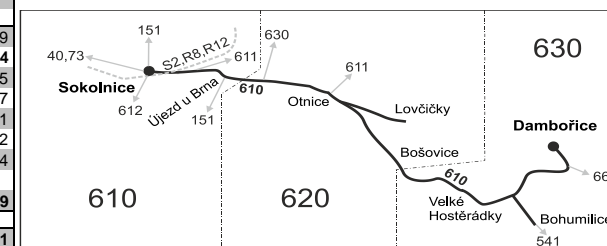

SOBOTA + NEDELE

Úsek	Číslo spoje:	Zóna	Zastávka	231	241	233	203	235	243	239	245		
				⊕†	⊕†	⊕†	⊕†	⊕†	⊕†16	⊕†16	⊕†10	⊕†10	
610	Sokolnice, žel.st.			6:26	7:26	9:26	11:26	13:26	15:26	17:26	19:26	21:26	23:06
610	Újezd u Brna, Revoluční			6:28	7:28	9:28	11:28	13:28	15:28	17:28	19:28	21:28	23:08
610	Újezd u Brna, MěÚ			6:30	7:30	9:30	11:30	13:30	15:30	17:30	19:30	21:30	23:10
610	Újezd u Brna, Rychmanov			6:32	7:32	9:32	11:32	13:32	15:32	17:32	19:32	21:32	23:12
620	Otnice, host.u Markú			6:37	7:37	9:37	11:37	13:37	15:37	17:37	19:37	21:37	23:17
	⇒ 630 Lovčičky			6:50	7:55		11:55		15:55		19:55		
620	Otnice, děl.dům			6:39	7:39	9:39	11:39	13:39	15:39	17:39	19:39	21:39	23:19
620	Bošovice, u parku			6:44	7:44	9:44	11:44	13:44	15:44	17:44	19:44	21:44	23:24
620	Bošovice, ObÚ			6:45	7:45	9:45	11:45	13:45	15:45	17:45	19:45	21:45	23:25
620	Bošovice, Plaňava			6:47	7:47	9:47	11:47	13:47	15:47	17:47	19:47	21:47	23:27
630	Velké Hostěrádky, u bytovky			6:51	7:51	9:51	11:51	13:51	15:51	17:51	19:51	21:51	23:31
630	Velké Hostěrádky, ObÚ			6:52	7:52	9:52	11:52	13:52	15:52	17:52	19:52	21:52	23:32
630	Klobouky u Brna, Bohumilice, rozc. (z)			6:54	7:54	9:54	11:54	13:54	15:54	17:54	19:54	21:54	23:34
630	Klobouky u Brna, Bohumilice												
630	Dambořice, u pomníku			6:59	7:59	9:59	11:59	13:59	15:59	17:59	19:59	21:59	23:39
	⇒ 660 Kyjov												
630	Dambořice			7:01	8:01	10:01	12:01	14:01	16:01	18:01	20:01	22:01	23:41

Vysvětlivky:

- ⇒ spoje navazující na linku 610
- (z) zastávka celodenně na znamení
- ⌋ spoj jede po jiné trase
- ⊕ spoj s bezbariérově přístupným vozidlem
- × jede v pracovních dnech
- ⊕ jede v sobotu
- † jede v neděli a ve státem uznávané svátky
- 10 nejede 24.12. a 31.12.
- 16 nejede 24.12.
- 50 nejede od 23.12. do 2.1., 3.2., od 13.3. do 17.3., 13.4., od 3.7. do 1.9., 26.10. a 27.10.
- 56 nejede od 23.12. do 2.1. a od 3.7. do 1.9.
- 57 jede od 23.12. do 2.1. a od 3.7. do 1.9.
- 68 jede také 14.4., 5.7. a 17.11., nejede 15.4. a 18.11.
- 69 nejede 24.12., 14.4., 5.7., 28.10. a 17.11., jede také 15.4. a 18.11.

Vzhledem ke stavebnímu stavu zastávek nelze garantovat bezbariérový nástup do a výstup z vozidla na všech zastávkách.

Šťastnou cestu s IDS JMK