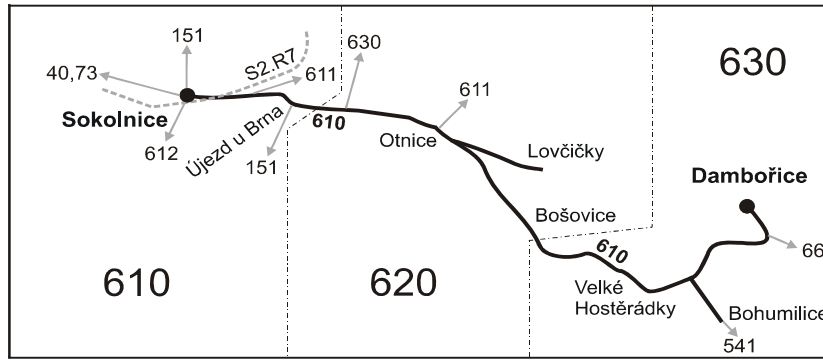

SOBOTA + NEDĚLE

Číslo spoje:		211	201	213	203	215	205	217	207	219	209	
Úsek	Zóna	Zastávka	Ⓞ†	Ⓞ†	Ⓞ†	Ⓞ†	Ⓞ†	Ⓞ†	Ⓞ†	Ⓞ†	Ⓞ†	
	610	Sokolnice, žel.st.	6:26	7:26	9:26	11:26	13:26	15:26	17:26	19:26	21:26	23:06
	610	Újezd u Brna, Revoluční	6:28	7:28	9:28	11:28	13:28	15:28	17:28	19:28	21:28	23:08
	610	Újezd u Brna, MěÚ	6:30	7:30	9:30	11:30	13:30	15:30	17:30	19:30	21:30	23:10
	610	Újezd u Brna, Rychmanov	6:32	7:32	9:32	11:32	13:32	15:32	17:32	19:32	21:32	23:12
	620	Otnice, host.u Marků	6:37	7:37	9:37	11:37	13:37	15:37	17:37	19:37	21:37	23:17
		⇒ 611 Lovčický	Ⓞ6:52	Ⓞ7:55		11:55		15:55		19:55		
		⇒ 630 Lovčický				Ⓞ13:37		Ⓞ17:37				
	620	Otnice, děl.dům	6:39	7:39	9:39	11:39	13:39	15:39	17:39	19:39	21:39	23:19
	620	Bošovice, u parku	6:44	7:44	9:44	11:44	13:44	15:44	17:44	19:44	21:44	23:24
	620	Bošovice, ObÚ	6:45	7:45	9:45	11:45	13:45	15:45	17:45	19:45	21:45	23:25
	620	Bošovice, Plaňava	6:47	7:47	9:47	11:47	13:47	15:47	17:47	19:47	21:47	23:27
	630	Velké Hostěrádky, u bytovky	6:51	7:51	9:51	11:51	13:51	15:51	17:51	19:51	21:51	23:31
	630	Velké Hostěrádky, ObÚ	6:52	7:52	9:52	11:52	13:52	15:52	17:52	19:52	21:52	23:32
	630	Klobouky u Brna, Bohumilice, rozc. (z)	6:54	7:54	9:54	11:54	13:54	15:54	17:54	19:54	21:54	23:34
	630	Dambořice, u pomníku	6:59	7:59	9:59	11:59	13:59	15:59	17:59	19:59	21:59	23:39
		⇒ 660 Zarošice, Kyjov	7:06			12:06		16:06				
	630	Dambořice	7:01	8:01	10:01	12:01	14:01	16:01	18:01	20:01	22:01	23:41

Vysvětlivky:
⇒ spoje navazující na linku 610
(z) zastávka celodenně na znamení
Ⓞ odjezd zpravidla zajišťuje nízkopodlažní vozidlo
✱ jede v pracovních dnech
56 nejede od 23.12. do 2.1. a od 2.7. do 31.8.
57 jede od 23.12. do 2.1. a od 2.7. do 31.8.

Ⓞ jede v sobotu
† jede v neděli a ve státem uznávané svátky
10 nejede 24.12. a 31.12.
16 nejede 24.12.
69 nejede 24.12. a 17.11.

Šťastnou cestu s IDS JMK