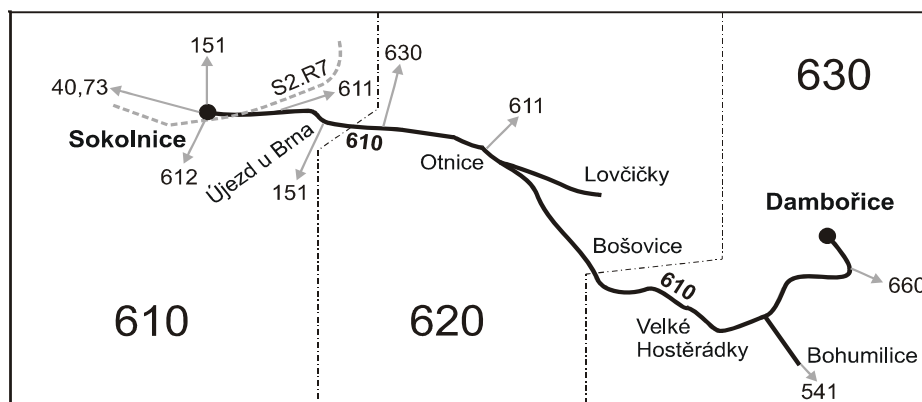

SOBOTA + NEDĚLE															
Usek	Zóna	210	200	212	202	214	204	216	206	218	208						
630	Dambořice	4:26	6:26	7:26	9:26	11:26	13:26	15:26	17:26	19:26	21:26						
630	Dambořice, u pomníku	4:28	6:28	7:28	9:28	11:28	13:28	15:28	17:28	19:28	21:28						
630	Klobouky u Brna, Bohumilice, rozc. (z)	4:33	6:33	7:33	9:33	11:33	13:33	15:33	17:33	19:33	21:33						
	⇒ 541 Šakvice		6:42			11:42											
630	Velké Hostěrádky, ObÚ	4:35	6:35	7:35	9:35	11:35	13:35	15:35	17:35	19:35	21:35						
630	Velké Hostěrádky, u bytovky	4:36	6:36	7:36	9:36	11:36	13:36	15:36	17:36	19:36	21:36						
620	Bošovice, Plaňava	4:40	6:40	7:40	9:40	11:40	13:40	15:40	17:40	19:40	21:40						
620	Bošovice, ObÚ	4:42	6:42	7:42	9:42	11:42	13:42	15:42	17:42	19:42	21:42						
620	Bošovice, u parku	4:43	6:43	7:43	9:43	11:43	13:43	15:43	17:43	19:43	21:43						
620	Otnice, děl.dům	4:48	6:48	7:48	9:48	11:48	13:48	15:48	17:48	19:48	21:48						
620	Otnice, host.u Marků	4:50	6:50	7:50	9:50	11:50	13:50	15:50	17:50	19:50	21:50						
	⇒ 630 Hodějice		6:53			11:53											
610	Újezd u Brna, Rychmanov	4:55	6:55	7:55	9:55	11:55	13:55	15:55	17:55	19:55	21:55						
610	Újezd u Brna, MěÚ	4:57	6:57	7:57	9:57	11:57	13:57	15:57	17:57	19:57	21:57						
610	Újezd u Brna, Revoluční	4:59	6:59	7:59	9:59	11:59	13:59	15:59	17:59	19:59	21:59						
610	Sokolnice, žel.st.	5:01	7:01	8:01	10:01	12:01	14:01	16:01	18:01	20:01	22:01						
	⇒ 40 Brno	5:12	7:11	8:11	10:11	12:11	14:11	16:11	18:11	20:12	22:12						
	⇒ S2 Brno	5:06	7:06	8:06	10:06	12:06	14:06	16:06	18:06	20:06	22:10						

Vysvětlivky:
⇒ spoje navazující na linku 610
(z) zastávka celodenně na znamení
⚡ odjezd zpravidla zajišťuje nízkopodlažní vozidlo
† jede v pracovních dnech
56 nejede od 23.12. do 2.1. a od 2.7. do 31.8.
M ze Sokolnic pokračuje po trase linky 73 do Modřic

⊙ jede v sobotu
† jede v neděli a ve státem uznávaná svátky
10 nejede 24.12. a 31.12.
12 nejede 24.12., 25.12. a 31.12.
13 nejede 25.12., 26.12. a 1.1.
16 nejede 24.12.
69 nejede 24.12. a 17.11.

Šťastnou cestu s IDS JMK