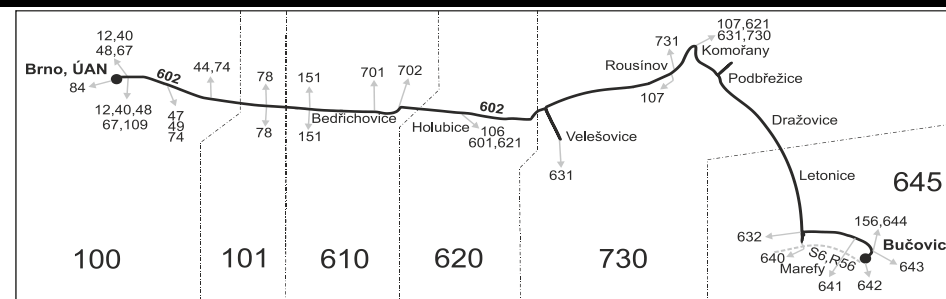

Šťastnou cestu s IDS JMK

Vysvětlivky:

- ⇒ spoje navazující na linku 602
- (o) zastávka od 20 do 5 hodin na znamení
- (z) zastávka celodenně na znamení
- Ⓢ spoj s bezbariérově přístupným vozidlem
- Ⓢ jede v sobotu
- † jede v neděli a ve státem uznávané svátky
- 10 nejede 24.12. a 31.12.
- 16 nejede 24.12.
- 68 jede také 14.4., 5.7. a 17.11., nejede 15.4. a 18.11.
- 69 nejede 24.12., 14.4., 5.7., 28.10. a 17.11., jede také 15.4. a 18.11.
- N úsekovou jízdenku nelze vydat
- V z Rousínova pokračuje jako linka 730 do Vyškova

Ⓢ Spoj s možností přepravy jízdních kol mezi zastávkami označenými symbolem jízdního kola v období od 14. 4. do 1. 10. 2017. Počet přepravovaných kol je kapacitně omezen na 20 ks. Vzhledem ke stavebnímu stavu zastávek nelze garantovat bezbariérový nástup do a výstup z vozidla na všech zastávkách.