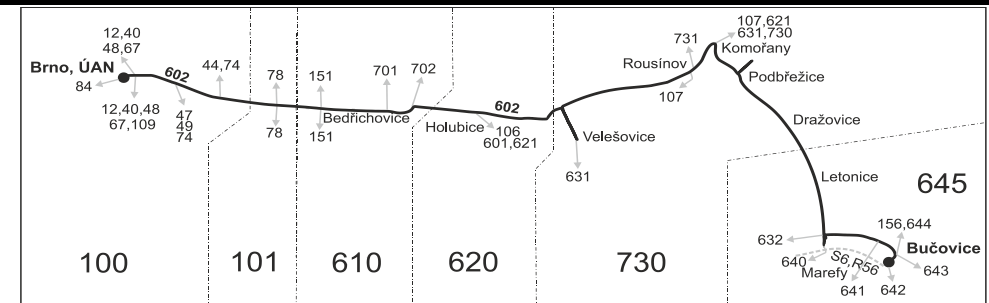

Vysvětlivky:

- ⇒ spoje navazující na linku 602
- (z) zastávka celodenně na znamení
- (o) zastávka od 20 do 5 hodin na znamení
- } spoj jede po jiné trase
- P z Komořan pokračuje jako linka 631 do Vyškova
- ↕ spoj s bezbariérově přístupným vozidlem
- ↕ jede v pracovních dnech
- 50 nejede od 23.12. do 2.1., 3.2., od 13.3. do 17.3., 13.4., od 3.7. do 1.9., 26.10. a 27.10.
- 51 jede od 23.12. do 2.1., 3.2., od 13.3. do 17.3., 13.4., od 3.7. do 1.9., 26.10. a 27.10.
- 54 nejede 3.2., od 13.3. do 17.3., 13.4., 26.10. a 27.10.
- 56 nejede od 23.12. do 2.1. a od 3.7. do 1.9.

Šťastnou cestu s IDS JMK

Vysvětlivky:

- ⇒ spoje navazující na linku 602
- (z) zastávka celodenně na znamení
- (o) zastávka od 20 do 5 hodin na znamení
- ⚡ spoj s bezbariérově přístupným vozidlem
- ⊕ jede v sobotu
- † jede v neděli a ve státem uznávaných svátcích
- 10 nejede 24.12. a 31.12.
- 16 nejede 24.12.
- 67 jede také 17.4., 1.5., 8.5., 6.7., 28.10. a 17.11.
- 69 nejede 24.12., 14.4., 5.7., 28.10. a 17.11., jede také 15.4. a 18.11.